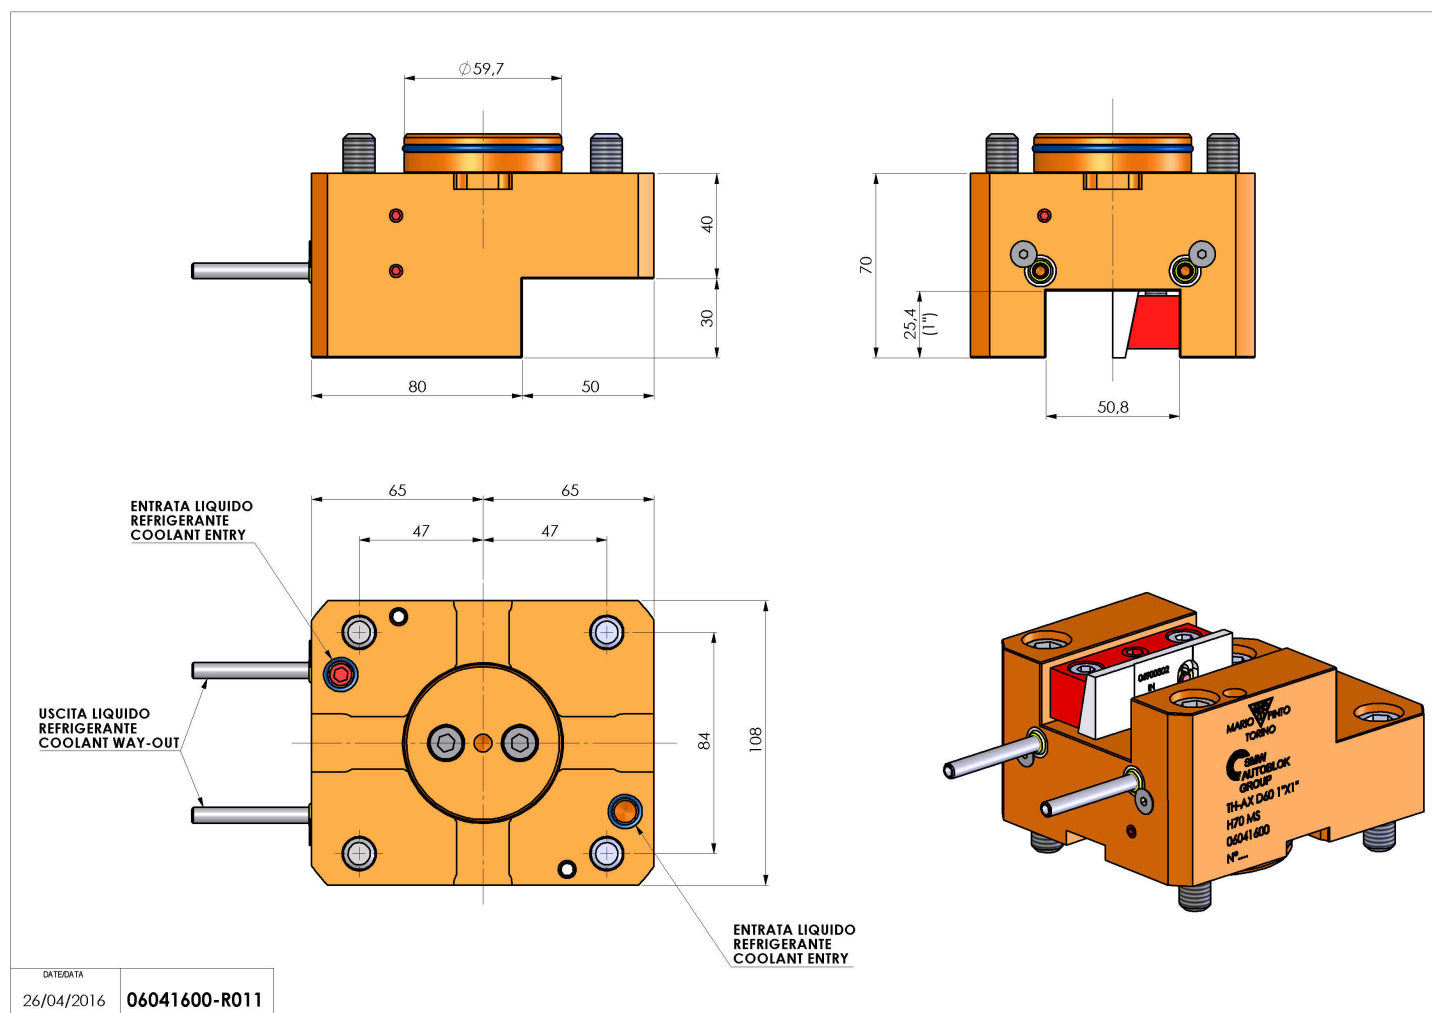

06041600 - TH-AX D60 1"X1" H70 MS

Tipo	TH-AX Portautensili statico assiale
Attacco	GAMBO CILINDRICO 60
Uscita utensile	TH assiale 1"x1"
Raffreddamento	Refrigerazione esterna
H [mm]	70

Accessori	N.D.
Note	N.D.
Note per il montaggio	Può avere delle limitazioni per alcune installazioni

Verificare sempre gli ingombri del portautensile in torretta

Salvo modifiche tecniche