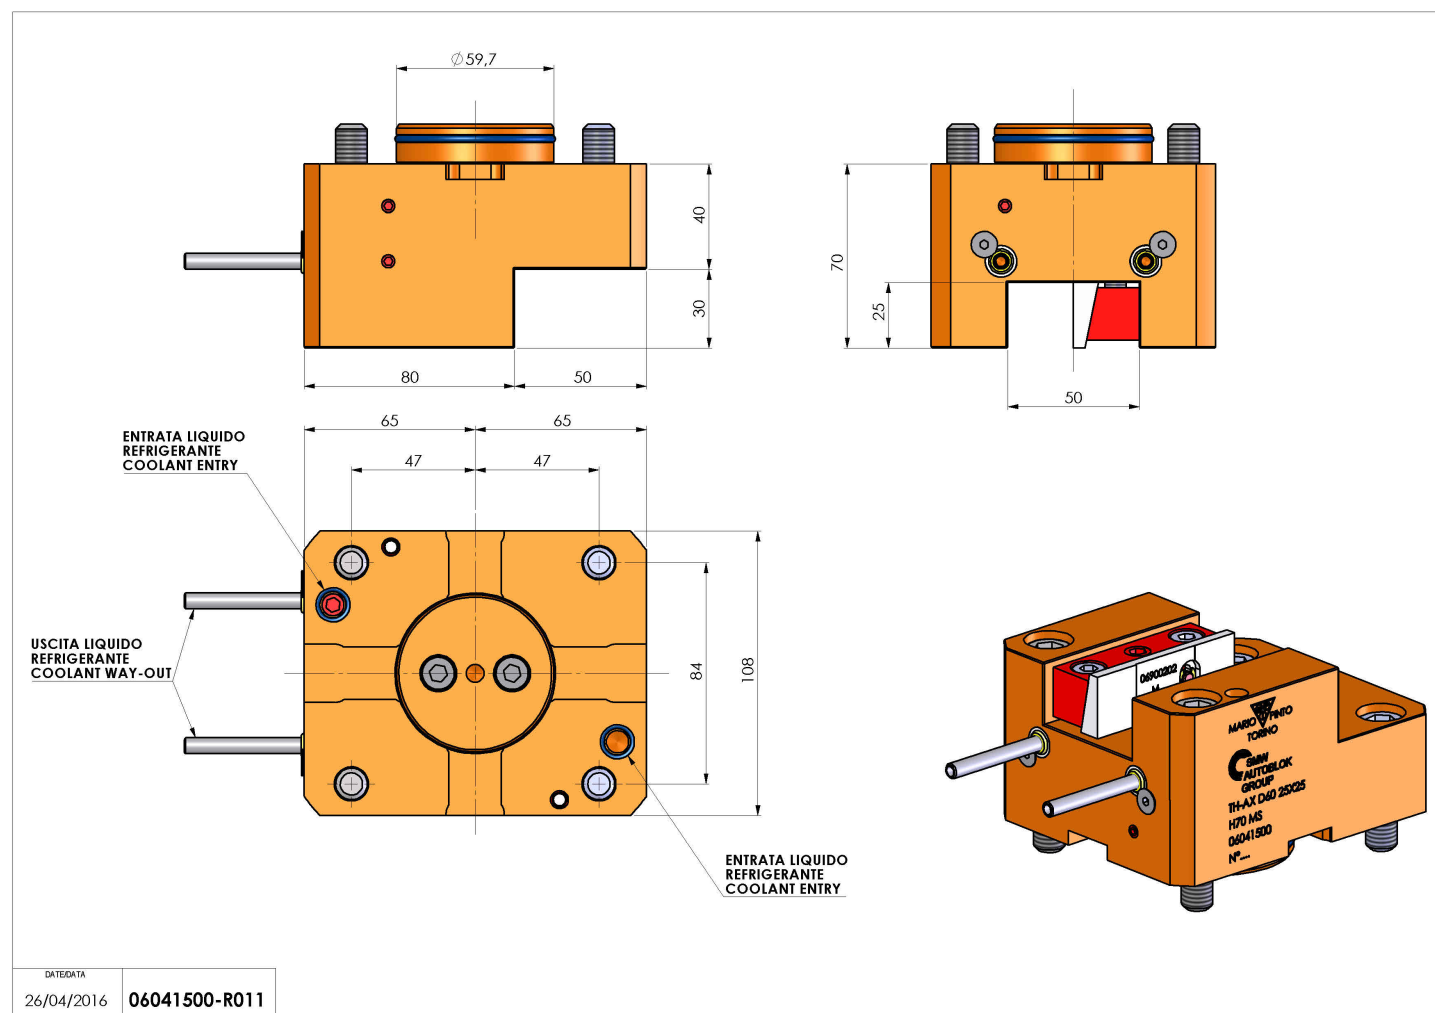

06041500 - TH-AX D60 25X25 H70 MS

Tipo	TH-AX Portautensili statico assiale
Attacco	GAMBO CILINDRICO 60
Uscita utensile	TH assiale 25x25
Raffreddamento	Refrigerazione esterna
H [mm]	70

Accessori	N.D.
Note	N.D.
Note per il montaggio	Può avere delle limitazioni per alcune installazioni

Verificare sempre gli ingombri del portautensile in torretta

Salvo modifiche tecniche

DATE/DATE	06041500-R011
26/04/2016	