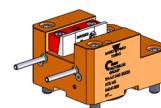

06041500 - TH-AX D60 25X25 H70 MS

Tipo	TH-AX Portautensili statico assiale
Attacco	GAMBO CILINDRICO 60
Uscita utensile	TH assiale 25x25
Raffreddamento	Refrigerazione esterna
H [mm]	70

Accessori	N.D.
Note	N.D.
Note per il montaggio	Può avere delle limitazioni per alcune installazioni

Verificare sempre gli ingombri del portautensile in torretta

Salvo modifiche tecniche

DATE/DATE	06041500-R011
26/04/2016	