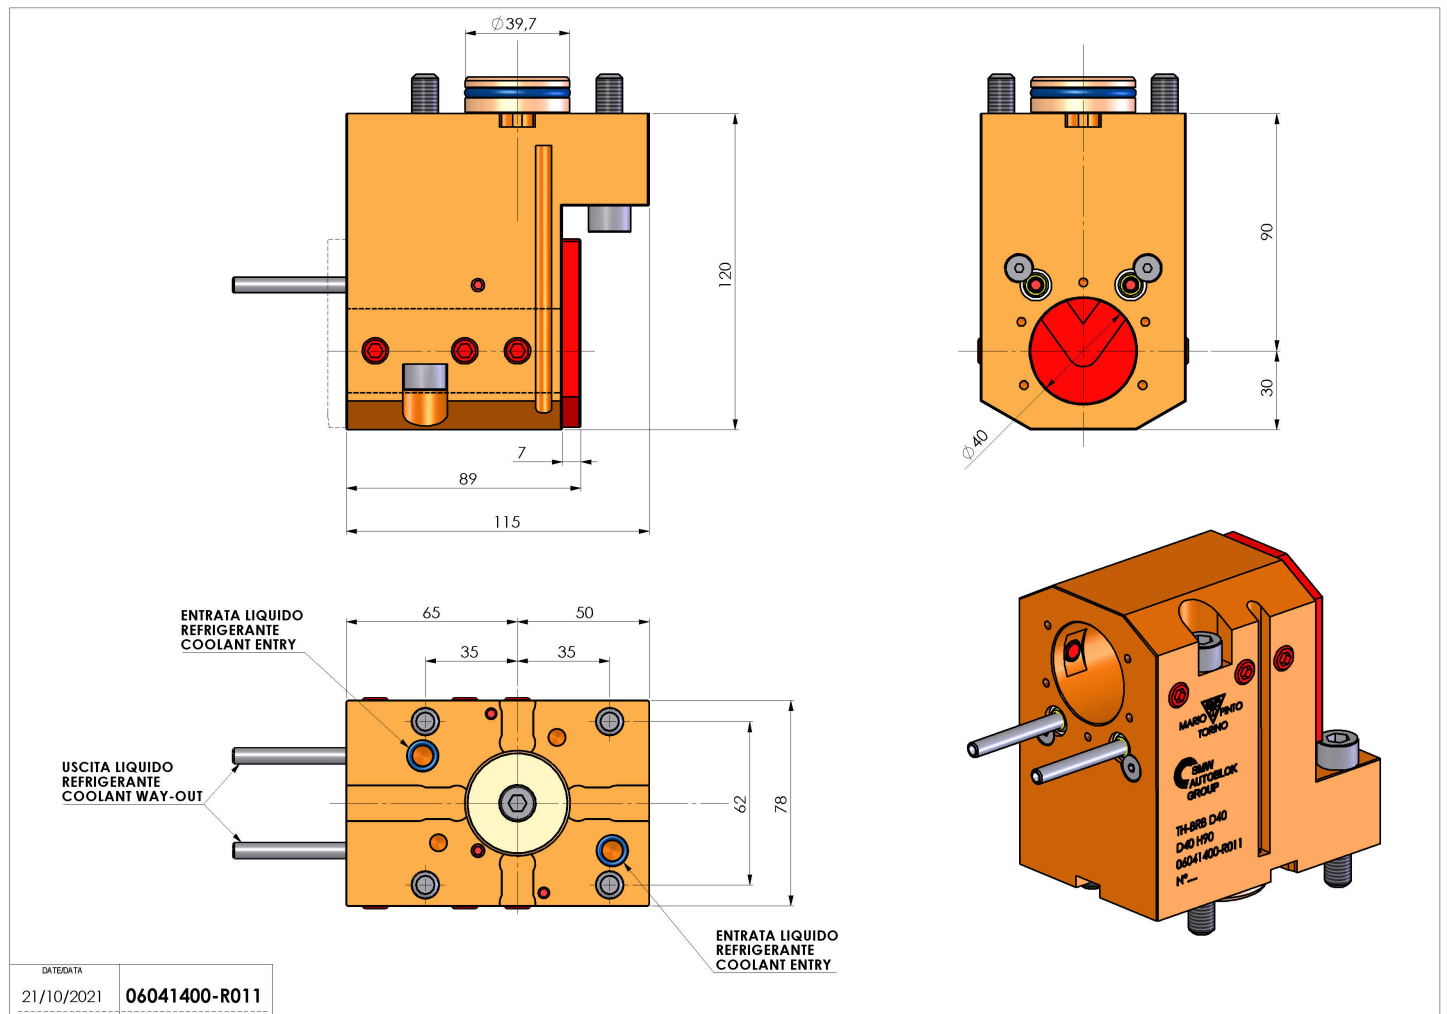

06041400 - TH-BRB D40 D40 H90

Tipo	TH-BRB Portautensili statico portabareno
Attacco	GAMBO CILINDRICO 40
Uscita utensile	TH porta bareno 40
Raffreddamento	Refrigerazione esterna / interna
H [mm]	90

Accessori	N.D.
Note	N.D.
Note per il montaggio	Può avere delle limitazioni per alcune installazioni

Verificare sempre gli ingombri del portautensile in torretta

DATE/DATE	21/10/2021
06041400-R011	

Salvo modifiche tecniche