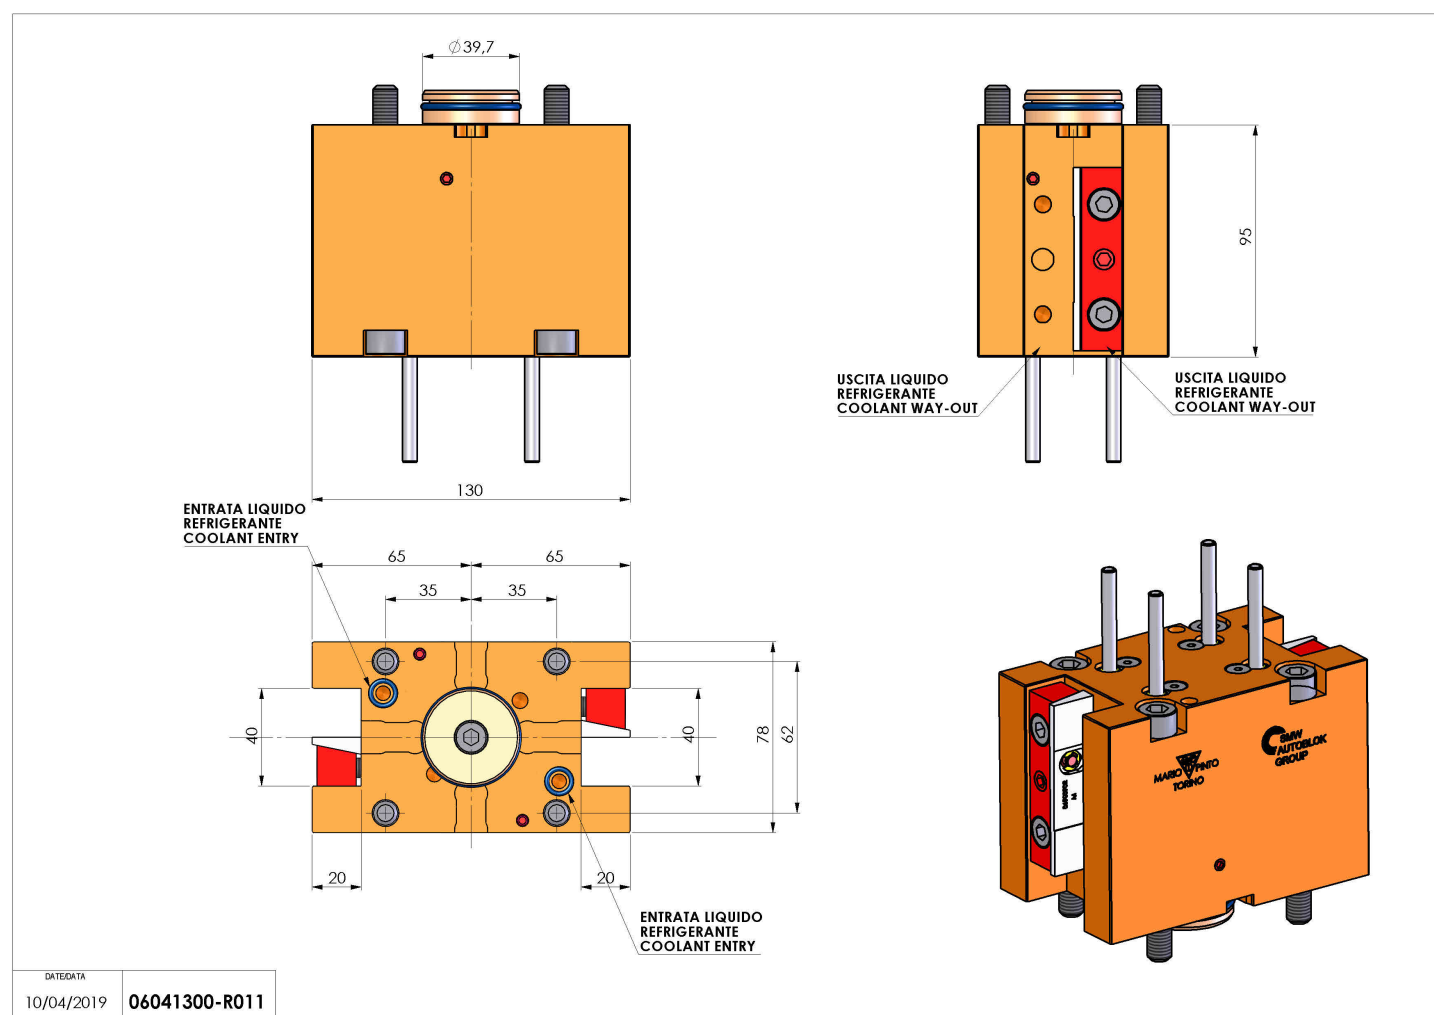

06041300 - TH-RAD D40 Q20 L-R H95

Tipo	TH-RAD Portautensili statico radiale
Attacco	GAMBO CILINDRICO 40
Uscita utensile	TH radiale 20x20
Raffreddamento	Refrigerazione esterna
H [mm]	95
Accessori	N.D.
Note	N.D.
Note per il montaggio	Può avere delle limitazioni per alcune installazioni

Verificare sempre gli ingombri del portautensile in torretta

Salvo modifiche tecniche

DATE/DATE	10/04/2019	06041300-R011
-----------	------------	---------------