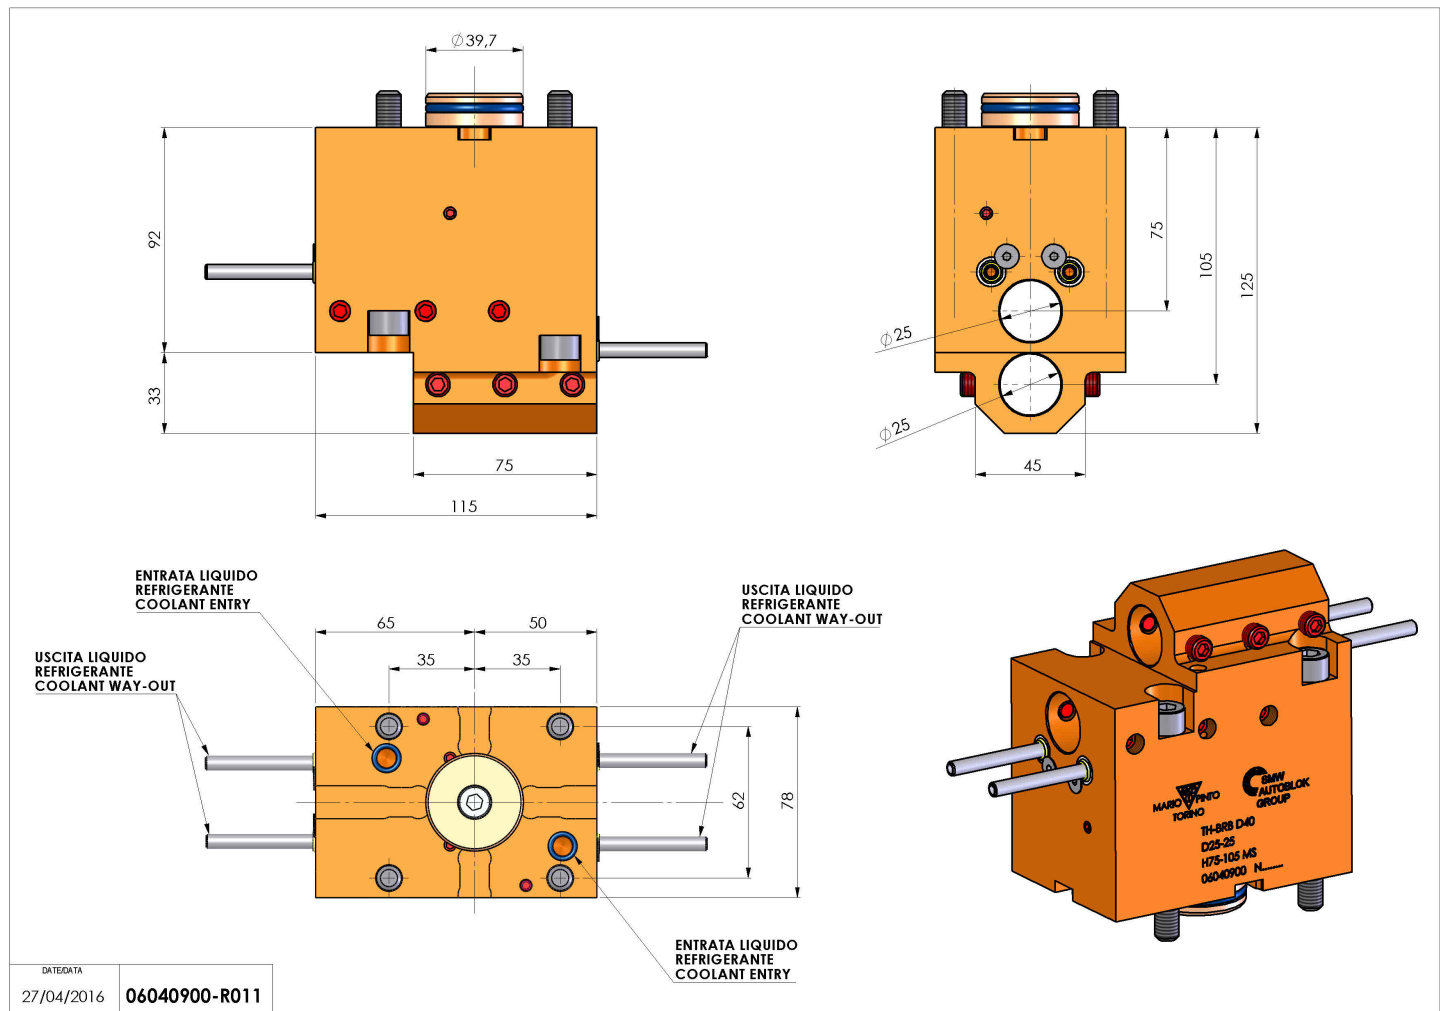

06040900 - TH-BRB D40 D25-25 H75-105 MS

Tipo	TH-BRB Portautensili statico portabareno
Attacco	GAMBO CILINDRICO 40
Uscita utensile	TH porta bareno 25
Raffreddamento	Refrigerazione esterna
H [mm]	75-105

Accessori	N.D.
Note	N.D.
Note per il montaggio	Può avere delle limitazioni per alcune installazioni

Verificare sempre gli ingombri del portautensile in torretta

Salvo modifiche tecniche