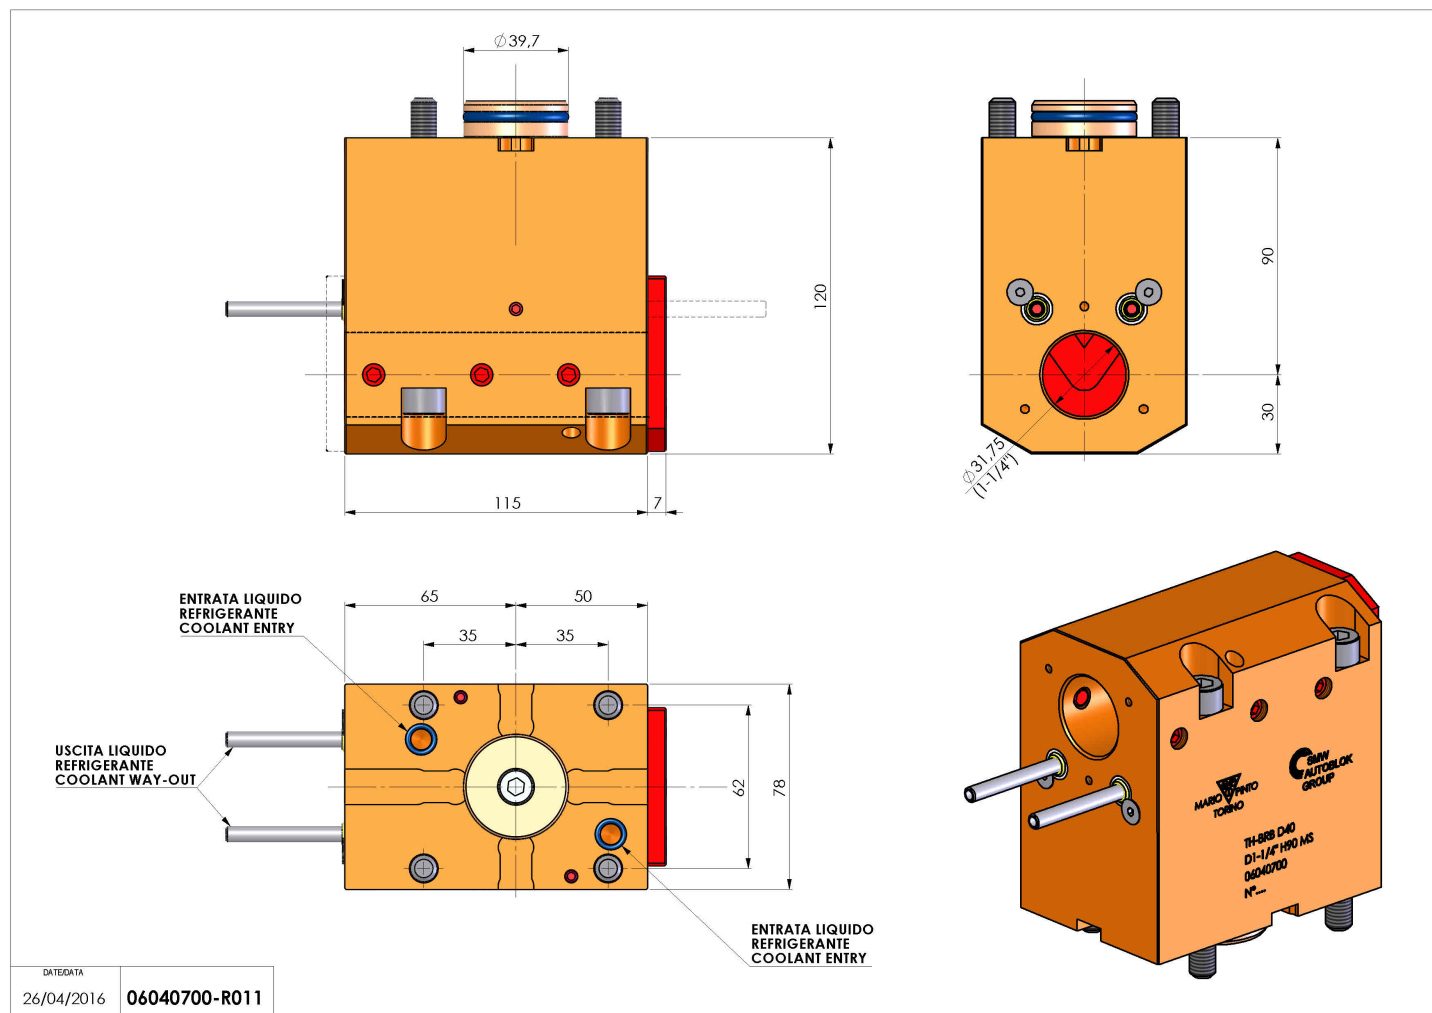

06040700 - TH-BRB D40 D1-1/4" H90 MS

Tipo	TH-BRB Portautensili statico portabareno
Attacco	GAMBO CILINDRICO 40
Uscita utensile	TH porta bareno 1-1/4"
Raffreddamento	Refrigerazione esterna / interna
H [mm]	90

Accessori	N.D.
Note	N.D.
Note per il montaggio	Può avere delle limitazioni per alcune installazioni

Verificare sempre gli ingombri del portautensile in torretta

Salvo modifiche tecniche