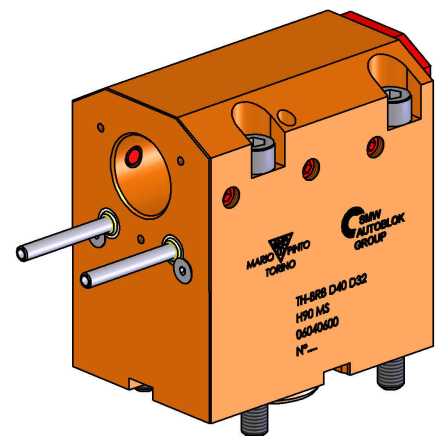

06040600 - TH-BRB D40 D32 H90 MS

Tipo	TH-BRB Portautensili statico portabareno
Attacco	GAMBO CILINDRICO 40
Uscita utensile	TH porta bareno 32
Raffreddamento	Refrigerazione esterna / interna
H [mm]	90

Accessori	N.D.
Note	N.D.
Note per il montaggio	Può avere delle limitazioni per alcune installazioni

Verificare sempre gli ingombri del portautensile in torretta

Salvo modifiche tecniche

DATE/DATE	26/04/2016	06040600-R011
-----------	------------	---------------