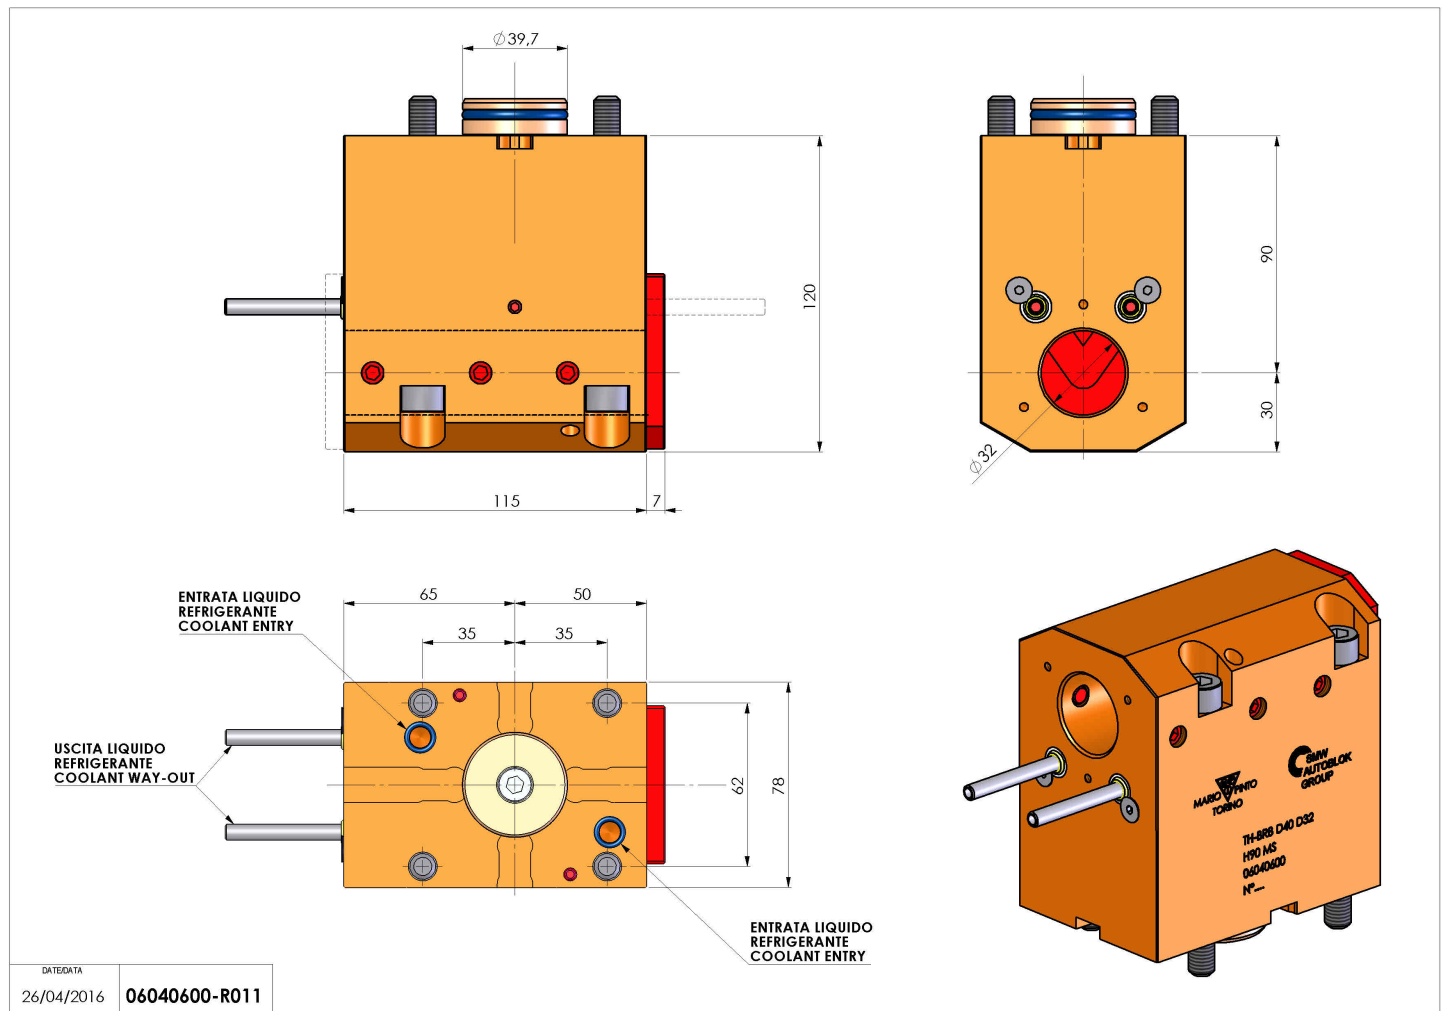

06040600 - TH-BRB D40 D32 H90 MS

Tipo	TH-BRB Portautensili statico portabareno
Attacco	GAMBO CILINDRICO 40
Uscita utensile	TH porta bareno 32
Raffreddamento	Refrigerazione esterna / interna
H [mm]	90

Accessori	N.D.
Note	N.D.
Note per il montaggio	Può avere delle limitazioni per alcune installazioni

Verificare sempre gli ingombri del portautensile in torretta

Salvo modifiche tecniche

DATE/DATE	26/04/2016	06040600-R011
-----------	------------	---------------