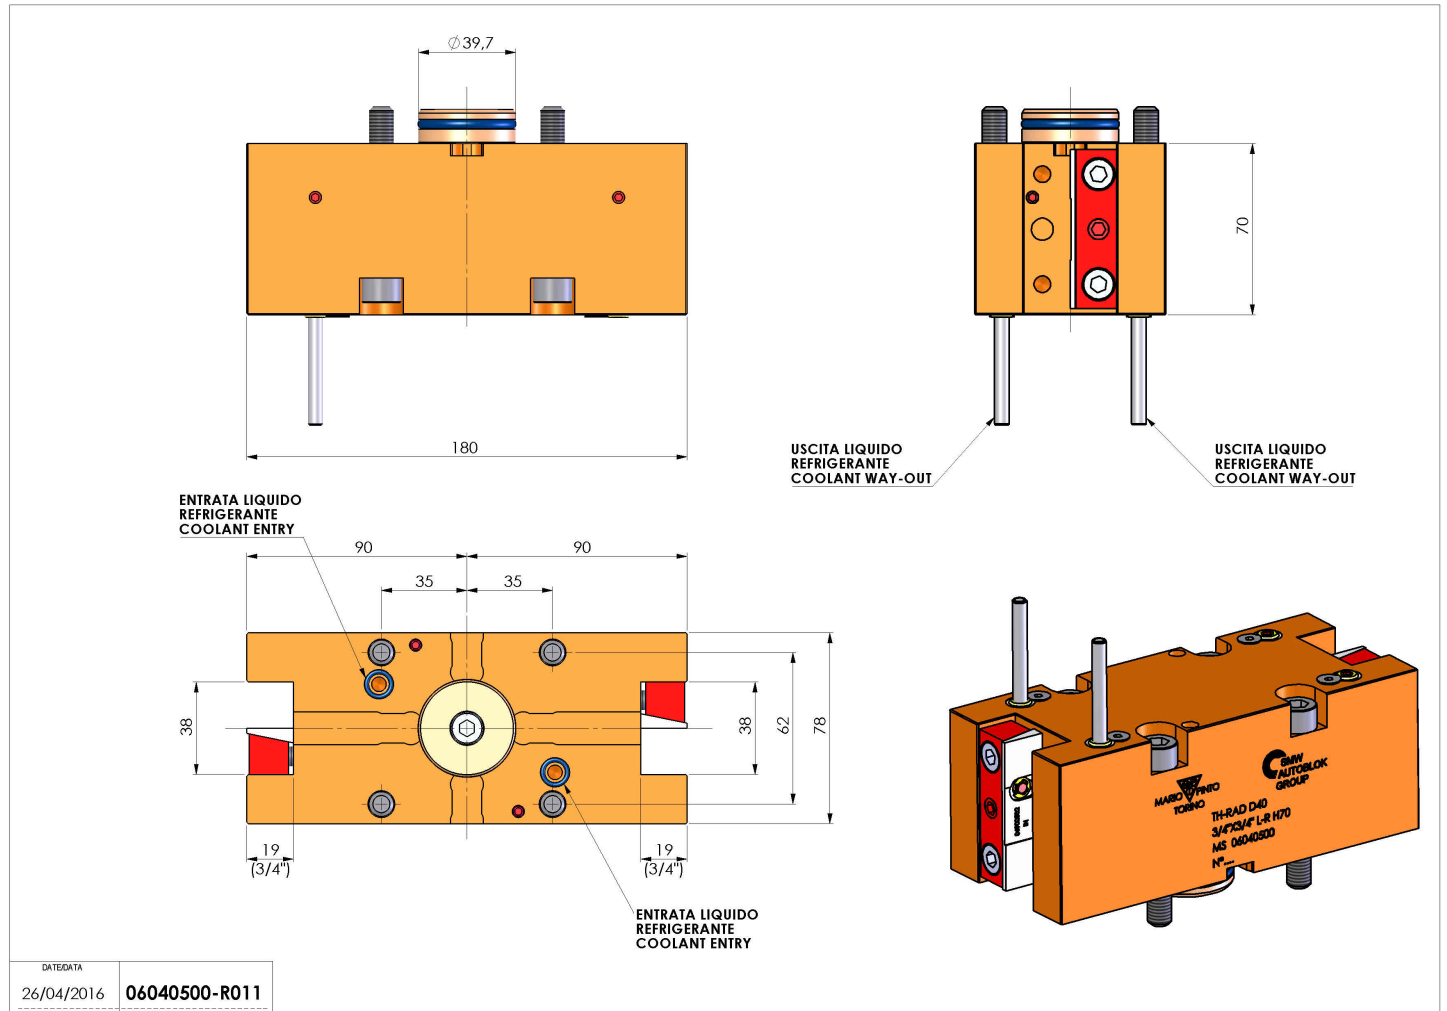

06040500 - TH-RAD D40 3/4"X3/4" L-R H70MS

Tipo	TH-RAD Portautensili statico radiale
Attacco	GAMBO CILINDRICO 40
Uscita utensile	TH radiale 3/4"x 3/4"
Raffreddamento	Refrigerazione esterna
H [mm]	70

Accessori	N.D.
Note	N.D.
Note per il montaggio	Può avere delle limitazioni per alcune installazioni

Verificare sempre gli ingombri del portautensile in torretta

Salvo modifiche tecniche

DATE/DATE	26/04/2016	06040500-R011
-----------	------------	---------------