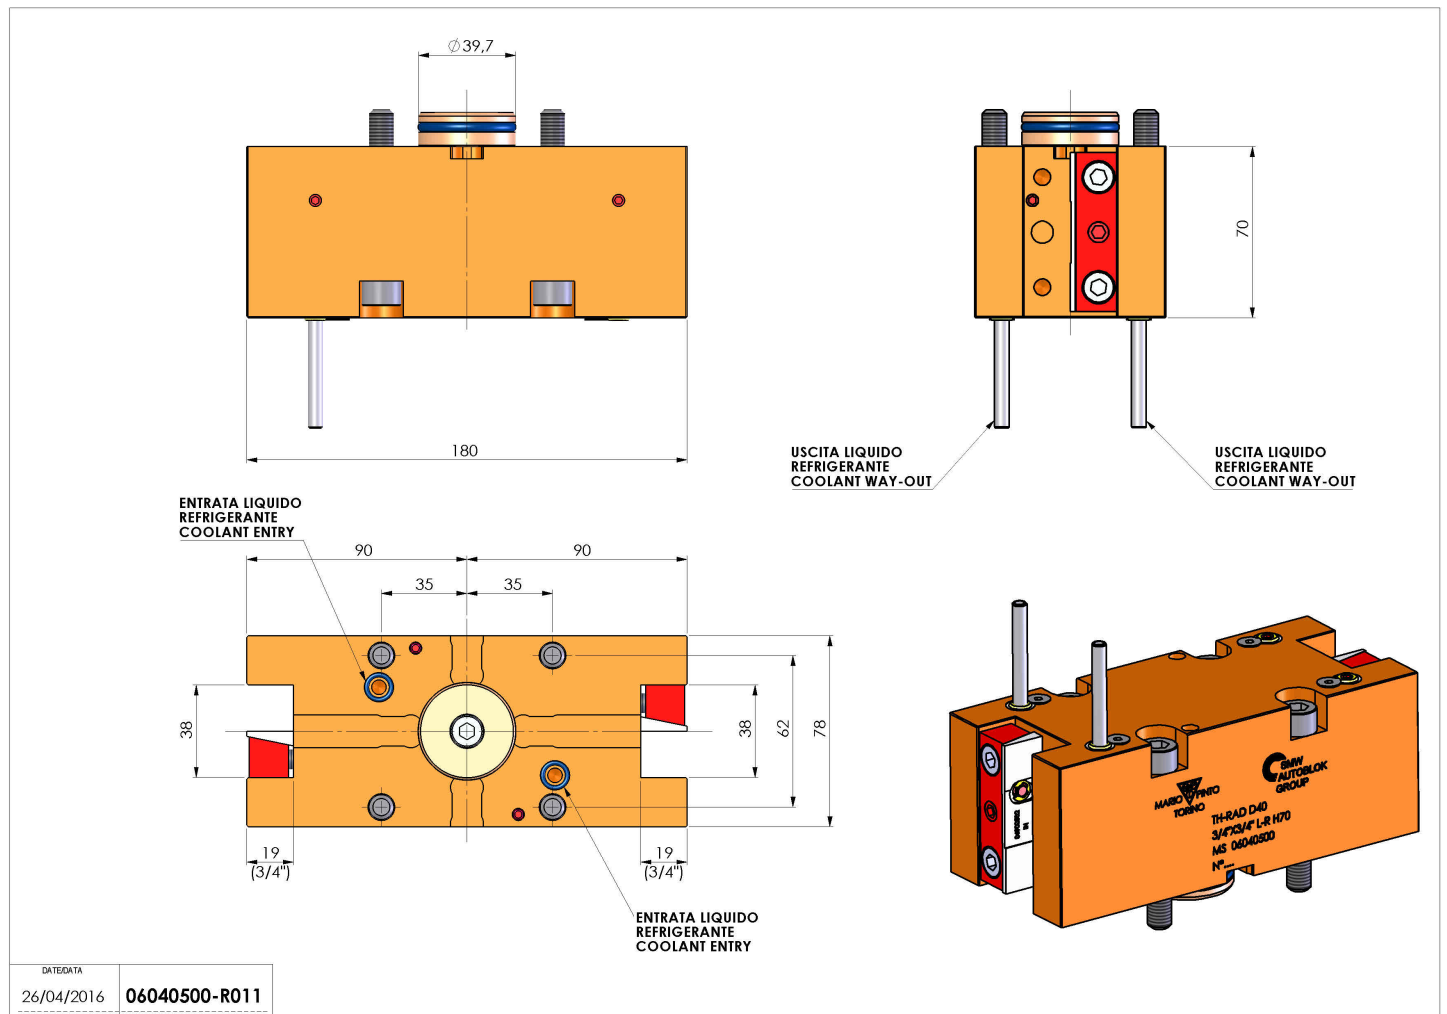

06040500 - TH-RAD D40 3/4"X3/4" L-R H70MS

Tipo	TH-RAD Portautensili statico radiale
Attacco	GAMBO CILINDRICO 40
Uscita utensile	TH radiale 3/4" x 3/4"
Raffreddamento	Refrigerazione esterna
H [mm]	70

Accessori	N.D.
Note	N.D.
Note per il montaggio	Può avere delle limitazioni per alcune installazioni

Verificare sempre gli ingombri del portautensile in torretta

DATE/DATE	26/04/2016
06040500-R011	

Salvo modifiche tecniche