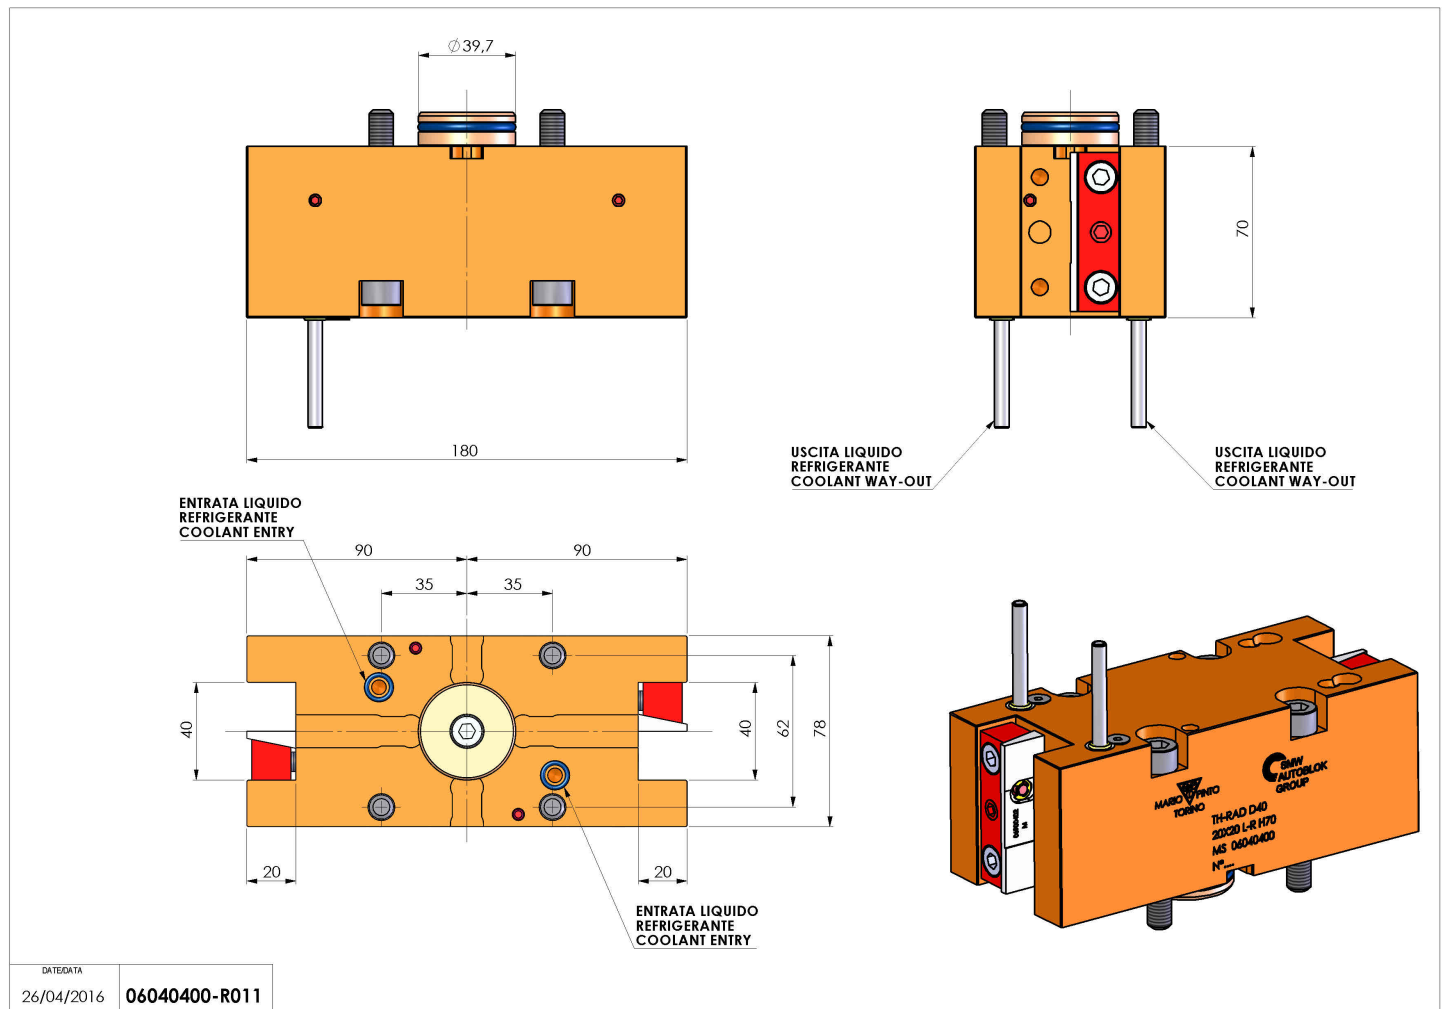

06040400 - TH-RAD D40 20X20 L-R H70 MS

Tipo	TH-RAD Portautensili statico radiale
Attacco	GAMBO CILINDRICO 40
Uscita utensile	TH radiale 20x20
Raffreddamento	Refrigerazione esterna
H [mm]	70

Accessori	N.D.
Note	N.D.
Note per il montaggio	Può avere delle limitazioni per alcune installazioni

Verificare sempre gli ingombri del portautensile in torretta

Salvo modifiche tecniche

DATE/DATE	26/04/2016	06040400-R011
-----------	------------	---------------