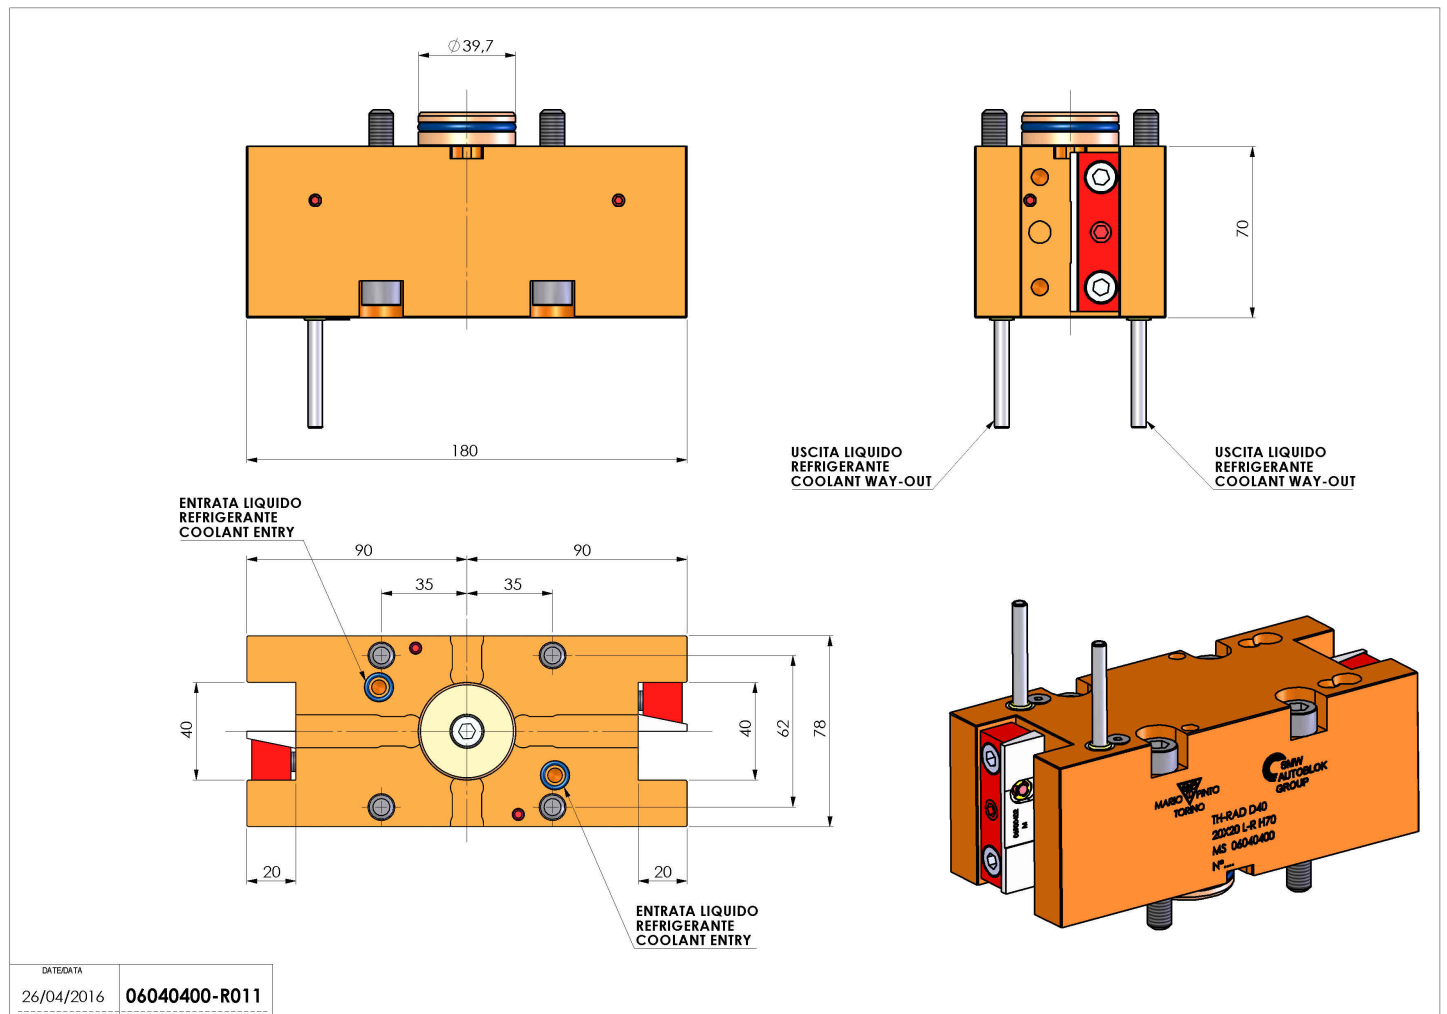

# 06040400 - TH-RAD D40 20X20 L-R H70 MS

<b>Tipo</b>	TH-RAD Portautensili statico radiale
<b>Attacco</b>	GAMBO CILINDRICO 40
<b>Uscita utensile</b>	TH radiale 20x20
<b>Raffreddamento</b>	Refrigerazione esterna
<b>H [mm]</b>	70

<b>Accessori</b>	N.D.
<b>Note</b>	N.D.
<b>Note per il montaggio</b>	Può avere delle limitazioni per alcune installazioni

Verificare sempre gli ingombri del portautensile in torretta

DATE/DATE	26/04/2016	06040400-R011
-----------	------------	---------------