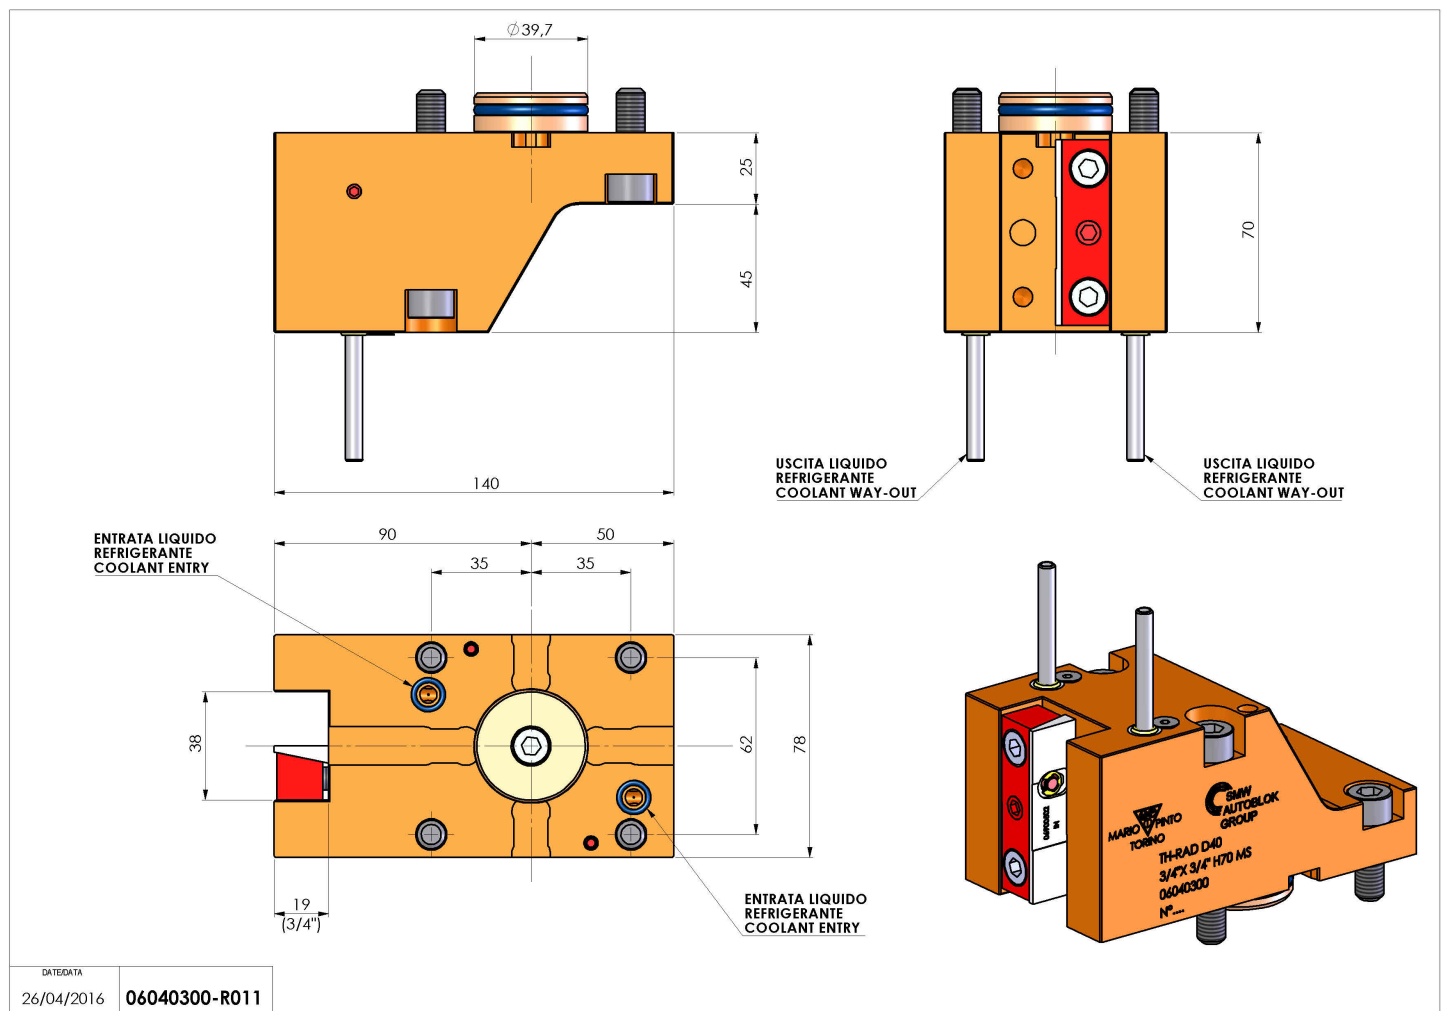

06040300 - TH-RAD D40 3/4"X3/4" H70 MS

Tipo	TH-RAD Portautensili statico radiale
Attacco	GAMBO CILINDRICO 40
Uscita utensile	TH radiale 3/4"x 3/4"
Raffreddamento	Refrigerazione esterna
H [mm]	70
Accessori	N.D.
Note	N.D.
Note per il montaggio	Può avere delle limitazioni per alcune installazioni

Verificare sempre gli ingombri del portautensile in torretta

Salvo modifiche tecniche

DATE DATA
26/04/2016 06040300-R011