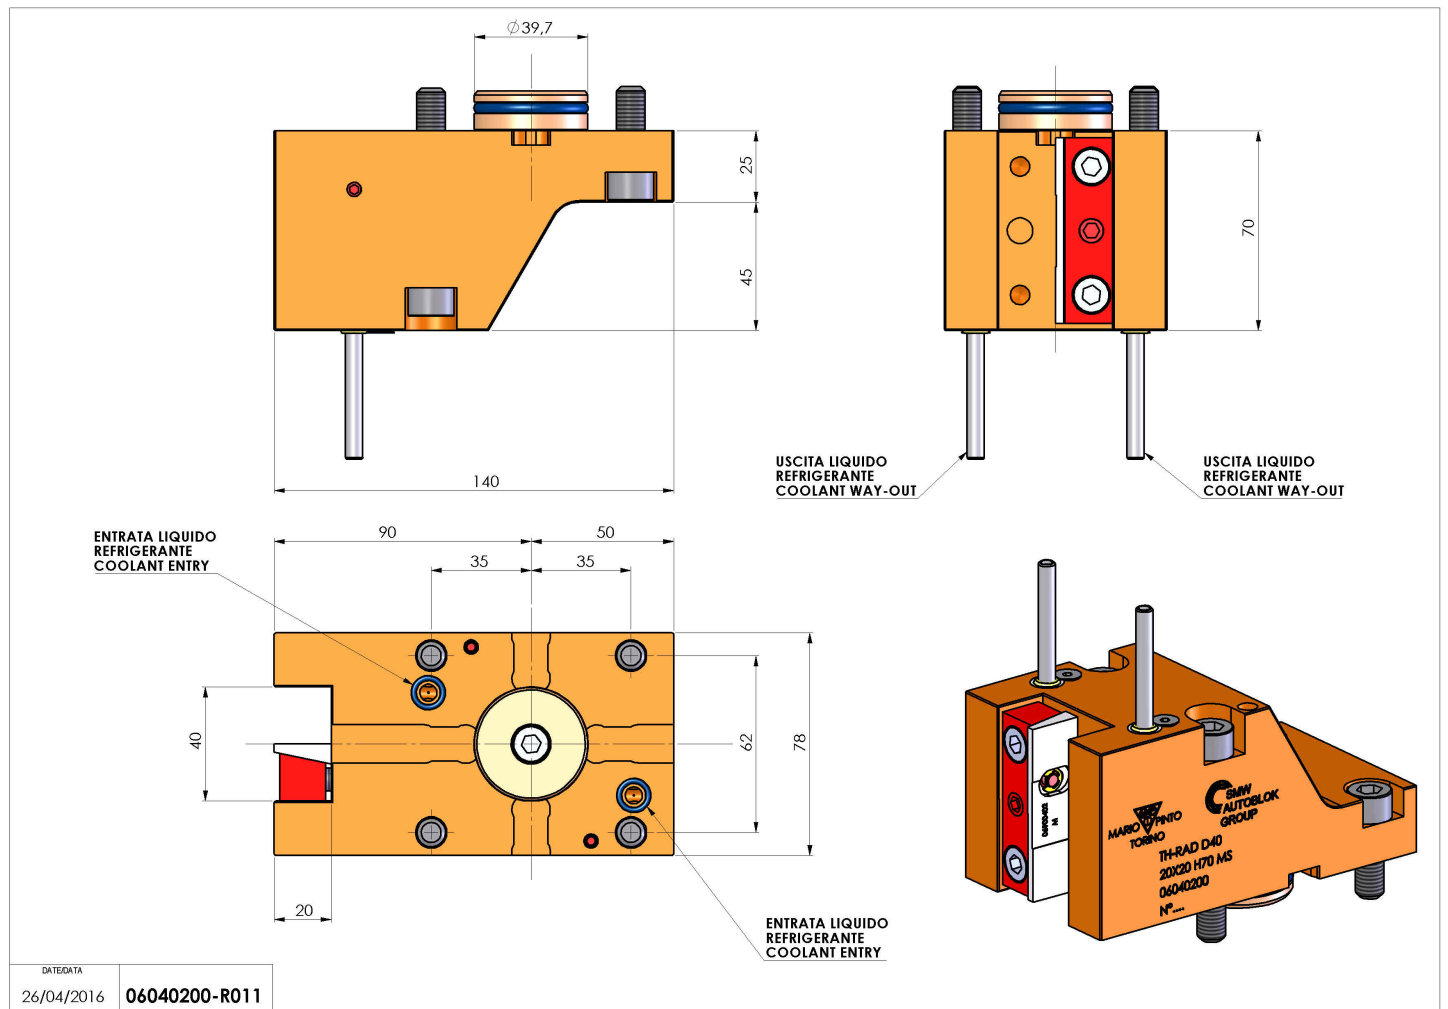

06040200 - TH-RAD D40 20X20 H70 MS

Tipo	TH-RAD Portautensili statico radiale
Attacco	GAMBO CILINDRICO 40
Uscita utensile	TH radiale 20x20
Raffreddamento	Refrigerazione esterna
H [mm]	70
Accessori	N.D.
Note	N.D.
Note per il montaggio	Può avere delle limitazioni per alcune installazioni

Verificare sempre gli ingombri del portautensile in torretta

Salvo modifiche tecniche