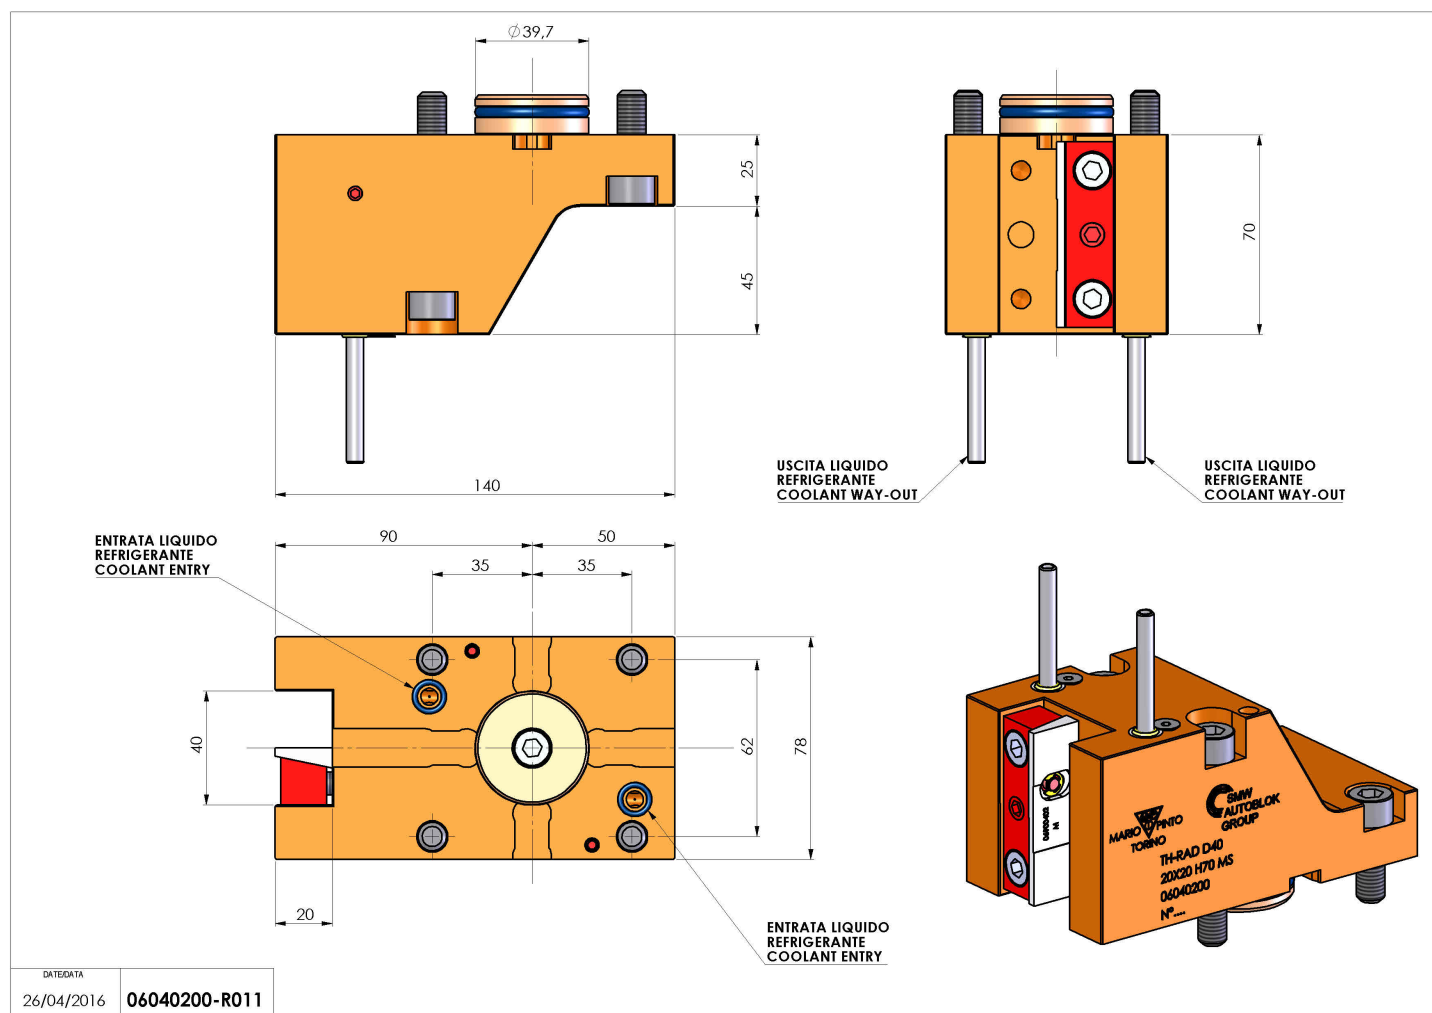

06040200 - TH-RAD D40 20X20 H70 MS

Tipo	TH-RAD Portautensili statico radiale
Attacco	GAMBO CILINDRICO 40
Uscita utensile	TH radiale 20x20
Raffreddamento	Refrigerazione esterna
H [mm]	70

Accessori	N.D.
Note	N.D.
Note per il montaggio	Può avere delle limitazioni per alcune installazioni

Verificare sempre gli ingombri del portautensile in torretta

Salvo modifiche tecniche