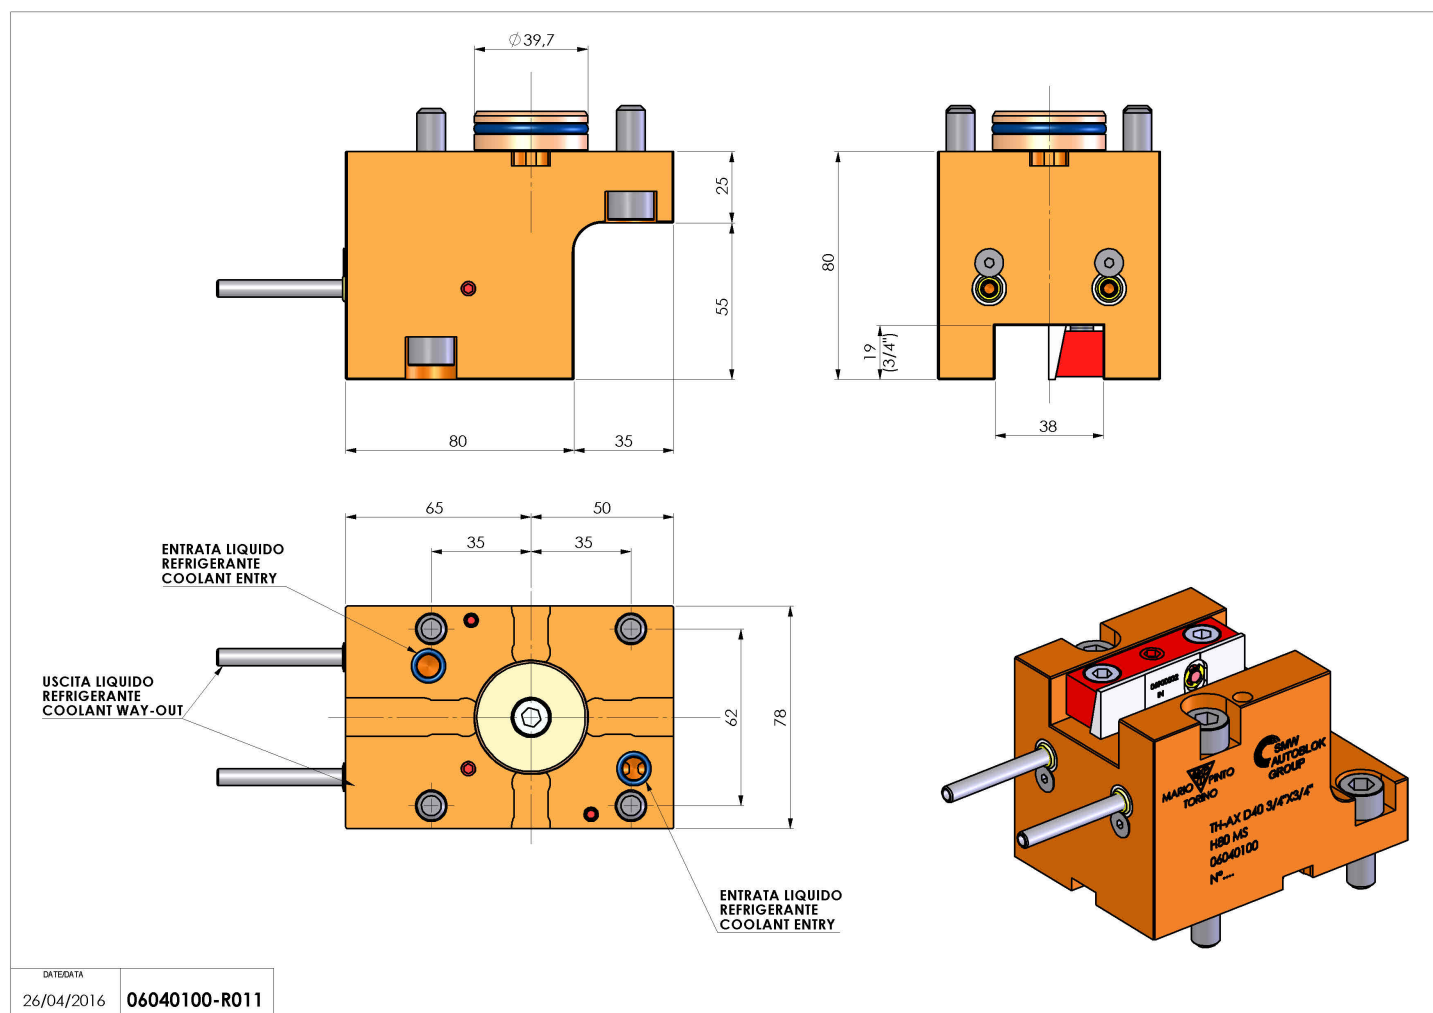

06040100 - TH-AX D40 3/4"X3/4" H80 MS

Tipo	TH-AX Portautensili statico assiale
Attacco	GAMBO CILINDRICO 40
Uscita utensile	TH assiale 3/4"x 3/4"
Raffreddamento	Refrigerazione esterna
H [mm]	80

Accessori	N.D.
Note	N.D.
Note per il montaggio	Può avere delle limitazioni per alcune installazioni

Verificare sempre gli ingombri del portautensile in torretta

Salvo modifiche tecniche

DATE/DATE
26/04/2016 06040100-R011