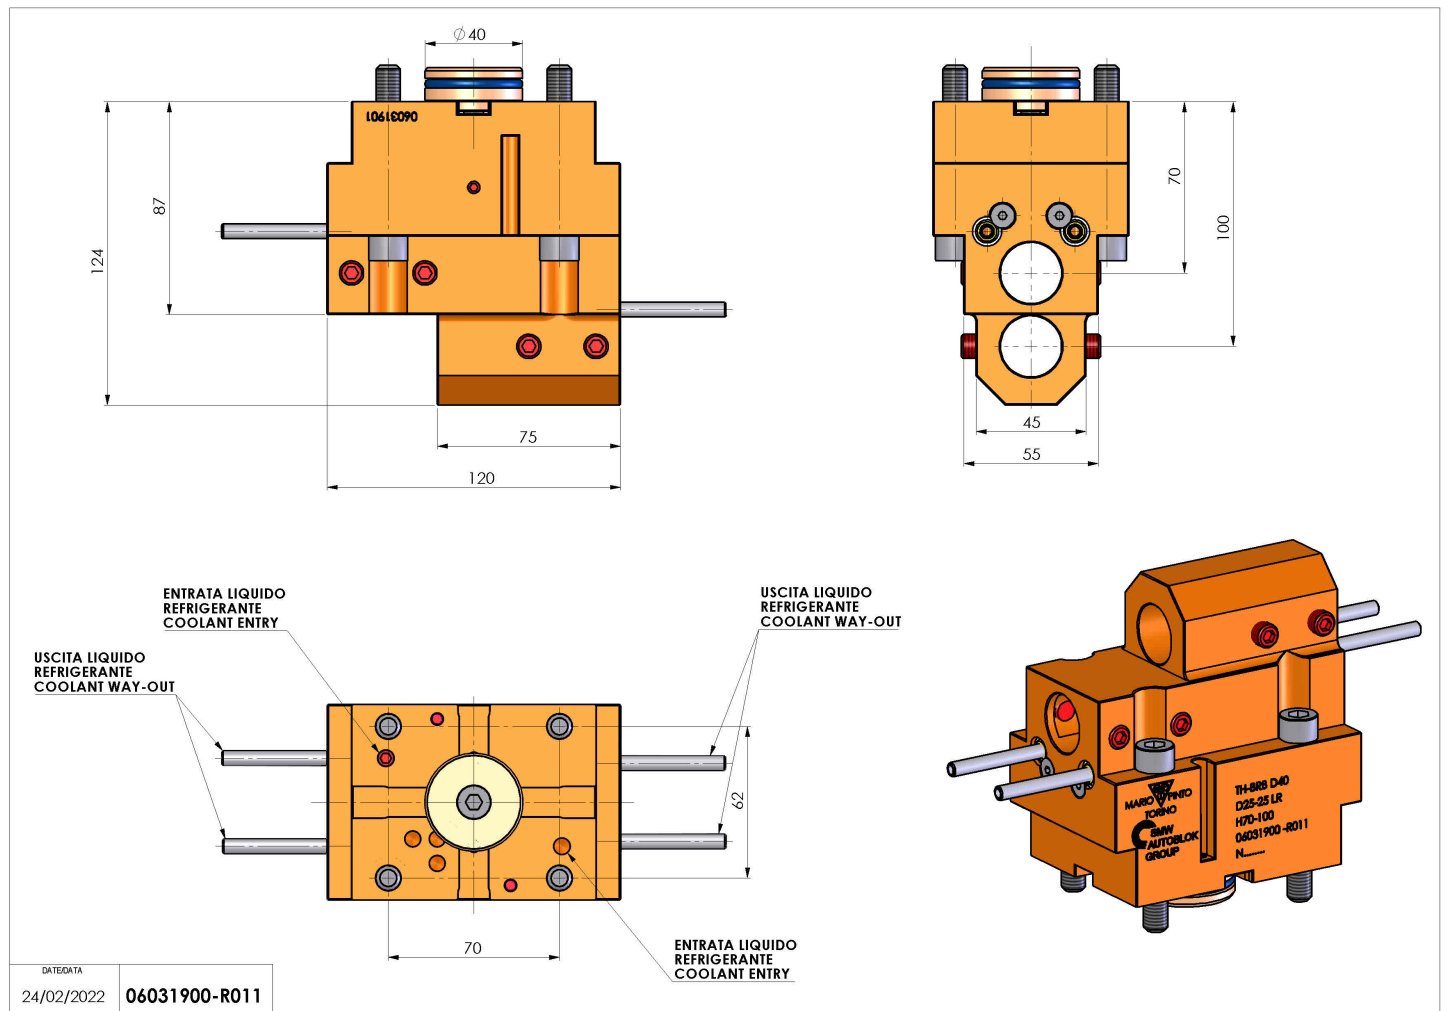

06031900 - TH-BRB D40 D25-25 LR H70-100

Tipo	TH-BRB Portautensili statico portabareno
Attacco	GAMBO CILINDRICO 40
Uscita utensile	TH porta bareno 25
Raffreddamento	Refrigerazione esterna / interna
H [mm]	70-100

Accessori	N.D.
Note	N.D.
Note per il montaggio	Può avere delle limitazioni per alcune installazioni

Verificare sempre gli ingombri del portautensile in torretta

Salvo modifiche tecniche