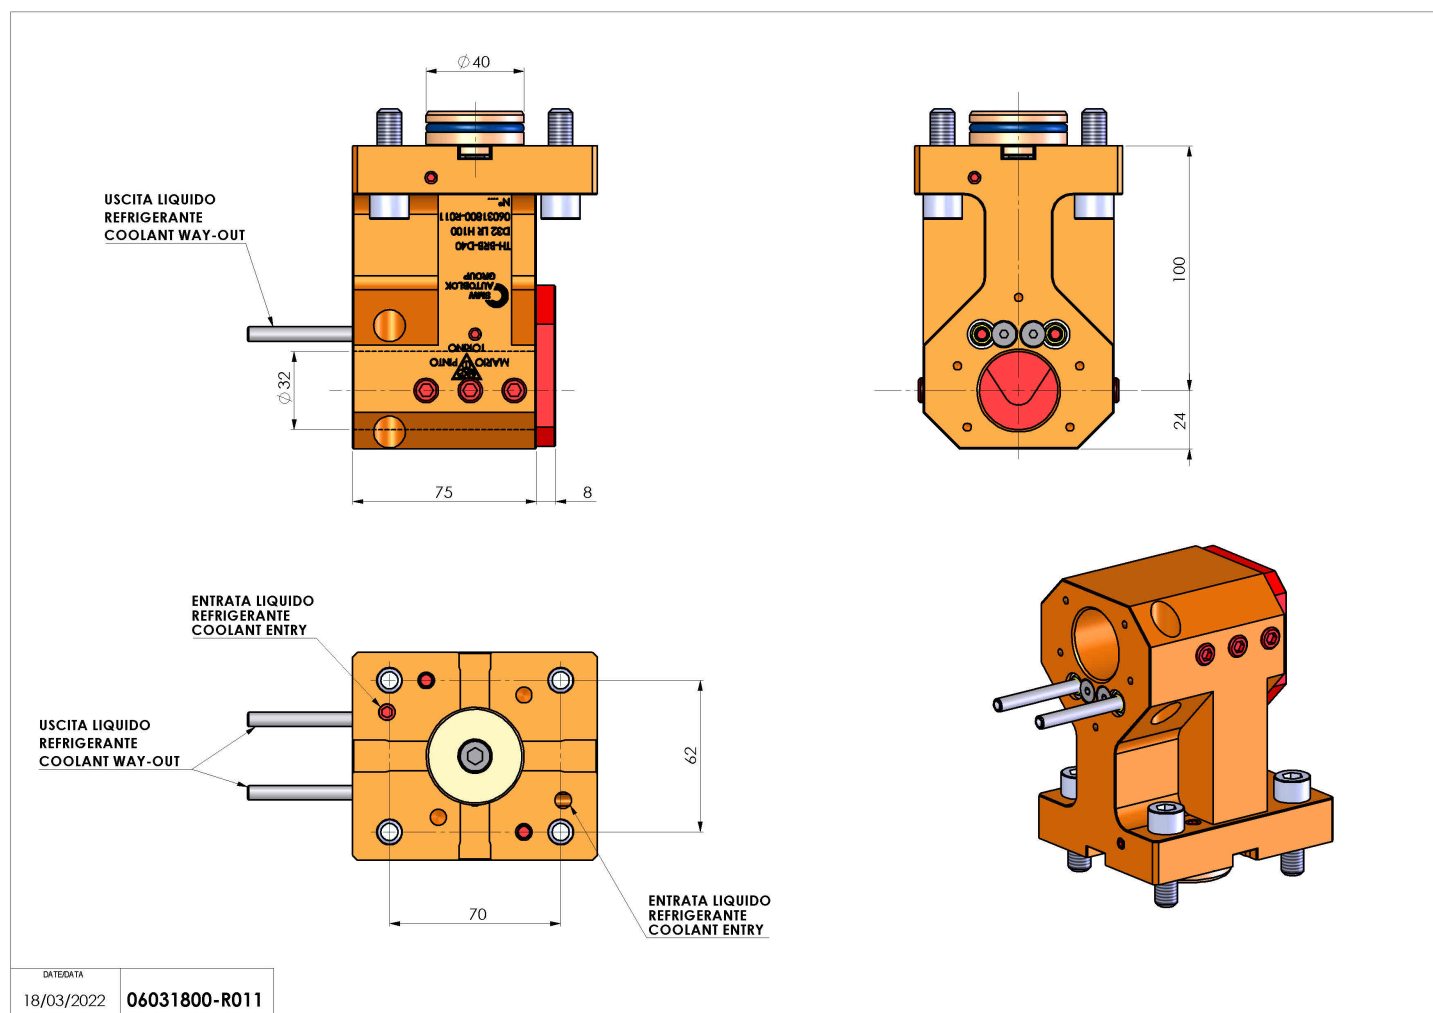

## 06031800 - TH-BRB D40 D32 LR H100

<b>Tipo</b>	TH-BRB Portautensili statico portabareno
<b>Attacco</b>	GAMBO CILINDRICO 40
<b>Uscita utensile</b>	TH porta bareno 32
<b>Raffreddamento</b>	Refrigerazione esterna / interna
<b>H [mm]</b>	100
<b>Accessori</b>	N.D.
<b>Note</b>	N.D.
<b>Note per il montaggio</b>	Può avere delle limitazioni per alcune installazioni

Verificare sempre gli ingombri del portautensile in torretta

DATE DATA	18/03/2022	06031800-R011
-----------	------------	---------------

Salvo modifiche tecniche