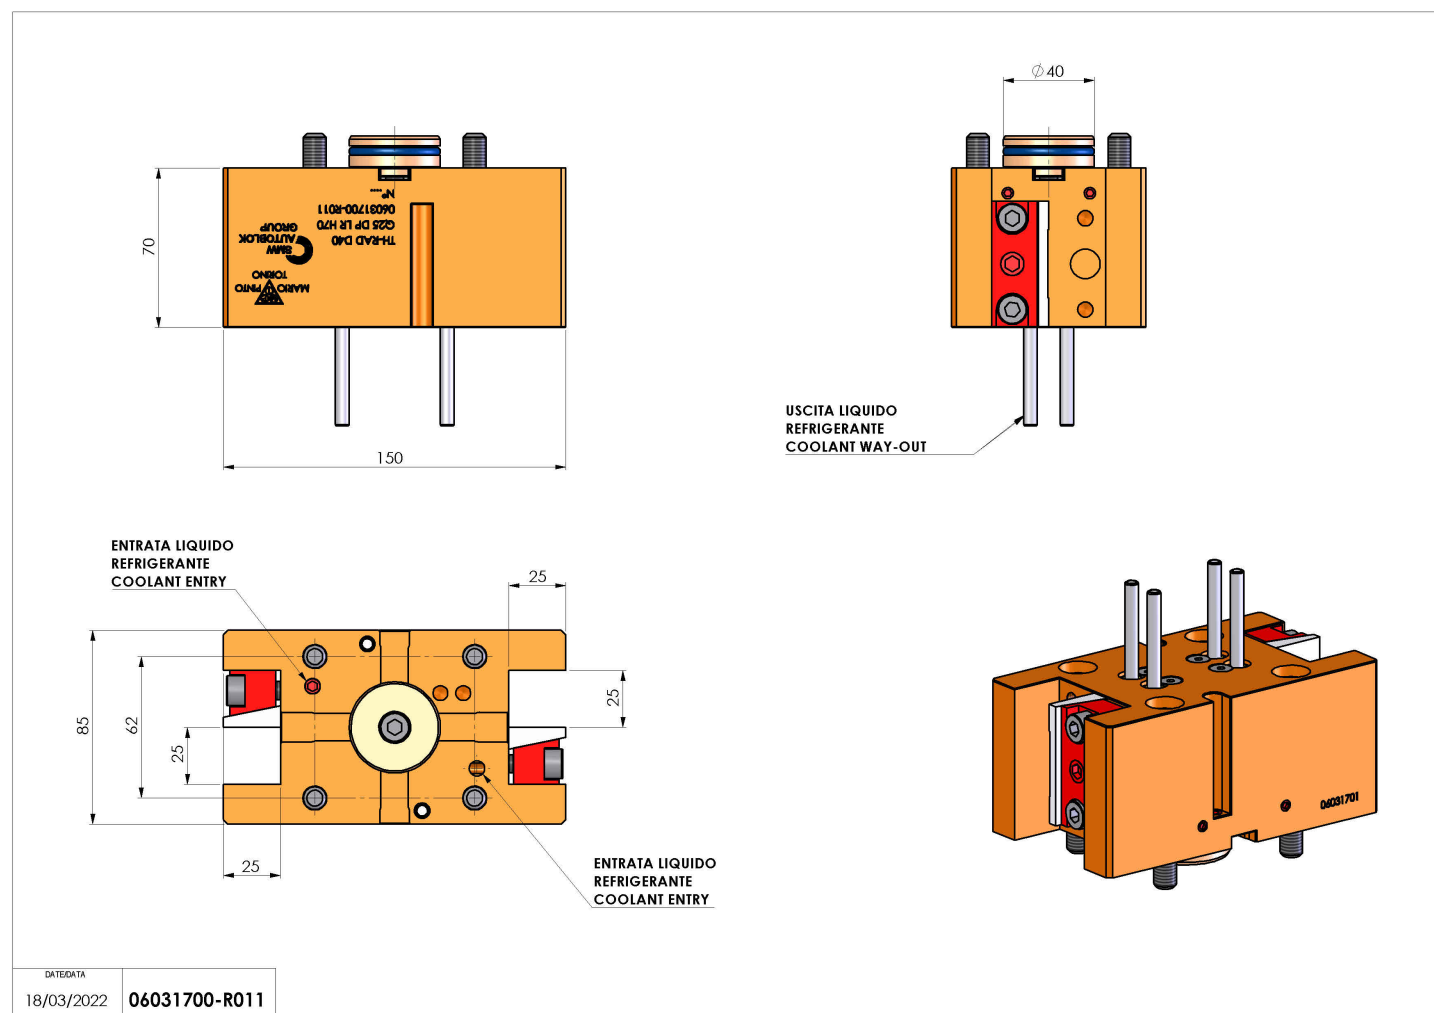

06031700 - TH-RAD D40 Q25 DP LR H70

Tipo	TH-RAD Portautensili statico radiale
Attacco	GAMBO CILINDRICO 40
Uscita utensile	TH assiale 25x25
Raffreddamento	Refrigerazione esterna
H [mm]	70

Accessori	N.D.
Note	N.D.
Note per il montaggio	Può avere delle limitazioni per alcune installazioni

Verificare sempre gli ingombri del portautensile in torretta

DATE/DATE	18/03/2022	06031700-R011
-----------	------------	---------------

Salvo modifiche tecniche