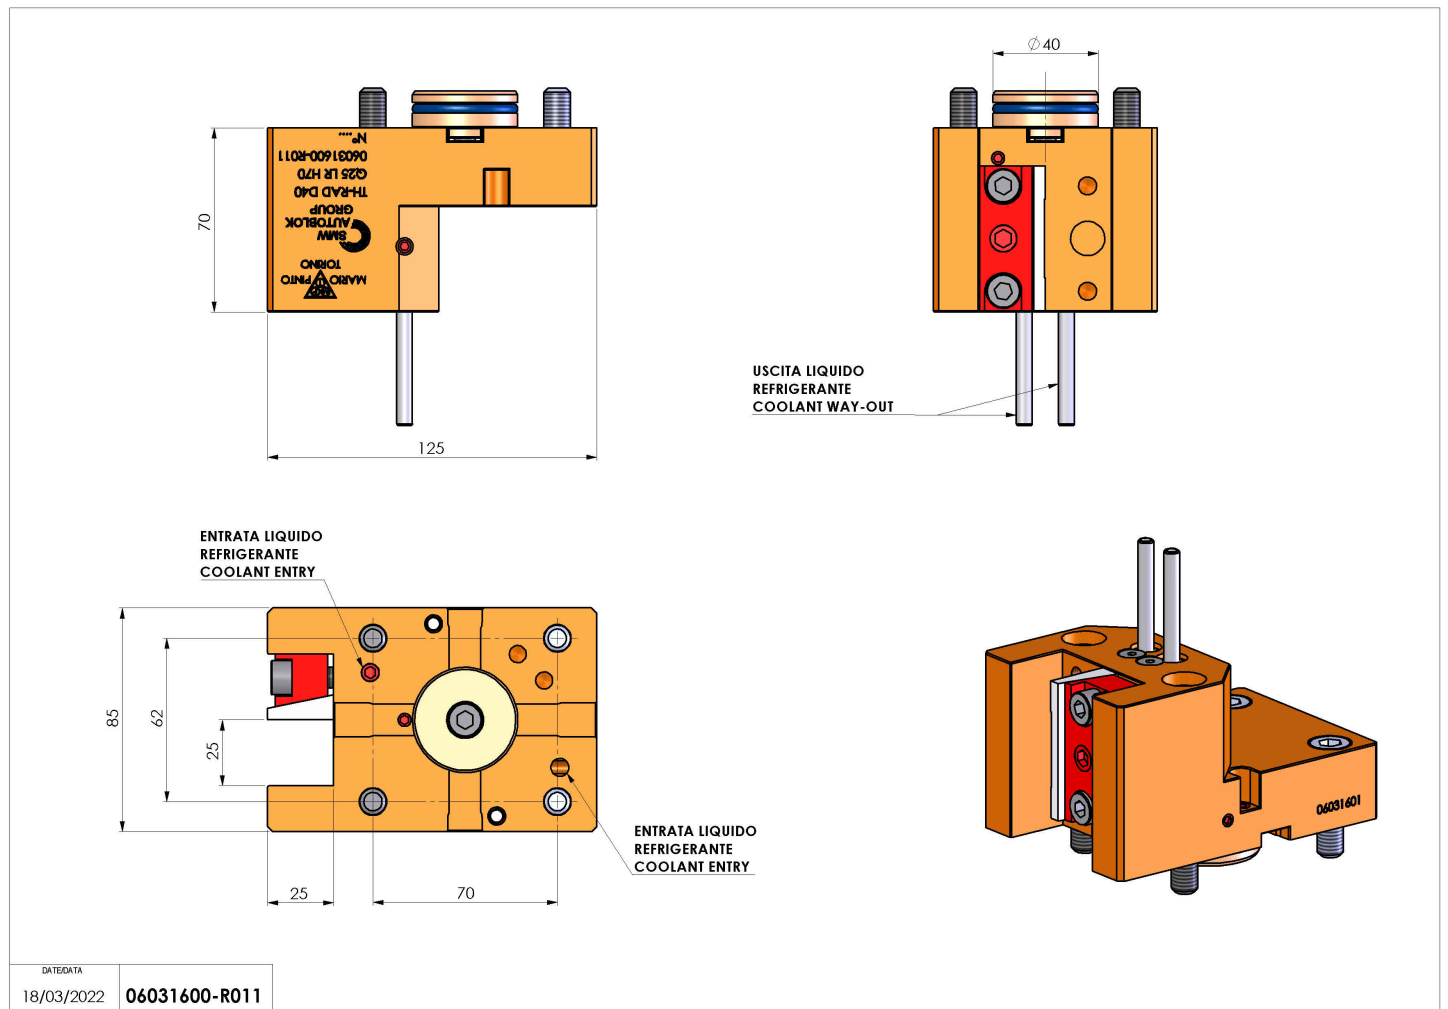

## 06031600 - TH-RAD D40 Q25 LR H70

<b>Tipo</b>	TH-RAD Portautensili statico radiale
<b>Attacco</b>	GAMBO CILINDRICO 40
<b>Uscita utensile</b>	TH assiale 25x25
<b>Raffreddamento</b>	Refrigerazione esterna
<b>H [mm]</b>	70

<b>Accessori</b>	N.D.
<b>Note</b>	N.D.
<b>Note per il montaggio</b>	Può avere delle limitazioni per alcune installazioni

Verificare sempre gli ingombri del portautensile in torretta

DATE/DATE	18/03/2022
06031600-R011	