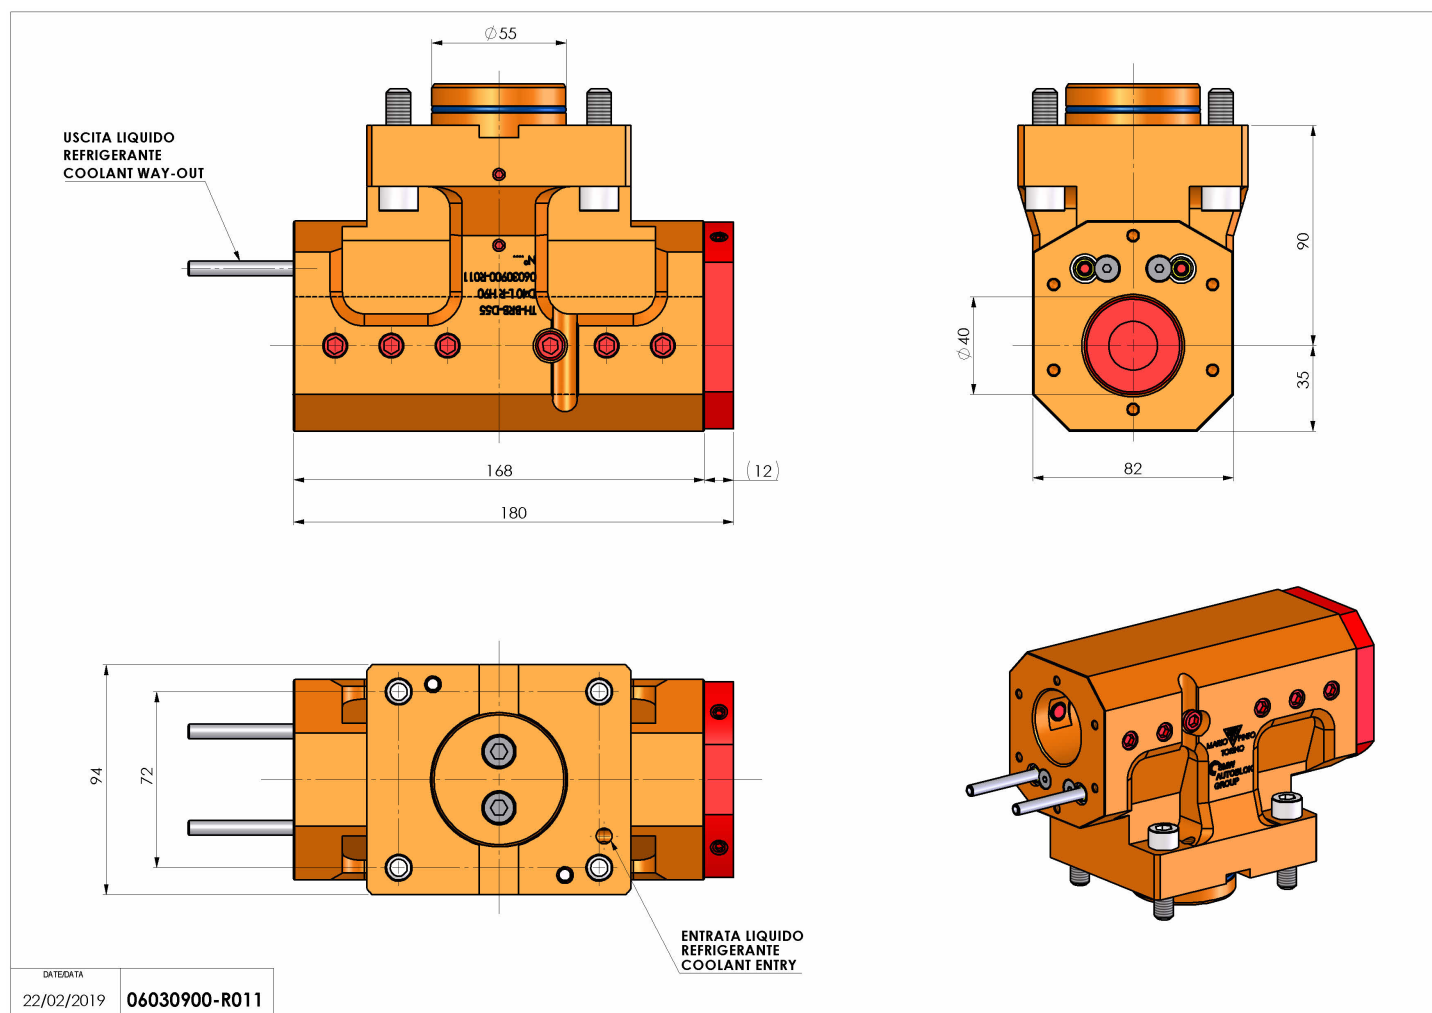

## 06030900 - TH-BRB D55 D40 L-R H90

<b>Tipo</b>	TH-BRB Portautensili statico portabareno
<b>Attacco</b>	GAMBO CILINDRICO 55
<b>Uscita utensile</b>	TH porta bareno 40
<b>Raffreddamento</b>	Refrigerazione esterna / interna
<b>H [mm]</b>	90

<b>Accessori</b>	N.D.
<b>Note</b>	N.D.
<b>Note per il montaggio</b>	Può avere delle limitazioni per alcune installazioni

Verificare sempre gli ingombri del portautensile in torretta

Salvo modifiche tecniche