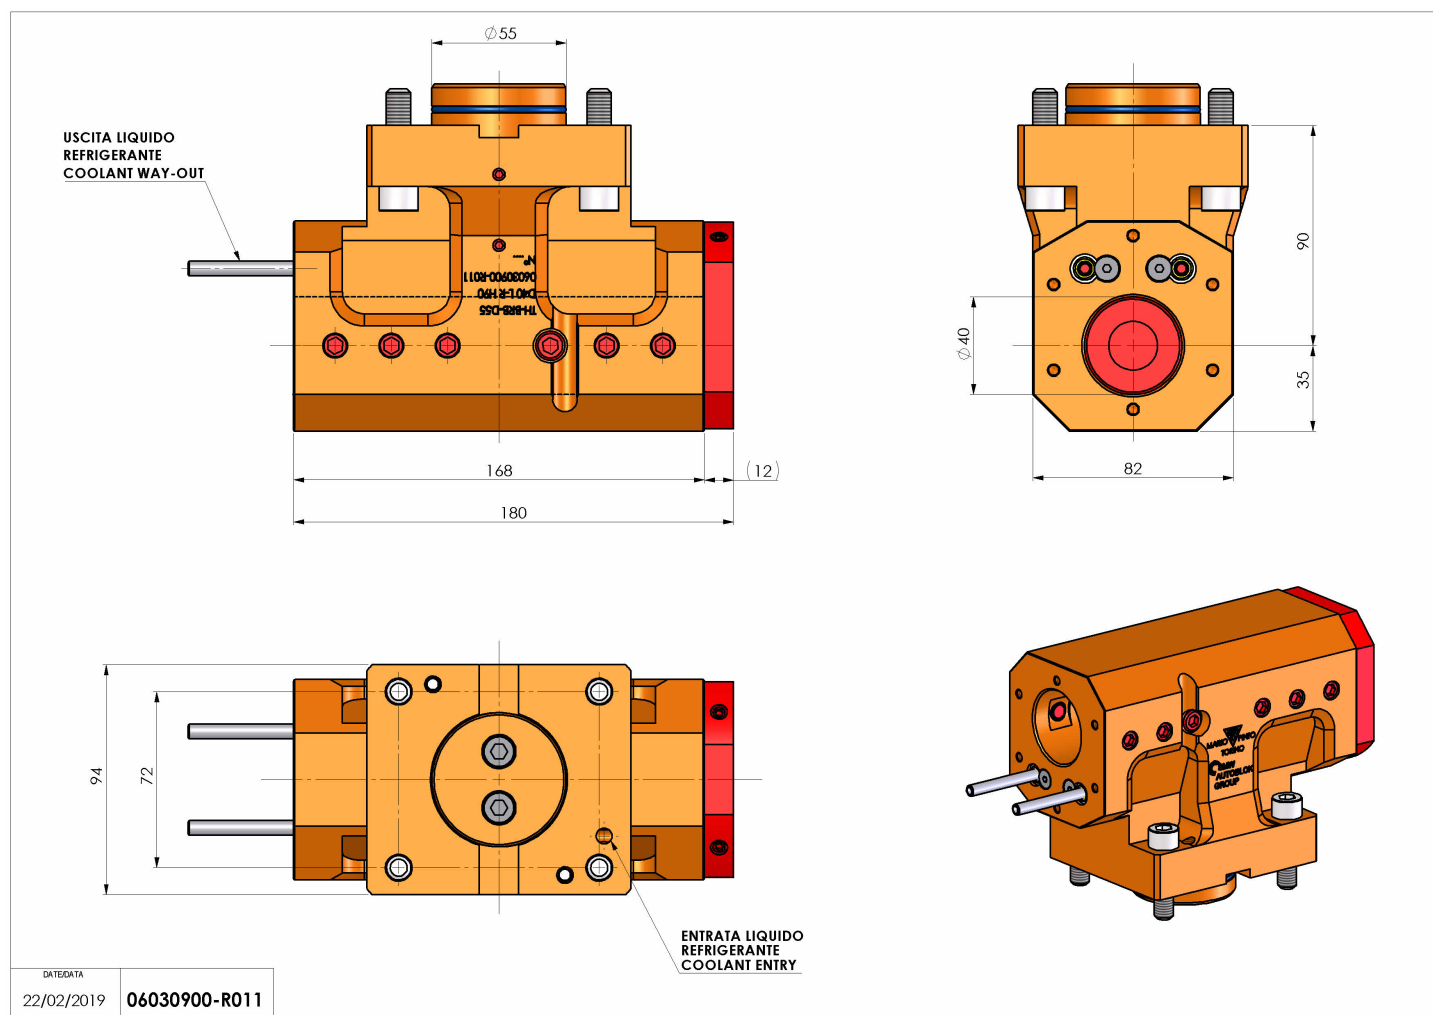

06030900 - TH-BRB D55 D40 L-R H90

Tipo	TH-BRB Portautensili statico portabareno
Attacco	GAMBO CILINDRICO 55
Uscita utensile	TH porta bareno 40
Raffreddamento	Refrigerazione esterna / interna
H [mm]	90

Accessori	N.D.
Note	N.D.
Note per il montaggio	Può avere delle limitazioni per alcune installazioni

Verificare sempre gli ingombri del portautensile in torretta

Salvo modifiche tecniche