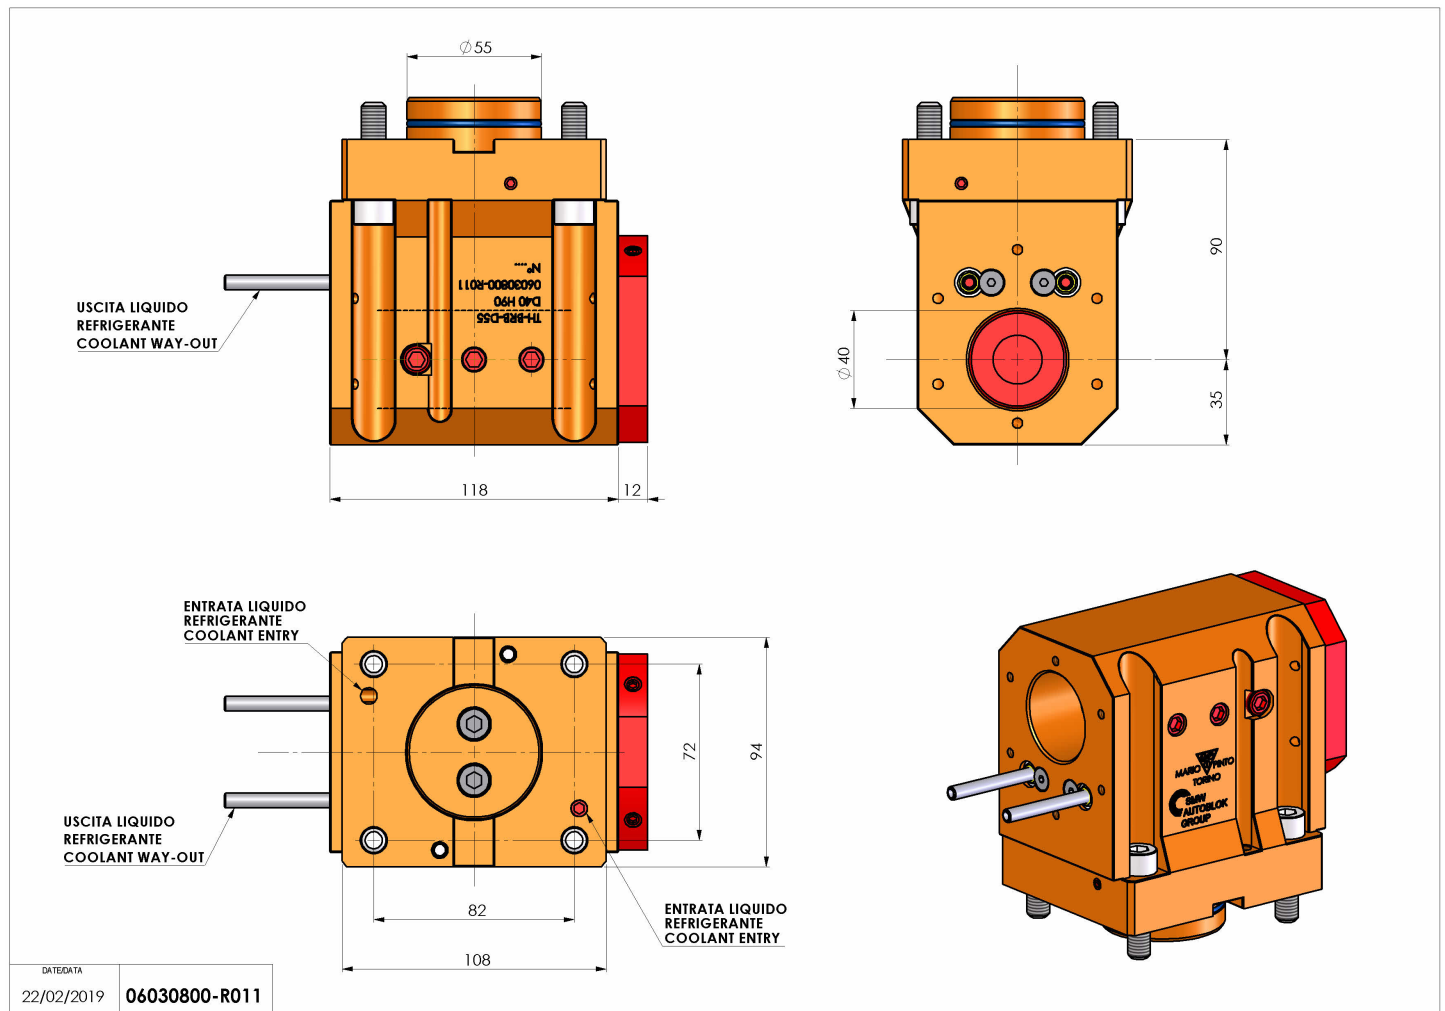

06030800 - TH-BRB D55 D40 H90

Tipo	TH-BRB Portautensili statico portabareno
Attacco	GAMBO CILINDRICO 55
Uscita utensile	TH porta bareno 40
Raffreddamento	Refrigerazione esterna / interna
H [mm]	90

Accessori	N.D.
Note	N.D.
Note per il montaggio	Può avere delle limitazioni per alcune installazioni

Verificare sempre gli ingombri del portautensile in torretta

Salvo modifiche tecniche