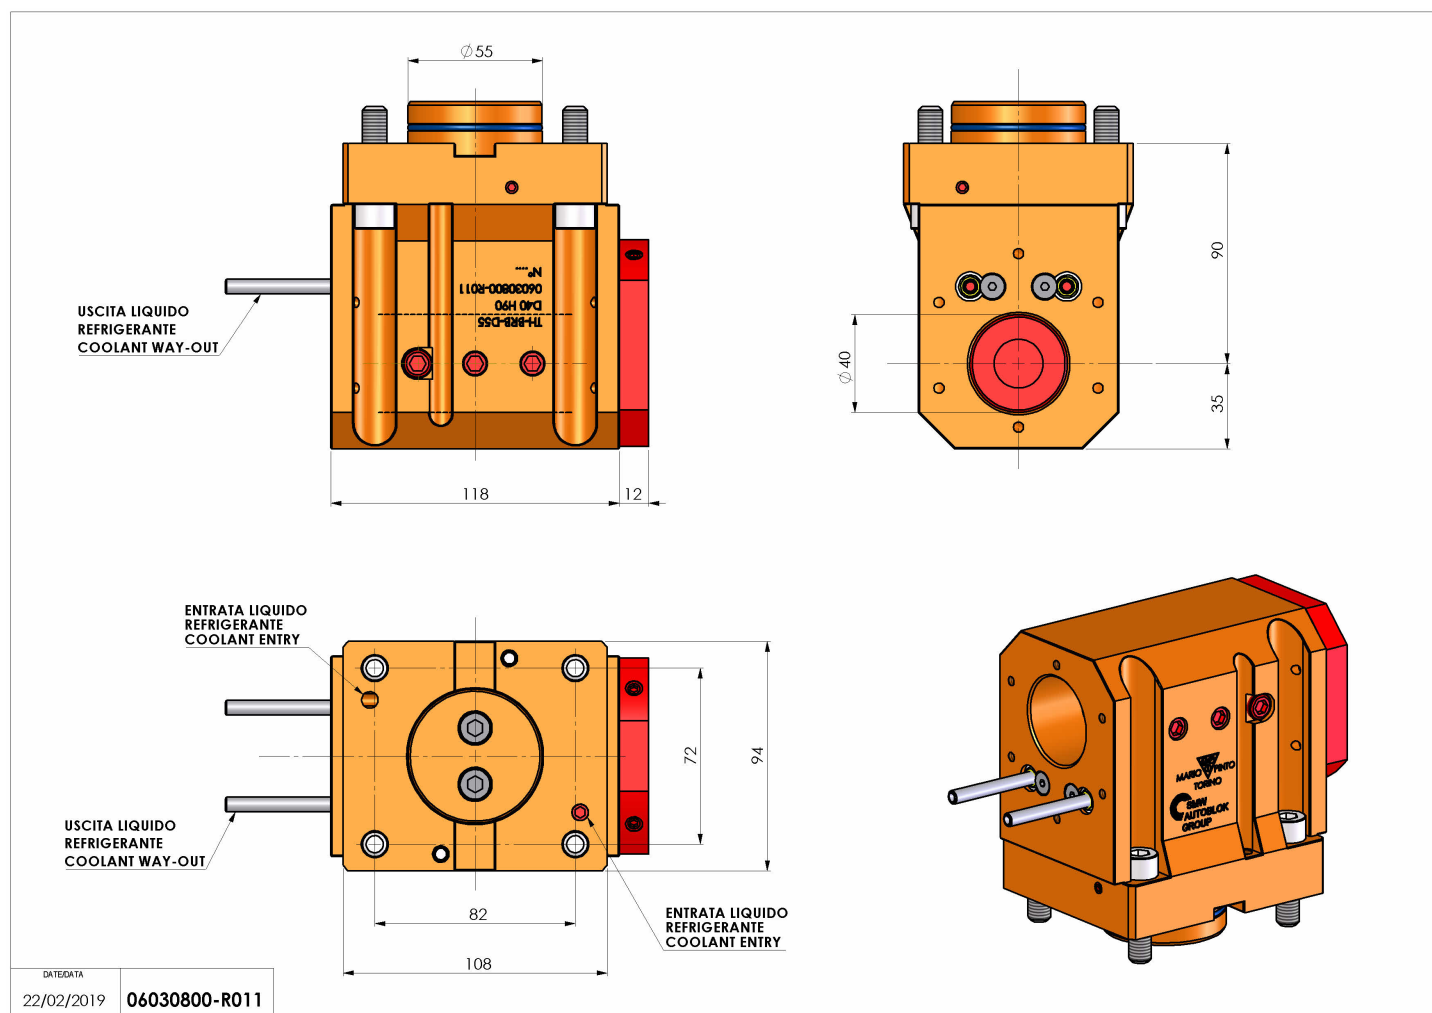

06030800 - TH-BRB D55 D40 H90

Tipo	TH-BRB Portautensili statico portabareno
Attacco	GAMBO CILINDRICO 55
Uscita utensile	TH porta bareno 40
Raffreddamento	Refrigerazione esterna / interna
H [mm]	90

Accessori	N.D.
Note	N.D.
Note per il montaggio	Può avere delle limitazioni per alcune installazioni

Verificare sempre gli ingombri del portautensile in torretta

Salvo modifiche tecniche