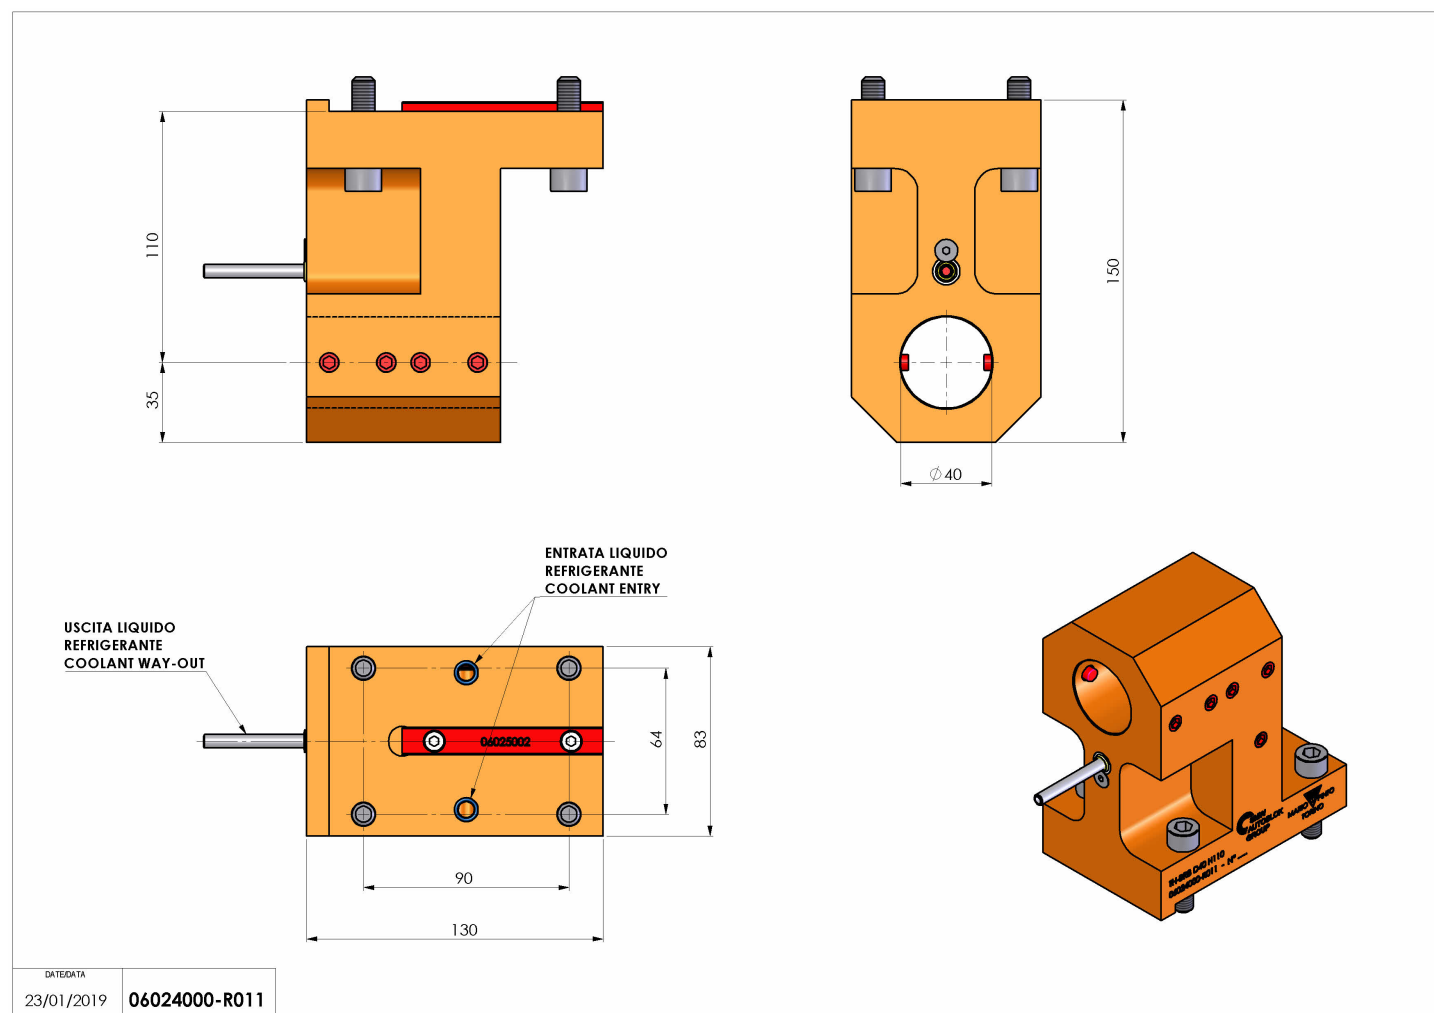

06024000 - TH-BRB D40 H110

Tipo	TH-BRB Portautensili statico portabareno
Attacco	FISSO TAKAMAZ
Uscita utensile	TH porta bareno 40
Raffreddamento	Refrigerazione esterna / interna
H [mm]	110

Accessori	N.D.
Note	N.D.
Note per il montaggio	Può avere delle limitazioni per alcune installazioni

Verificare sempre gli ingombri del portautensile in torretta

Salvo modifiche tecniche