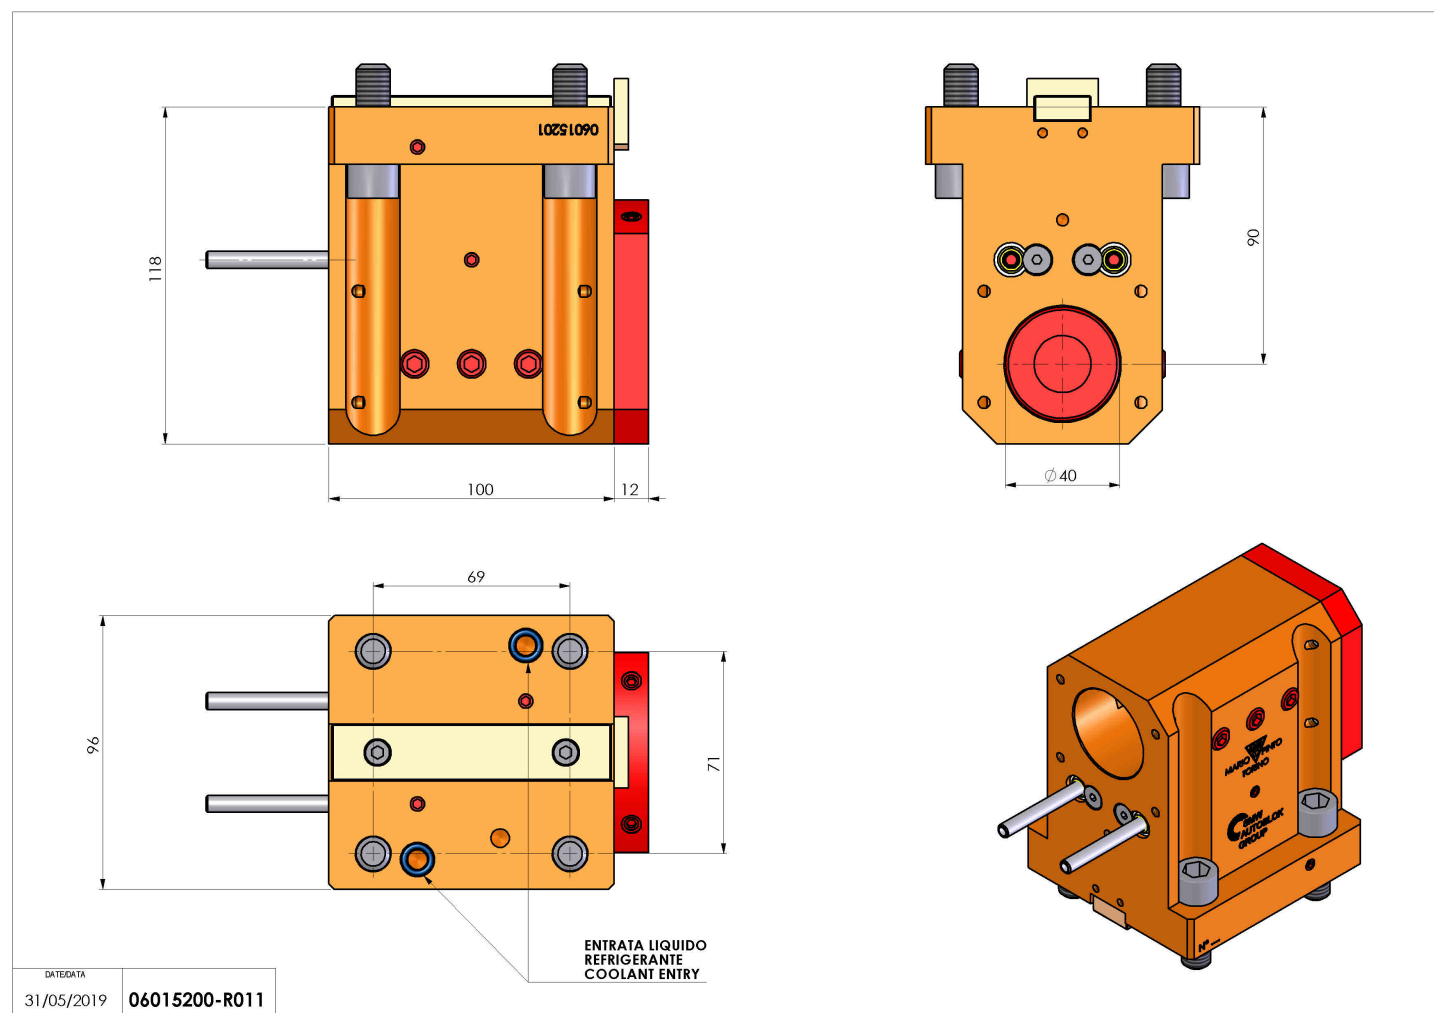

06015200 - TH-BRB D65 D40 H90

Tipo	TH-BRB Portautensili statico portabareno
Attacco	GAMBO CILINDRICO 65
Uscita utensile	TH porta bareno 40
Raffreddamento	Refrigerazione esterna / interna
H [mm]	90

Accessori	N.D.
Note	N.D.
Note per il montaggio	Può avere delle limitazioni per alcune installazioni

Verificare sempre gli ingombri del portautensile in torretta

Salvo modifiche tecniche