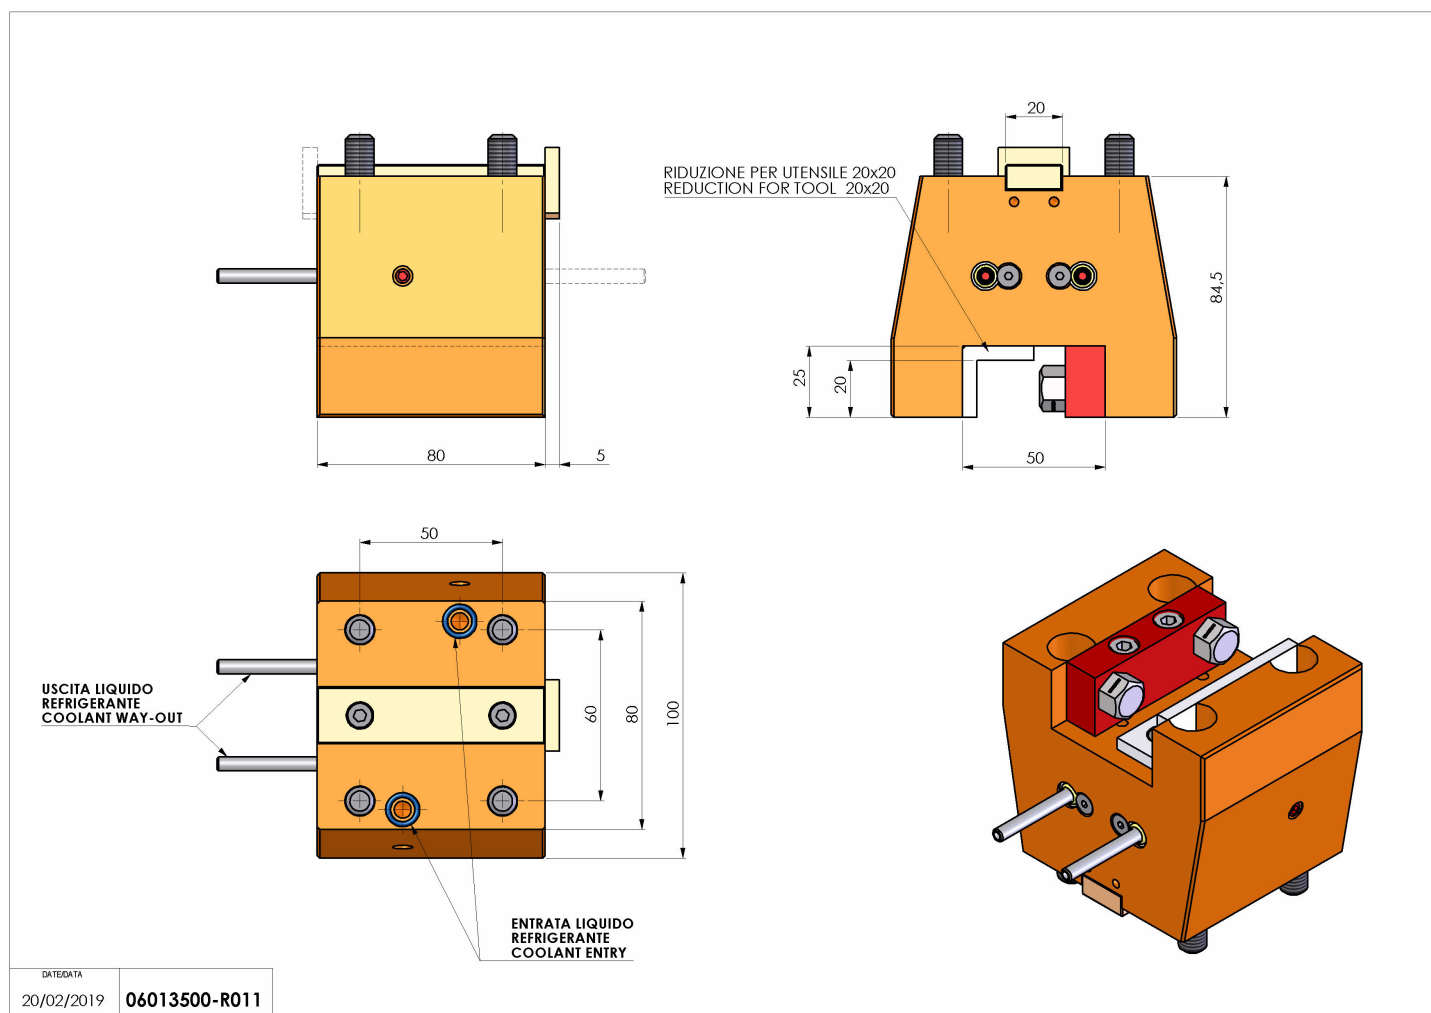

## 06013500 - TH-AX D55 Q25 H84.5 NK

<b>Tipo</b>	TH-AX Portautensili statico assiale
<b>Attacco</b>	GAMBO CILINDRICO 55
<b>Uscita utensile</b>	TH assiale 25x25
<b>Raffreddamento</b>	Refrigerazione esterna
<b>H [mm]</b>	84,5
<b>Accessori</b>	N.D.
<b>Note</b>	N.D.
<b>Note per il montaggio</b>	Può avere delle limitazioni per alcune installazioni

Verificare sempre gli ingombri del portautensile in torretta

Salvo modifiche tecniche