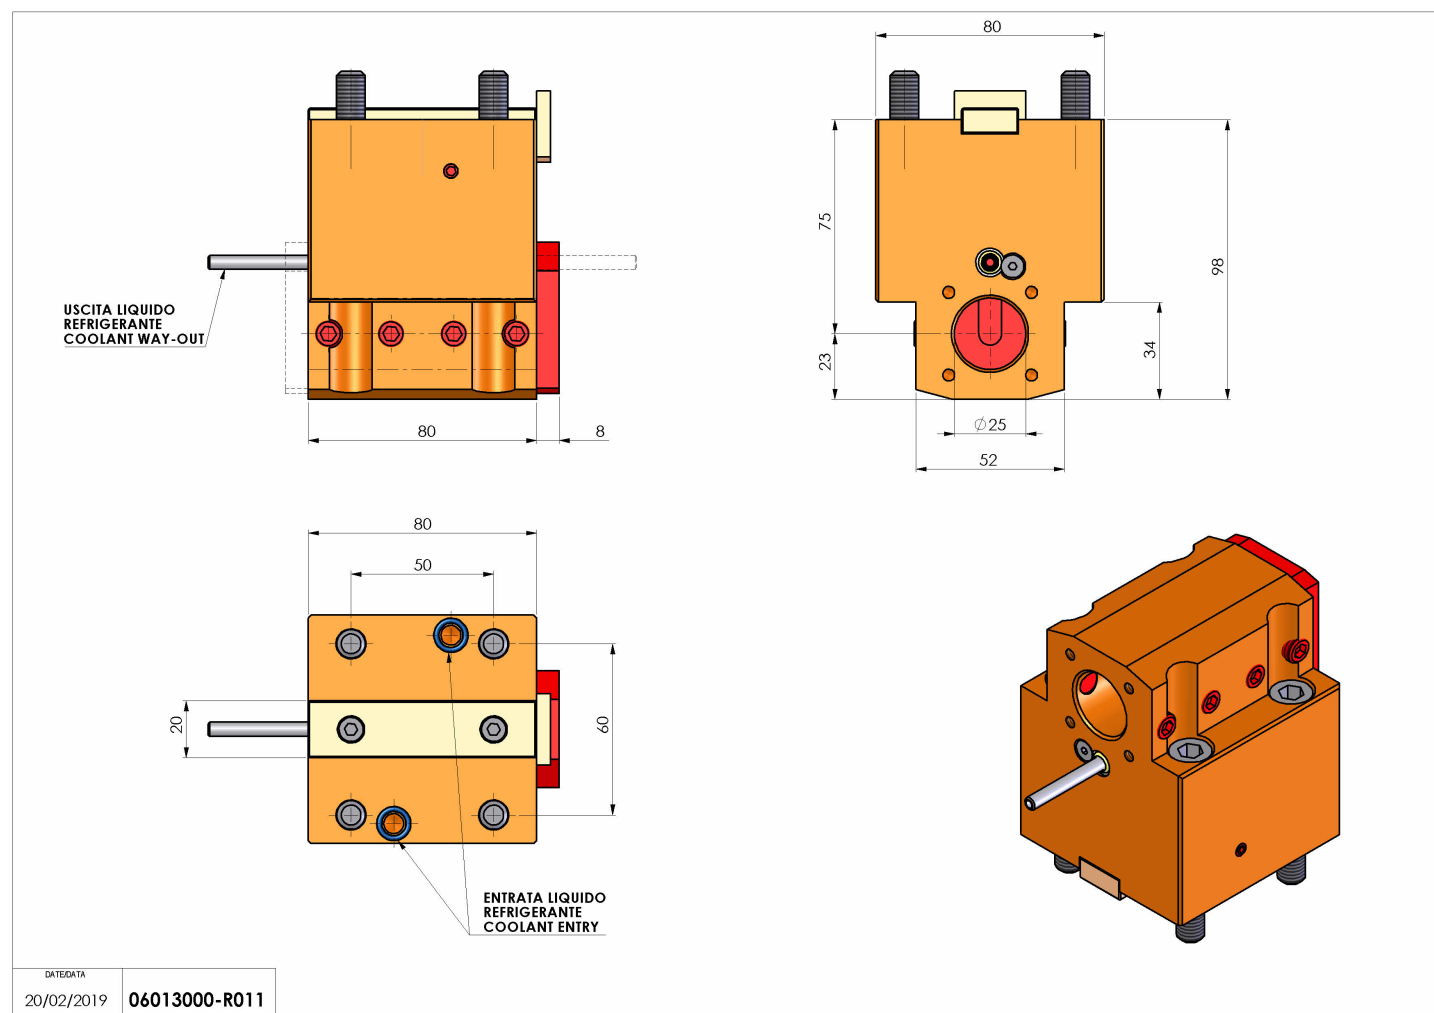

06013000 - TH-BRB D55 D25 H75 NK

Tipo	TH-BRB Portautensili statico portabareno
Attacco	GAMBO CILINDRICO 55
Uscita utensile	TH porta bareno 25
Raffreddamento	Refrigerazione esterna / interna
H [mm]	75

Accessori	N.D.
Note	N.D.
Note per il montaggio	Può avere delle limitazioni per alcune installazioni

Verificare sempre gli ingombri del portautensile in torretta

Salvo modifiche tecniche