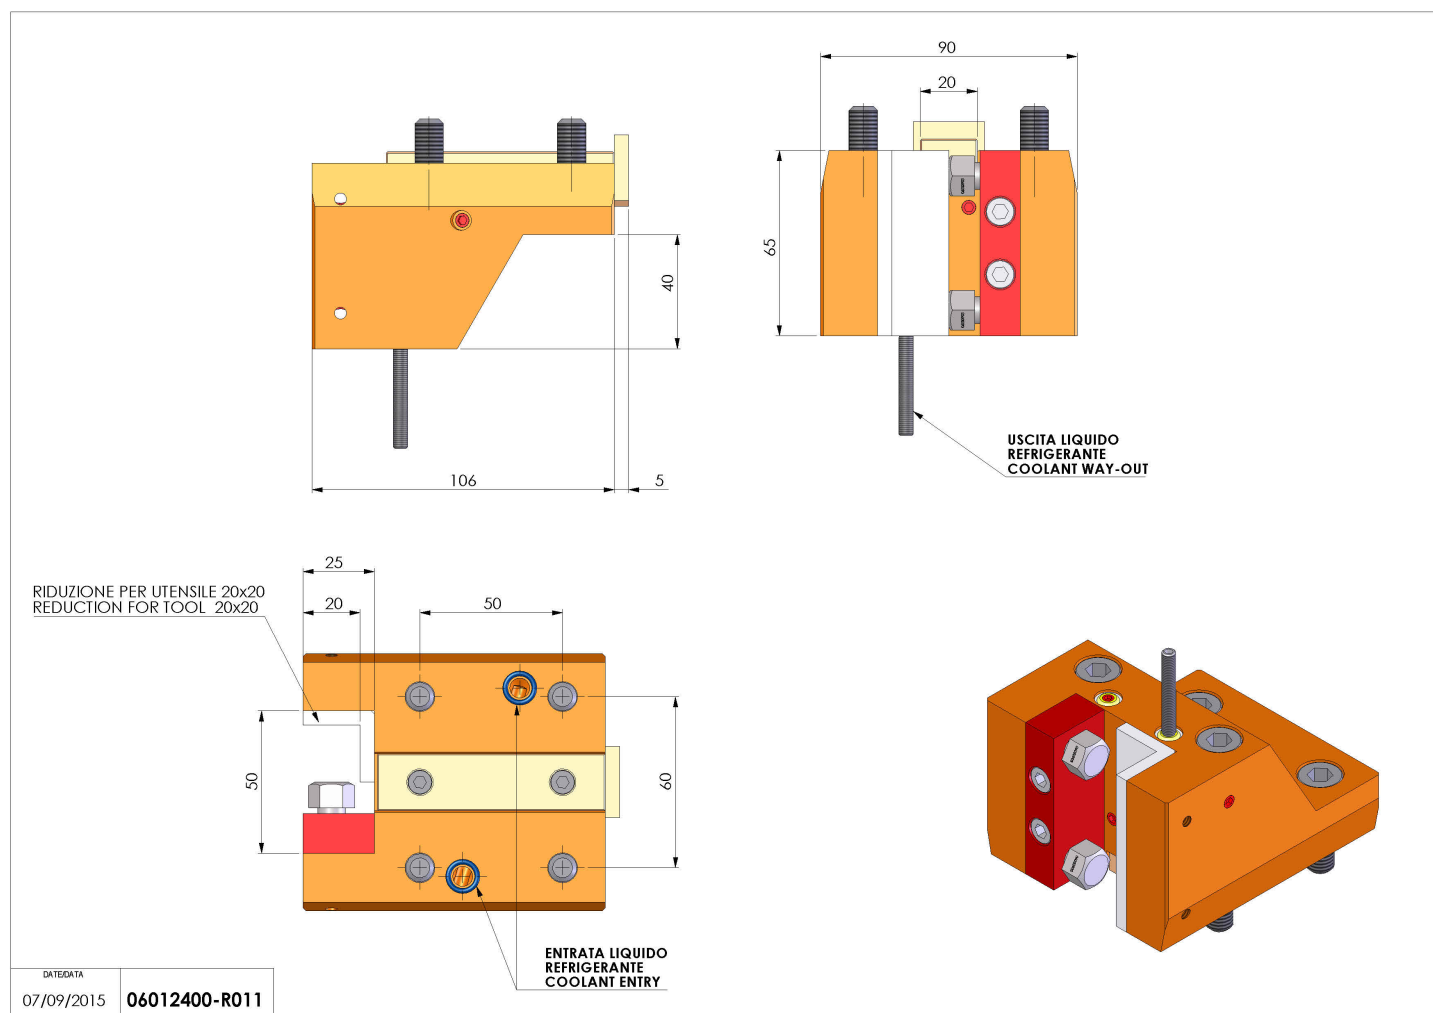

## 06012400 - TH-RAD D55 Q25-20 TP NK

<b>Tipo</b>	TH-RAD Portautensili statico radiale
<b>Attacco</b>	GAMBO CILINDRICO 55
<b>Uscita utensile</b>	TH radiale 25x25
<b>Raffreddamento</b>	Refrigerazione esterna
<b>H [mm]</b>	65

<b>Accessori</b>	N.D.
<b>Note</b>	N.D.
<b>Note per il montaggio</b>	Può avere delle limitazioni per alcune installazioni

Verificare sempre gli ingombri del portautensile in torretta

Salvo modifiche tecniche