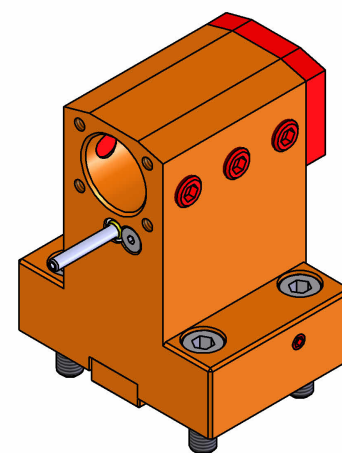

06011900 - TH-BRB D44 D25 H75 L59 NK

Tipo	TH-BRB Portautensili statico portabareno
Attacco	GAMBO CILINDRICO 44
Uscita utensile	TH porta bareno 25
Raffreddamento	Refrigerazione esterna / interna
H [mm]	75

Accessori	N.D.
Note	N.D.
Note per il montaggio	Può avere delle limitazioni per alcune installazioni

Verificare sempre gli ingombri del portautensile in torretta

Salvo modifiche tecniche

DATE/DATE
20/02/2019 06011900-R011