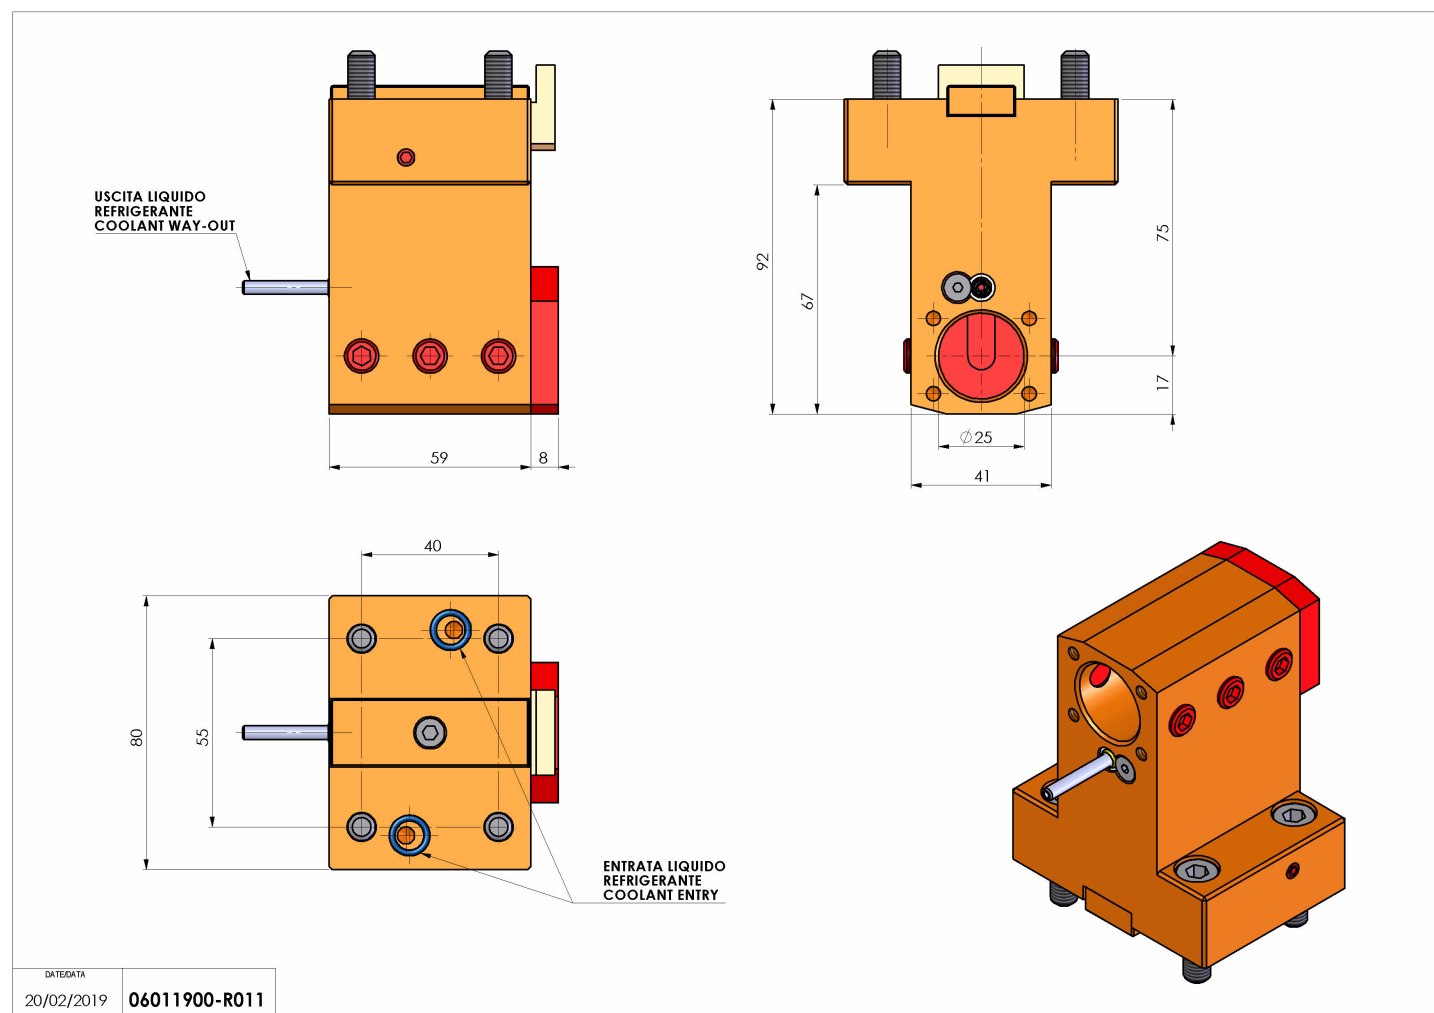

06011900 - TH-BRB D44 D25 H75 L59 NK

Tipo	TH-BRB Portautensili statico portabareno
Attacco	GAMBO CILINDRICO 44
Uscita utensile	TH porta bareno 25
Raffreddamento	Refrigerazione esterna / interna
H [mm]	75

Accessori	N.D.
Note	N.D.
Note per il montaggio	Può avere delle limitazioni per alcune installazioni

Verificare sempre gli ingombri del portautensile in torretta

Salvo modifiche tecniche

DATE/DATE
20/02/2019 06011900-R011