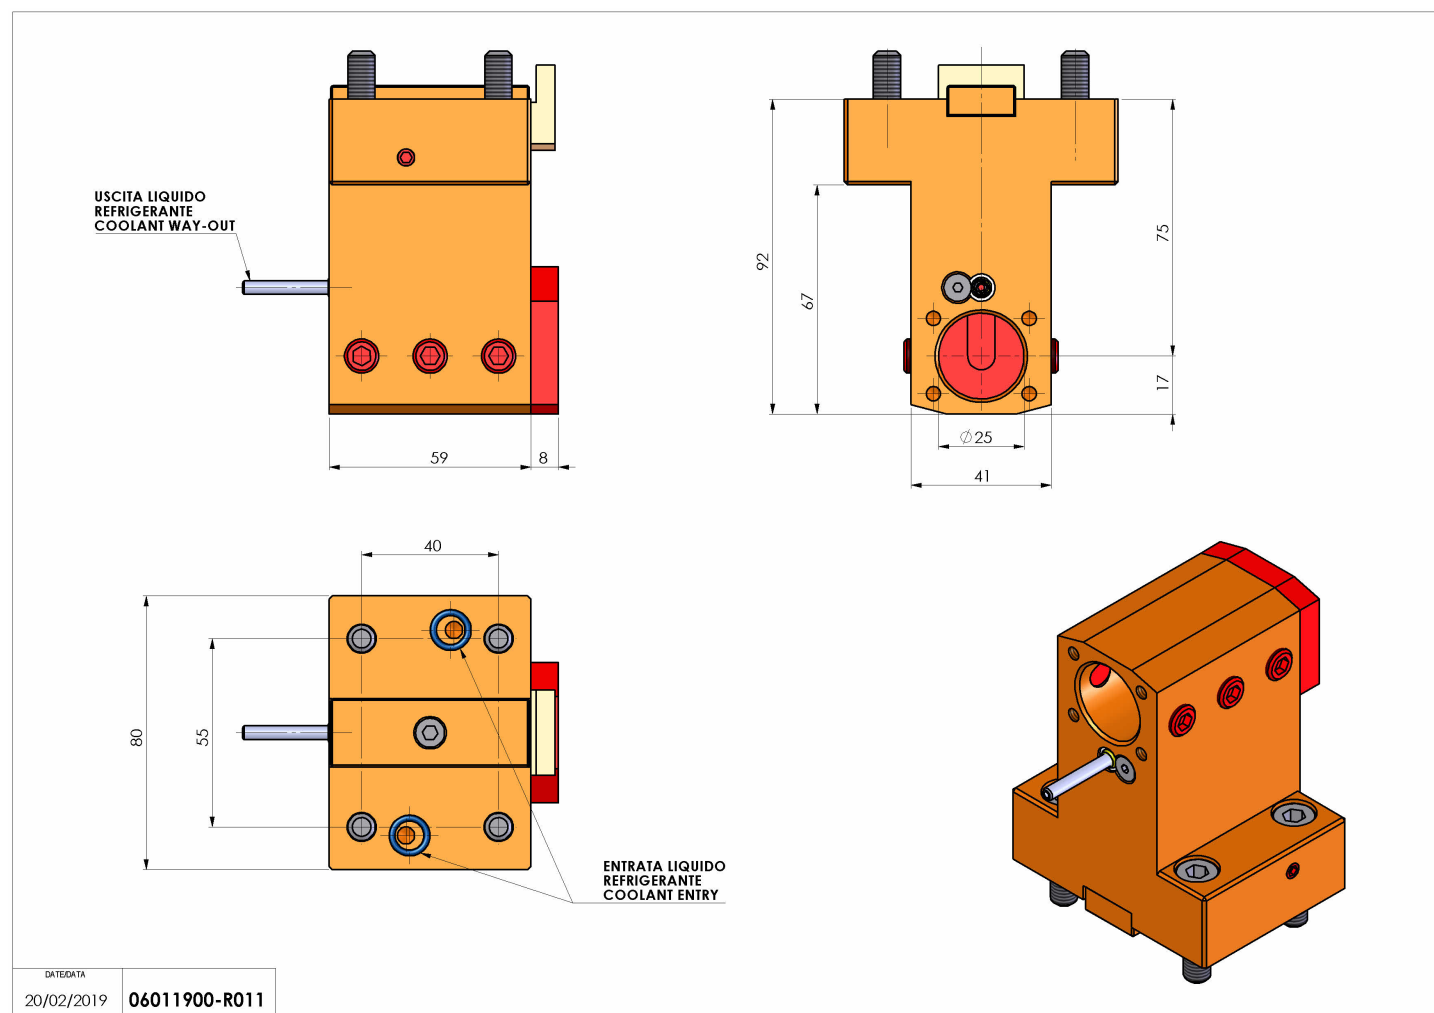

## 06011900 - TH-BRB D44 D25 H75 L59 NK

<b>Tipo</b>	TH-BRB Portautensili statico portabareno
<b>Attacco</b>	GAMBO CILINDRICO 44
<b>Uscita utensile</b>	TH porta bareno 25
<b>Raffreddamento</b>	Refrigerazione esterna / interna
<b>H [mm]</b>	75

<b>Accessori</b>	N.D.
<b>Note</b>	N.D.
<b>Note per il montaggio</b>	Può avere delle limitazioni per alcune installazioni

Verificare sempre gli ingombri del portautensile in torretta

Salvo modifiche tecniche