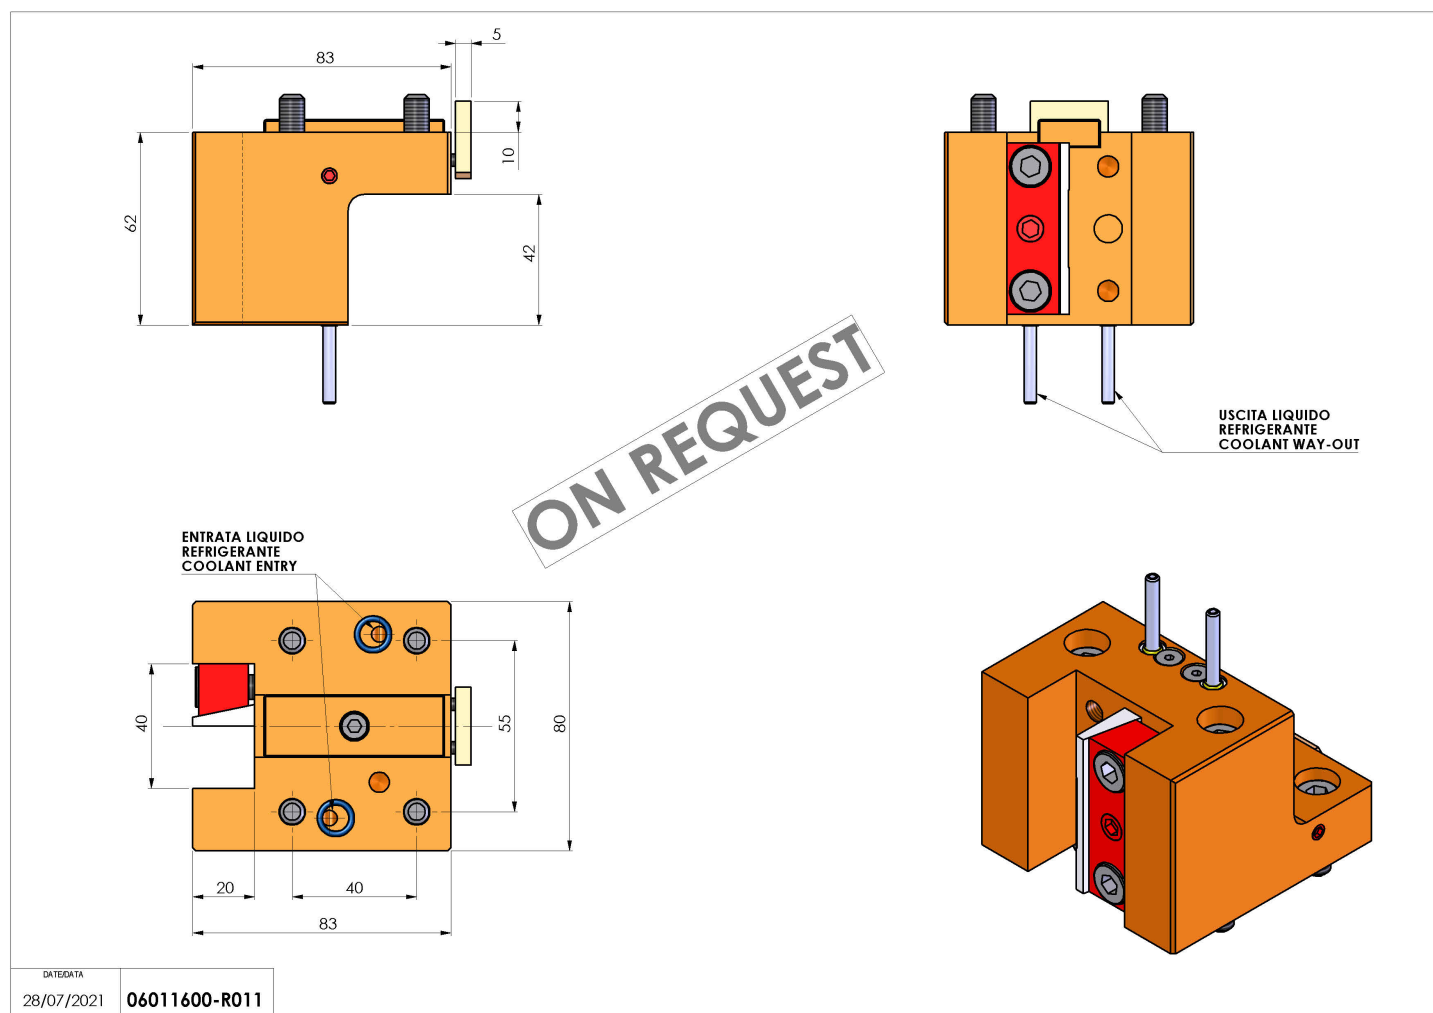

## 06011600 - TH-RAD UT20 L83 H62

<b>Tipo</b>	TH-RAD Portautensili statico radiale
<b>Attacco</b>	GAMBO CILINDRICO 44
<b>Uscita utensile</b>	TH radiale 20x20
<b>Raffreddamento</b>	Refrigerazione esterna
<b>H [mm]</b>	62

ON REQUEST

<b>Accessori</b>	N.D.
<b>Note</b>	N.D.
<b>Note per il montaggio</b>	Può avere delle limitazioni per alcune installazioni

Verificare sempre gli ingombri del portautensile in torretta

DATE/ATA	
28/07/2021	06011600-R011