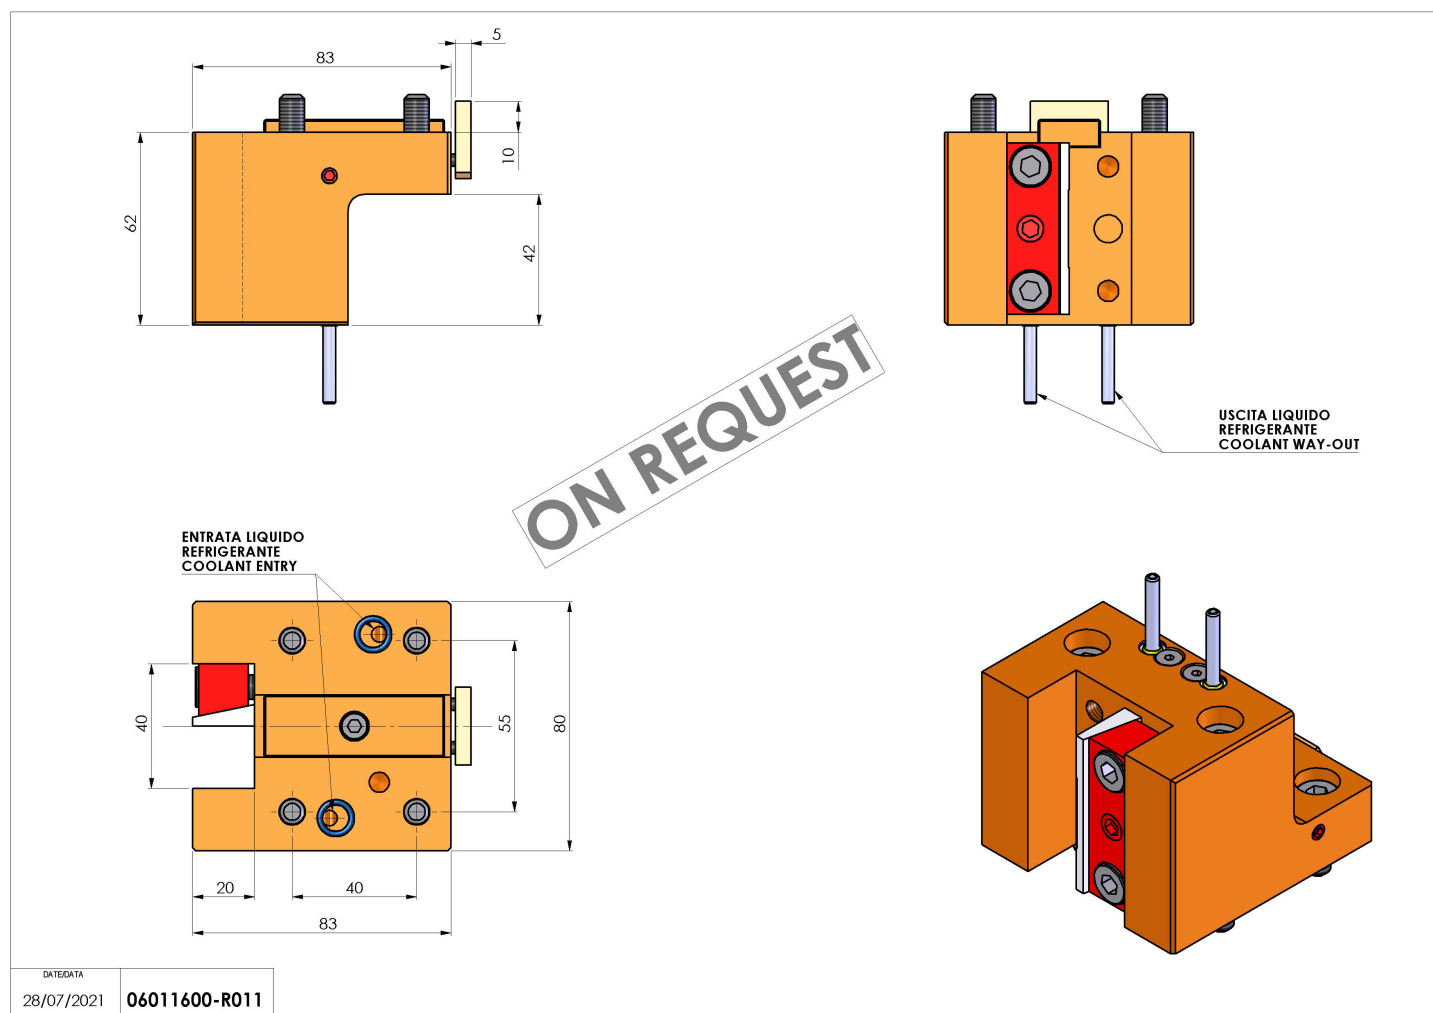

06011600 - TH-RAD UT20 L83 H62

Tipo	TH-RAD Portautensili statico radiale
Attacco	GAMBO CILINDRICO 44
Uscita utensile	TH radiale 20x20
Raffreddamento	Refrigerazione esterna
H [mm]	62

ON REQUEST

Accessori	N.D.
Note	N.D.
Note per il montaggio	Può avere delle limitazioni per alcune installazioni

Verificare sempre gli ingombri del portautensile in torretta

DATE/ATA

28/07/2021

06011600-R011

Salvo modifiche tecniche