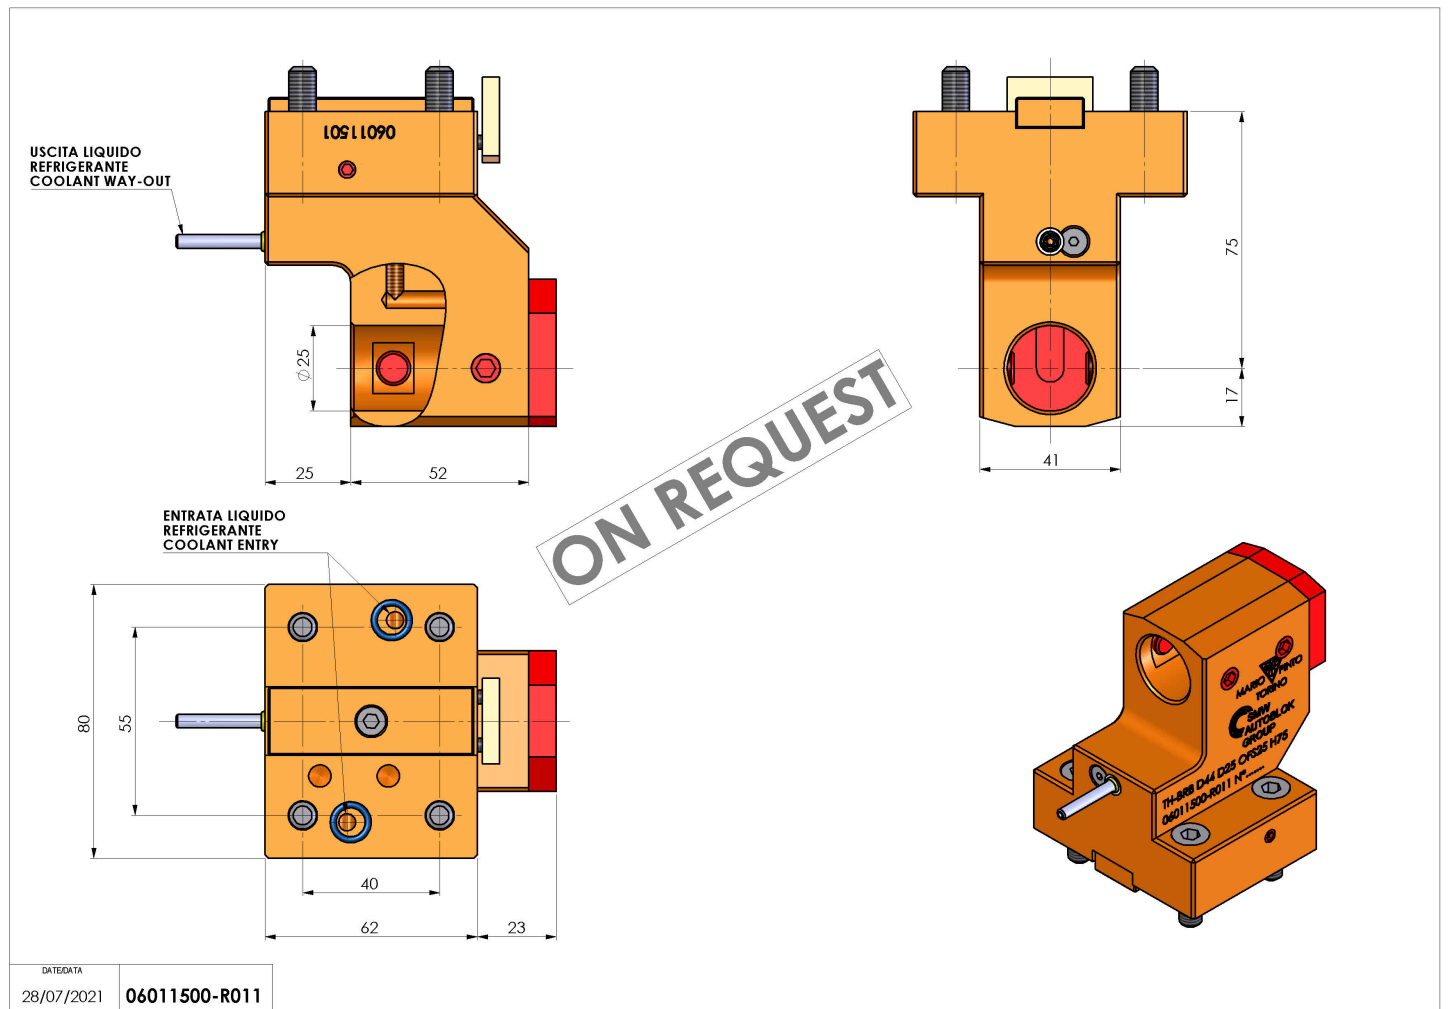

06011500 - TH-BRB D44 D25 OFS25 H75

Tipo	TH-BRB Portautensili statico portabareno
Attacco	GAMBO CILINDRICO 44
Uscita utensile	TH porta bareno 25
Raffreddamento	Refrigerazione esterna
H [mm]	75

ON REQUEST

Accessori	N.D.
Note	N.D.
Note per il montaggio	Può avere delle limitazioni per alcune installazioni

Verificare sempre gli ingombri del portautensile in torretta

Salvo modifiche tecniche