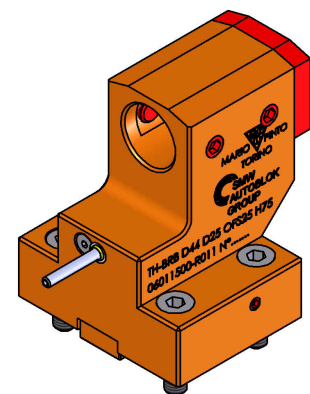

06011500 - TH-BRB D44 D25 OFS25 H75

Tipo	TH-BRB Portautensili statico portabareno
Attacco	GAMBO CILINDRICO 44
Uscita utensile	TH porta bareno 25
Raffreddamento	Refrigerazione esterna
H [mm]	75

ON REQUEST

Accessori	N.D.
Note	N.D.
Note per il montaggio	Può avere delle limitazioni per alcune installazioni

Verificare sempre gli ingombri del portautensile in torretta

Salvo modifiche tecniche