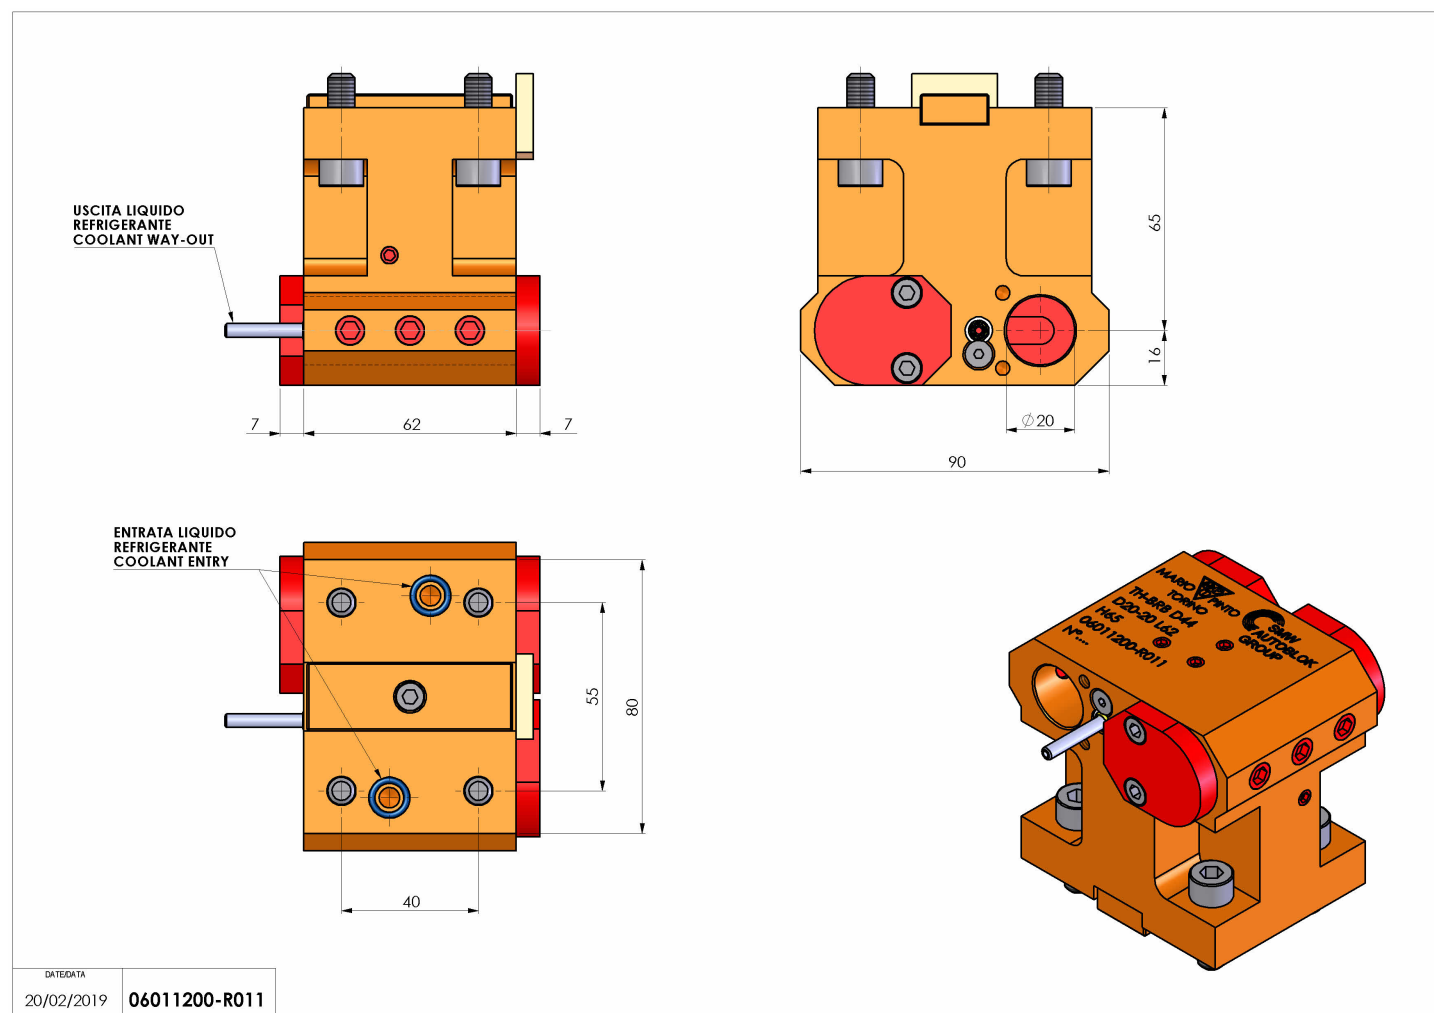

06011200 - TH-BRB D44 D20-20 L62 H65

Tipo	TH-BRB Portautensili statico portabareno
Attacco	GAMBO CILINDRICO 44
Uscita utensile	TH porta bareno 20
Raffreddamento	Refrigerazione esterna / interna
H [mm]	65

Accessori	N.D.
Note	N.D.
Note per il montaggio	Può avere delle limitazioni per alcune installazioni

Verificare sempre gli ingombri del portautensile in torretta

Salvo modifiche tecniche

DATE/DATE	
20/02/2019	06011200-R011