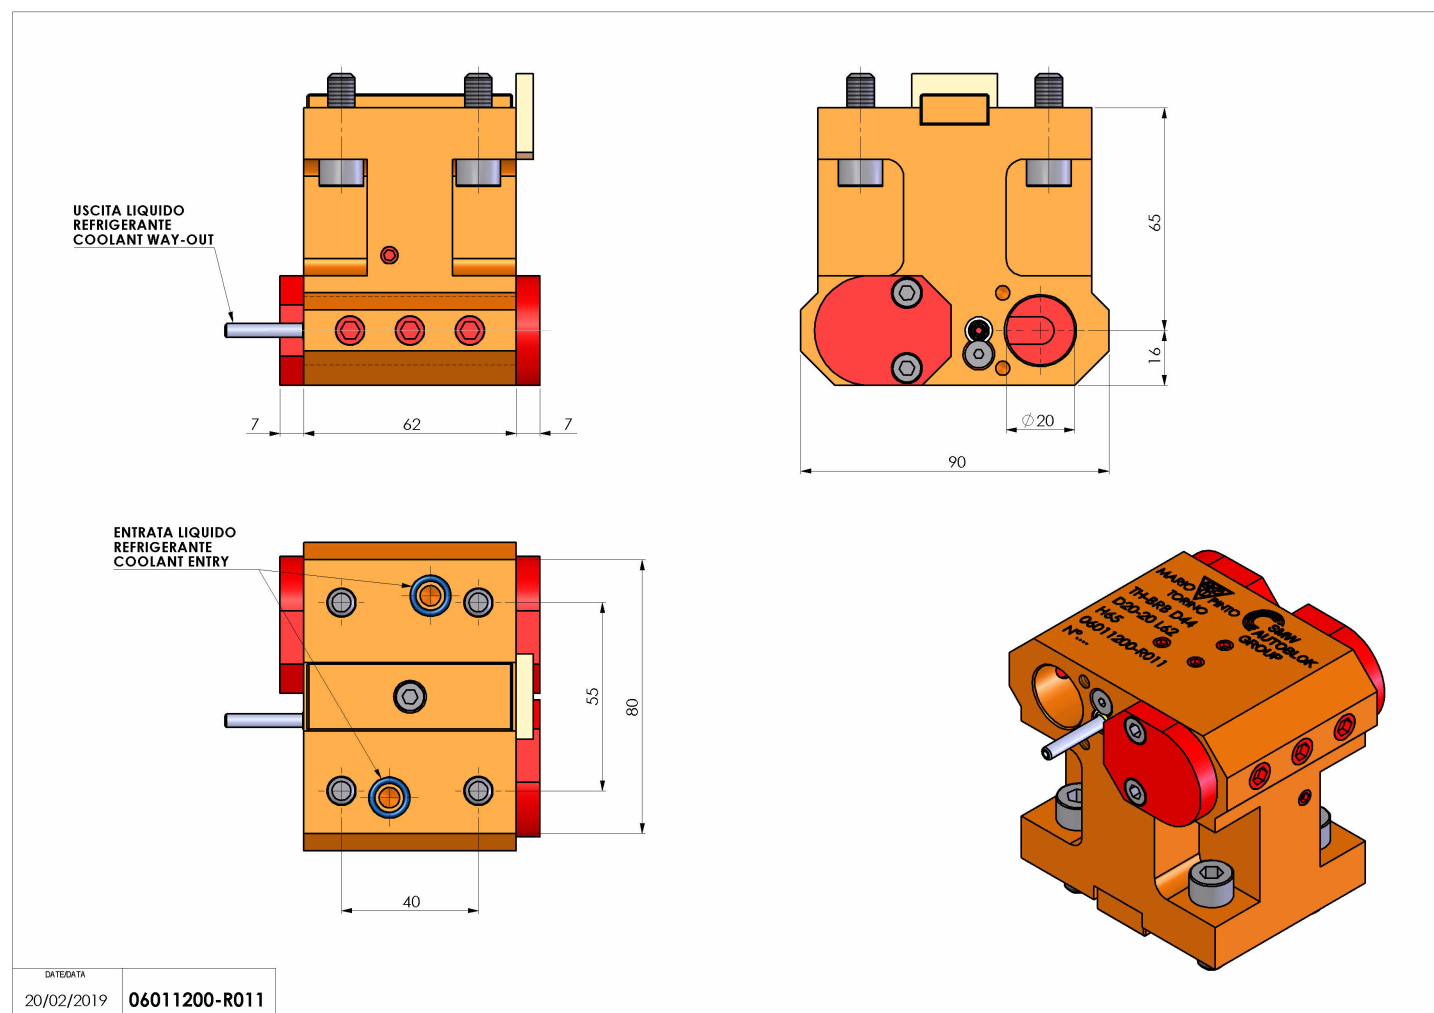

## 06011200 - TH-BRB D44 D20-20 L62 H65

<b>Tipo</b>	TH-BRB Portautensili statico portabareno
<b>Attacco</b>	GAMBO CILINDRICO 44
<b>Uscita utensile</b>	TH porta bareno 20
<b>Raffreddamento</b>	Refrigerazione esterna / interna
<b>H [mm]</b>	65

<b>Accessori</b>	N.D.
<b>Note</b>	N.D.
<b>Note per il montaggio</b>	Può avere delle limitazioni per alcune installazioni

Verificare sempre gli ingombri del portautensile in torretta

Salvo modifiche tecniche