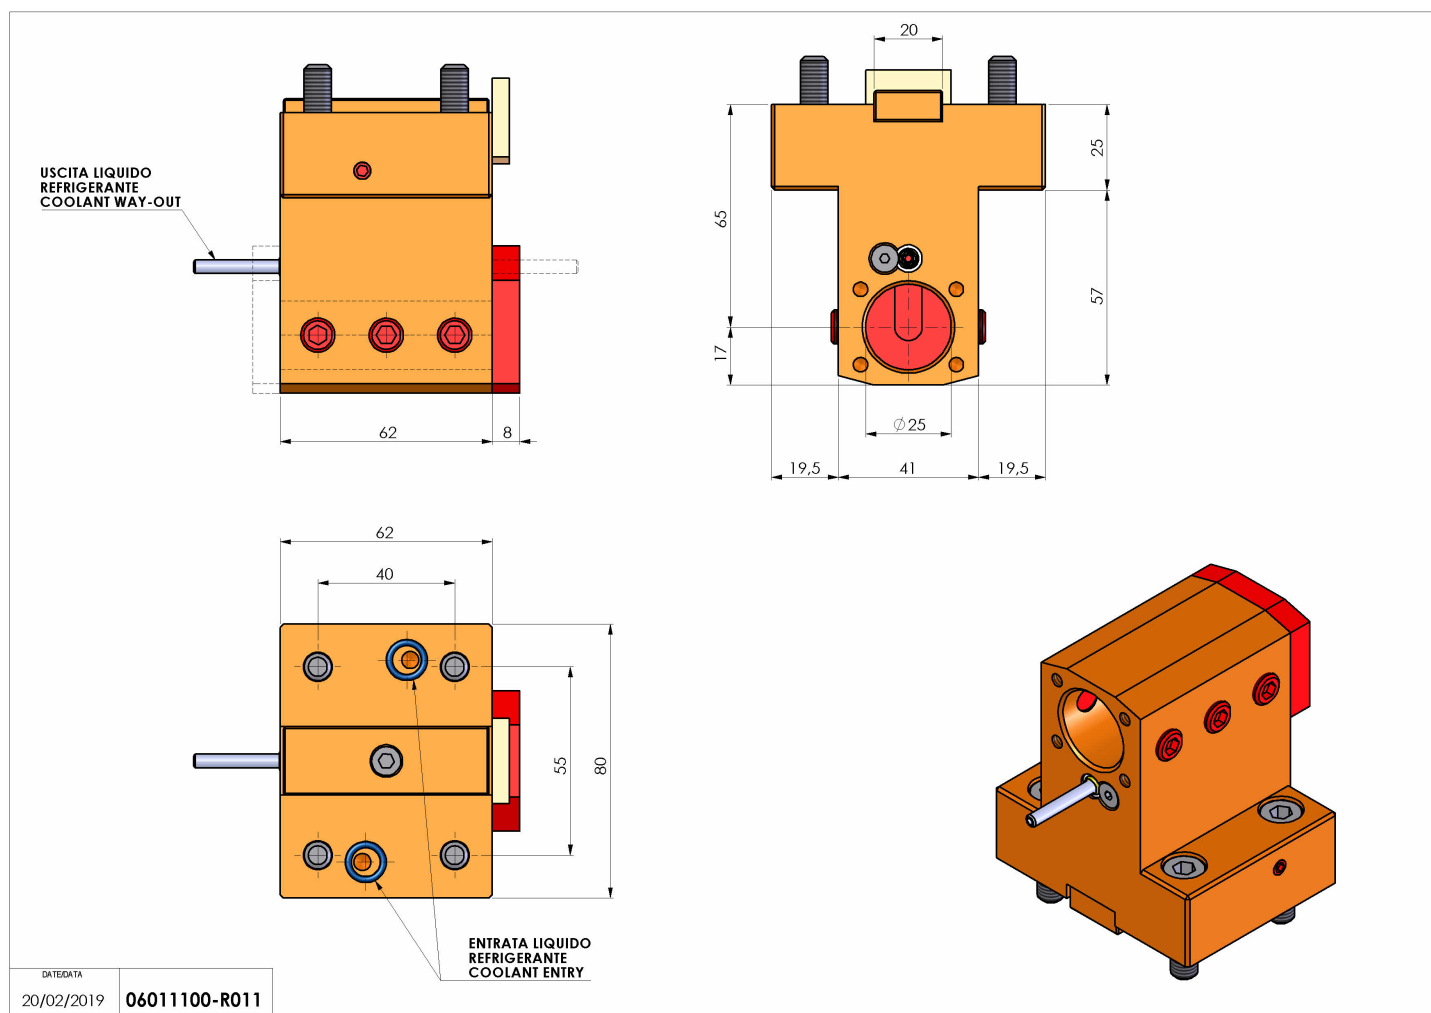

## 06011100 - TH-BRB D44 D25 H65 NK

<b>Tipo</b>	TH-BRB Portautensili statico portabareno
<b>Attacco</b>	GAMBO CILINDRICO 44
<b>Uscita utensile</b>	TH porta bareno 25
<b>Raffreddamento</b>	Refrigerazione esterna / interna
<b>H [mm]</b>	65
<b>Accessori</b>	N.D.
<b>Note</b>	N.D.
<b>Note per il montaggio</b>	Può avere delle limitazioni per alcune installazioni

Verificare sempre gli ingombri del portautensile in torretta

Salvo modifiche tecniche