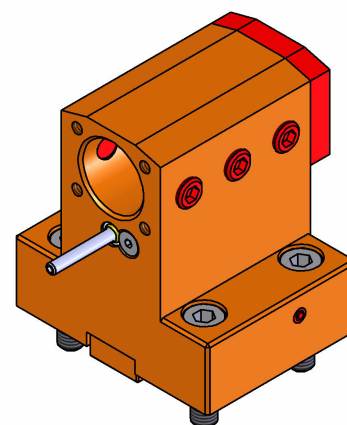

## 06011100 - TH-BRB D44 D25 H65 NK

<b>Tipo</b>	TH-BRB Portautensili statico portabareno
<b>Attacco</b>	GAMBO CILINDRICO 44
<b>Uscita utensile</b>	TH porta bareno 25
<b>Raffreddamento</b>	Refrigerazione esterna / interna
<b>H [mm]</b>	65
<b>Accessori</b>	N.D.
<b>Note</b>	N.D.
<b>Note per il montaggio</b>	Può avere delle limitazioni per alcune installazioni

Verificare sempre gli ingombri del portautensile in torretta

Salvo modifiche tecniche