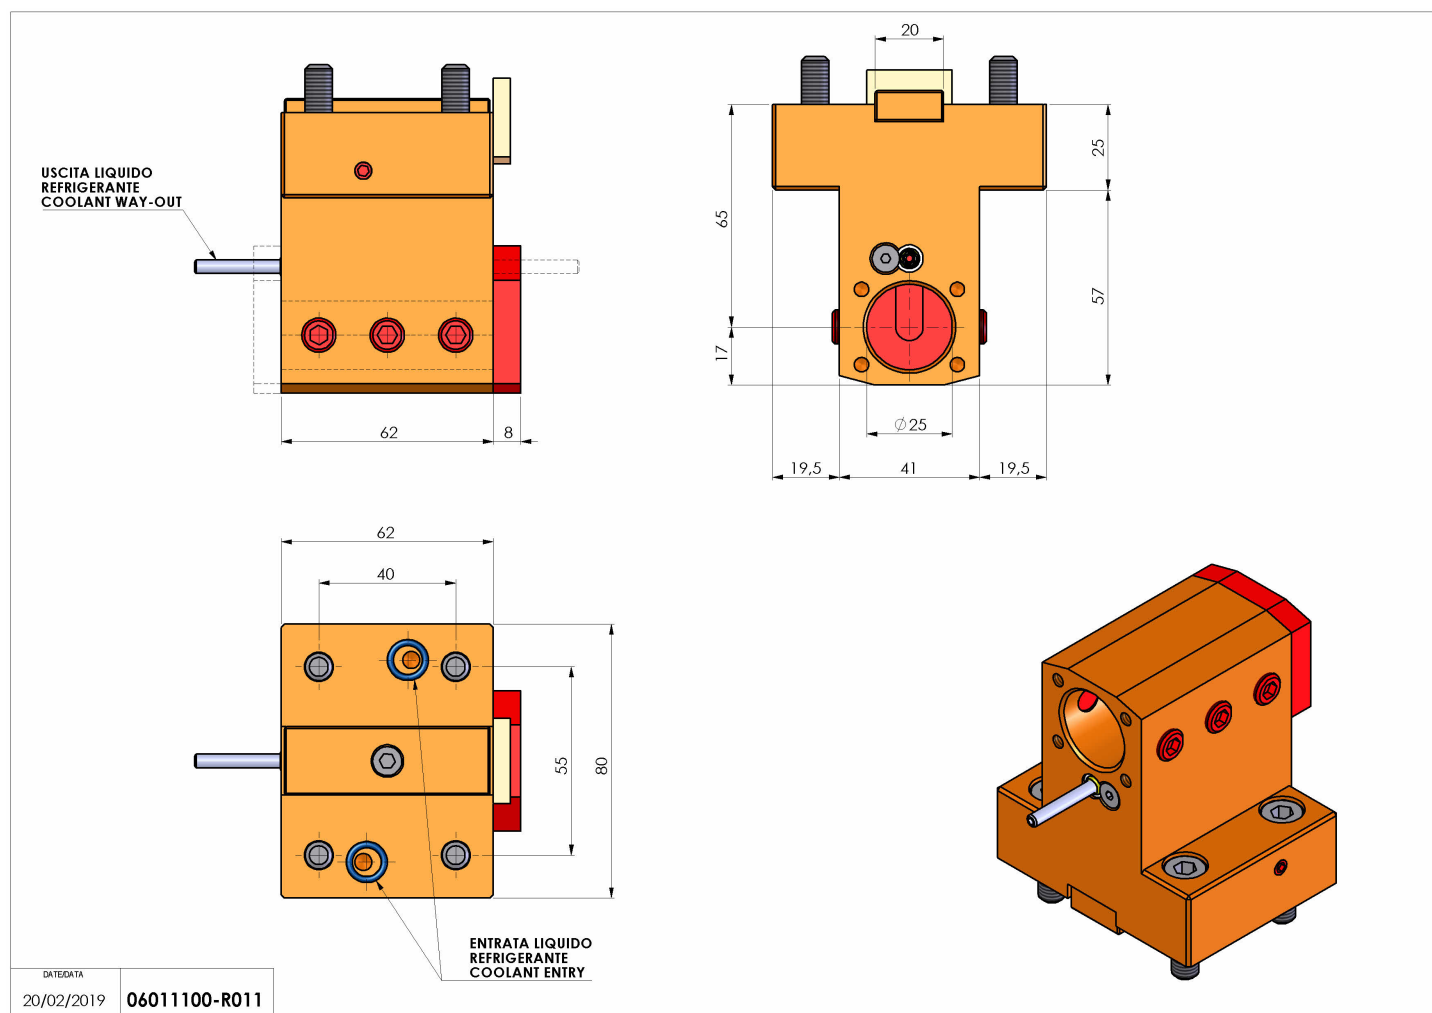

06011100 - TH-BRB D44 D25 H65 NK

Tipo	TH-BRB Portautensili statico portabareno
Attacco	GAMBO CILINDRICO 44
Uscita utensile	TH porta bareno 25
Raffreddamento	Refrigerazione esterna / interna
H [mm]	65
Accessori	N.D.
Note	N.D.
Note per il montaggio	Può avere delle limitazioni per alcune installazioni

Verificare sempre gli ingombri del portautensile in torretta

Salvo modifiche tecniche