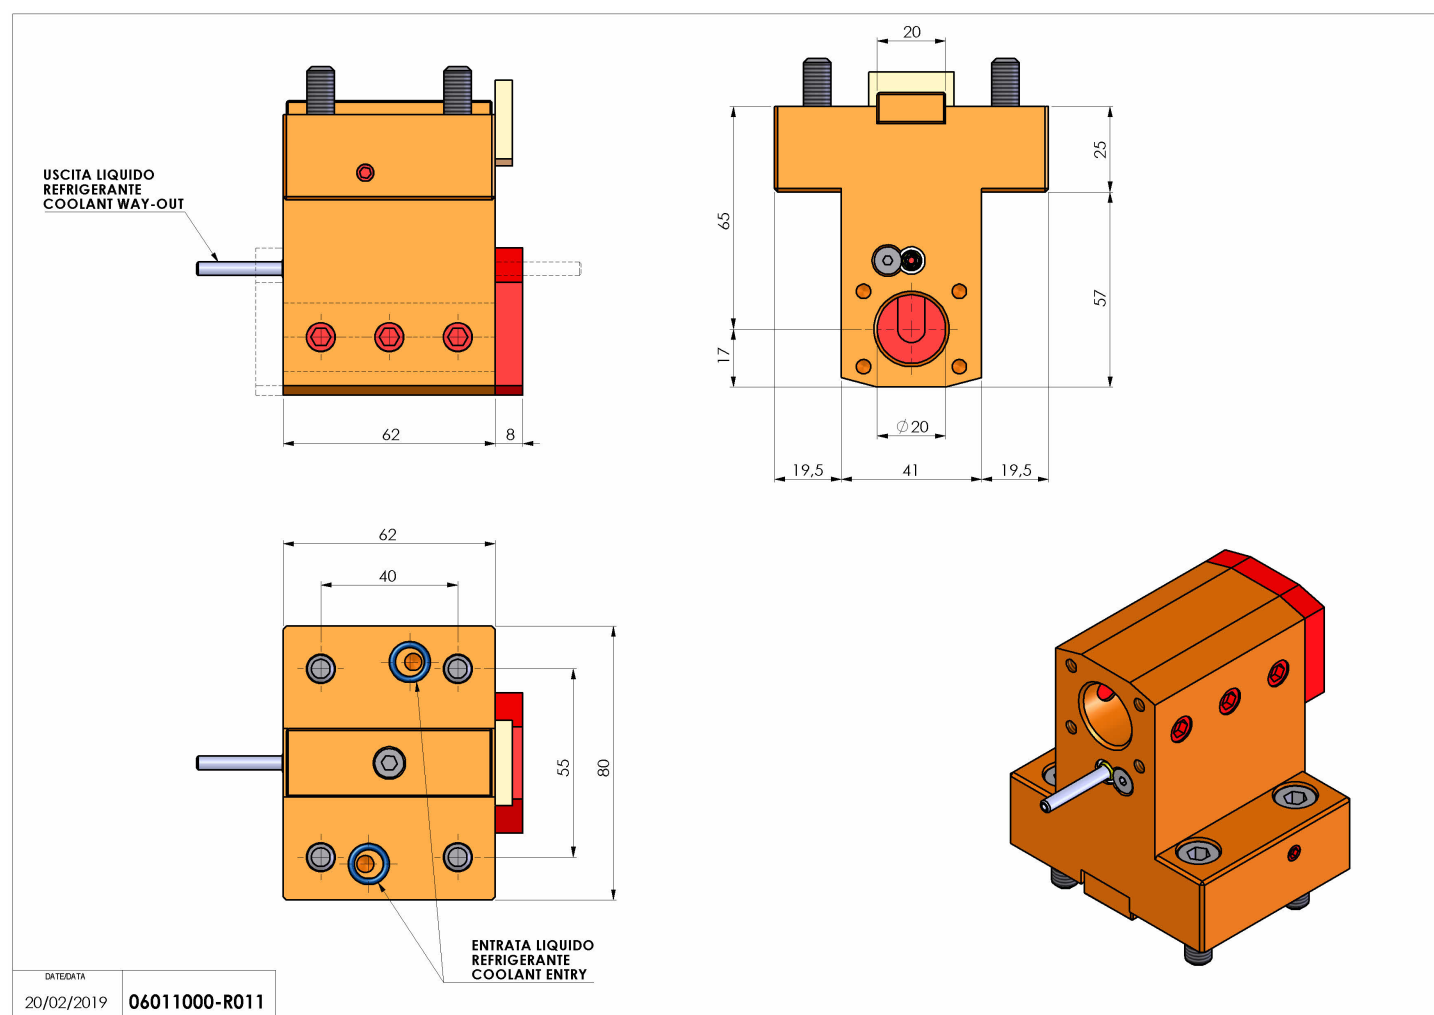

06011000 - TH-BRB D44 D20 H65 NK

Tipo	TH-BRB Portautensili statico portabareno
Attacco	GAMBO CILINDRICO 44
Uscita utensile	TH porta bareno 20
Raffreddamento	Refrigerazione esterna / interna
H [mm]	65

Accessori	N.D.
Note	N.D.
Note per il montaggio	Può avere delle limitazioni per alcune installazioni

Verificare sempre gli ingombri del portautensile in torretta

Salvo modifiche tecniche