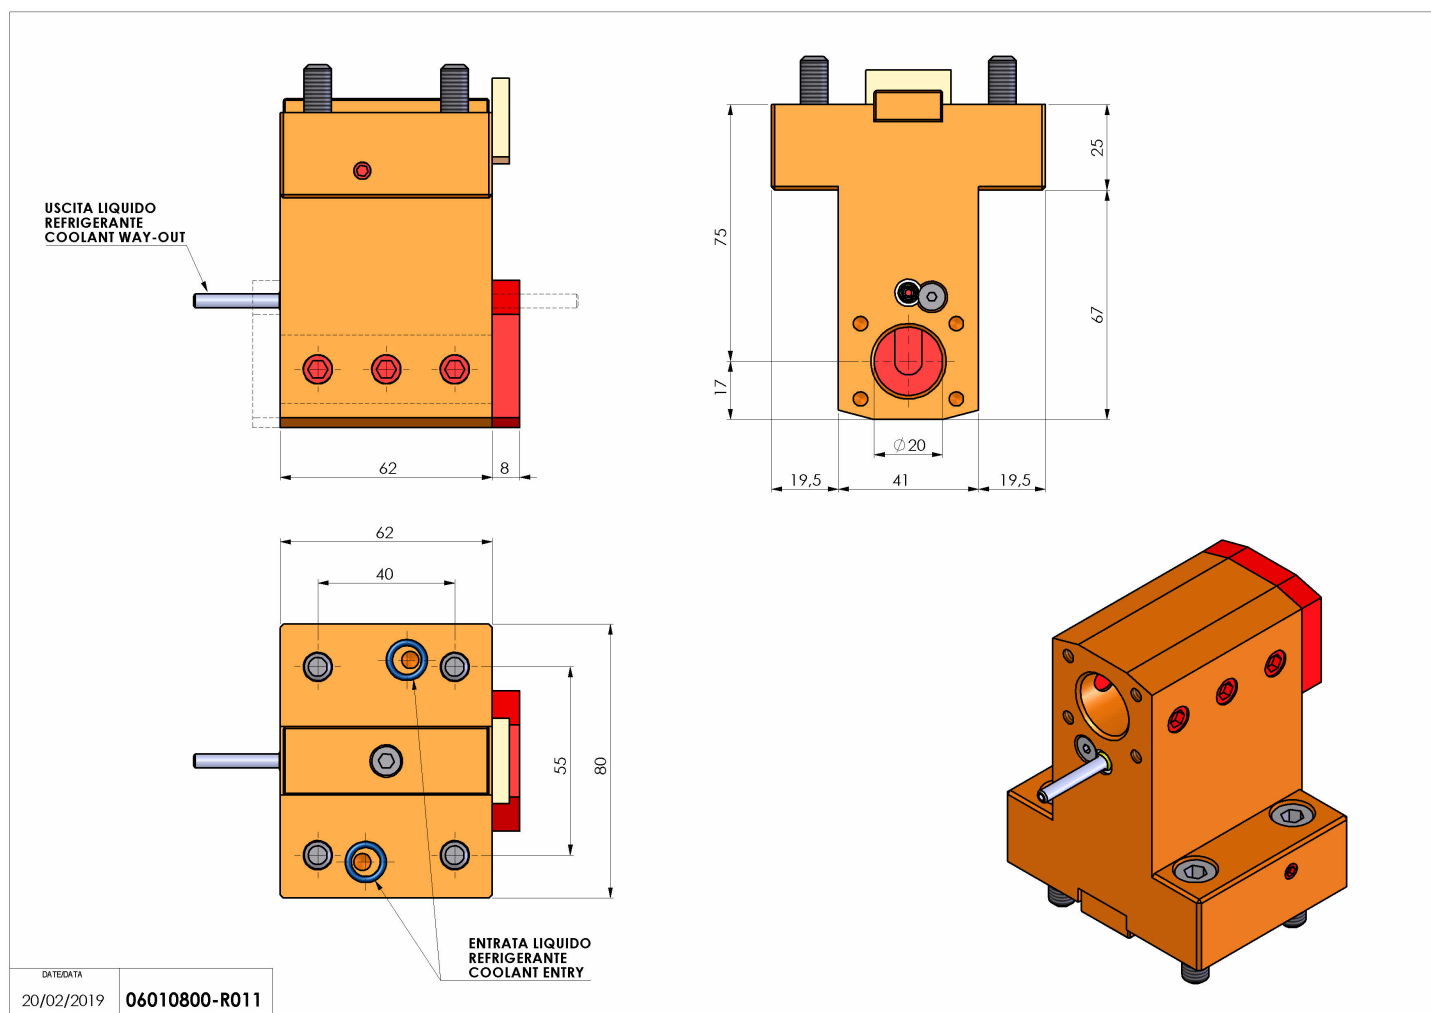

06010800 - TH-BRB D44 D20 H75 NK

Tipo	TH-BRB Portautensili statico portabareno
Attacco	GAMBO CILINDRICO 44
Uscita utensile	TH porta bareno 20
Raffreddamento	Refrigerazione esterna / interna
H [mm]	75
Accessori	N.D.
Note	N.D.
Note per il montaggio	Può avere delle limitazioni per alcune installazioni

Verificare sempre gli ingombri del portautensile in torretta

Salvo modifiche tecniche