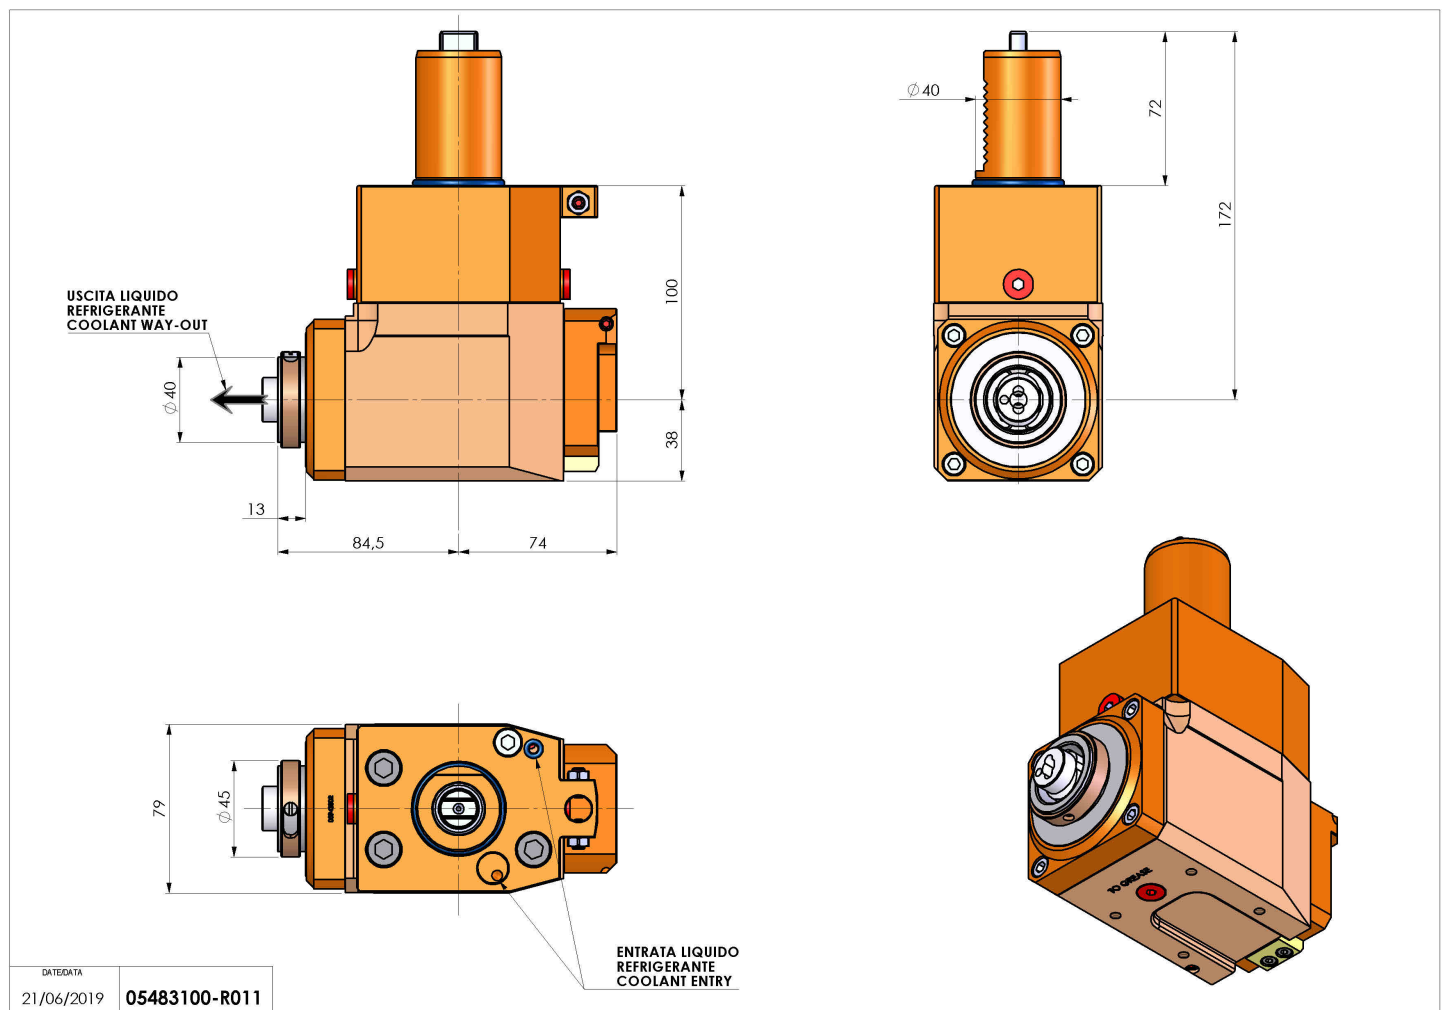

## 05483100 - LT-A VDI40 DX HSK40 HRF H100

<b>Tipo</b>	LT-A Portautensili angolare a 90°
<b>Attacco</b>	VDI 40
<b>Uscita utensile</b>	Uscita cambio rapido HSK40
<b>Raffreddamento</b>	Refrigerazione interna HP
<b>Senso di rotazione</b>	r1  r2
<b>Velocità max [1/min]</b>	8000
<b>Coppia max [Nm]</b>	80
<b>Rapporto</b>	1:1
<b>H [mm]</b>	100
<b>H1 [mm]</b>	38
<b>Pressione max [bar]</b>	80
<b>Accessori</b>	N.D.
<b>Note</b>	N.D.

**Note per il montaggio** Può avere delle limitazioni per alcune installazioni

**ATTENZIONE: VERIFICARE L'ORIENTAMENTO DELLA DENTATURA VDI**

Verificare sempre gli ingombri del portautensile in torretta

DATE/GATA	21/06/2019
PART NUMBER	05483100-R011