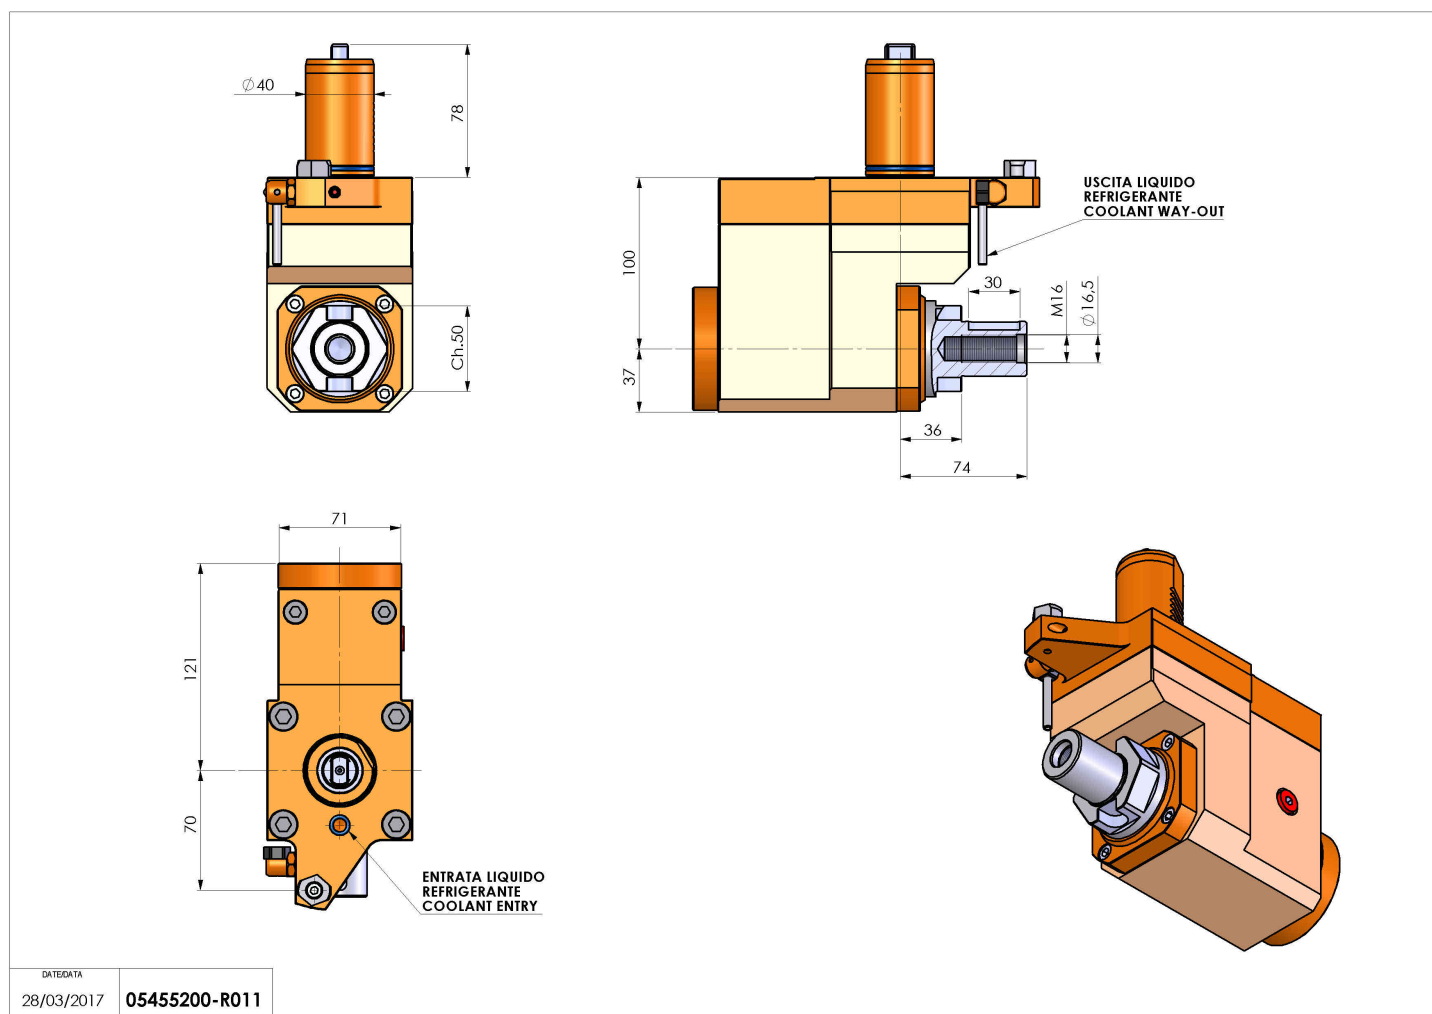

## 05455200 - LT-A VDI40 138-27 R OFS H100

<b>Tipo</b>	LT-A OFS Portautensili angolare offset a 90°
<b>Attacco</b>	VDI 40
<b>Uscita utensile</b>	Portafrese DIN138 27
<b>Raffreddamento</b>	Refrigerazione esterna
<b>Offset [mm]</b>	31.5
<b>Senso di rotazione</b>	r1  r2 
<b>Velocità max [1/min]</b>	6000
<b>Coppia max [Nm]</b>	63
<b>Rapporto</b>	1:1
<b>H [mm]</b>	100
<b>H1 [mm]</b>	37
<b>Accessori</b>	N.D.
<b>Note</b>	N.D.
<b>Note per il montaggio</b>	Può avere delle limitazioni per alcune installazioni

### ATTENZIONE: VERIFICARE L'ORIENTAMENTO DELLA DENTATURA VDI

Verificare sempre gli ingombri del portautensile in torretta

DATE/GRA  
28/03/2017 05455200-R011

Salvo modifiche tecniche