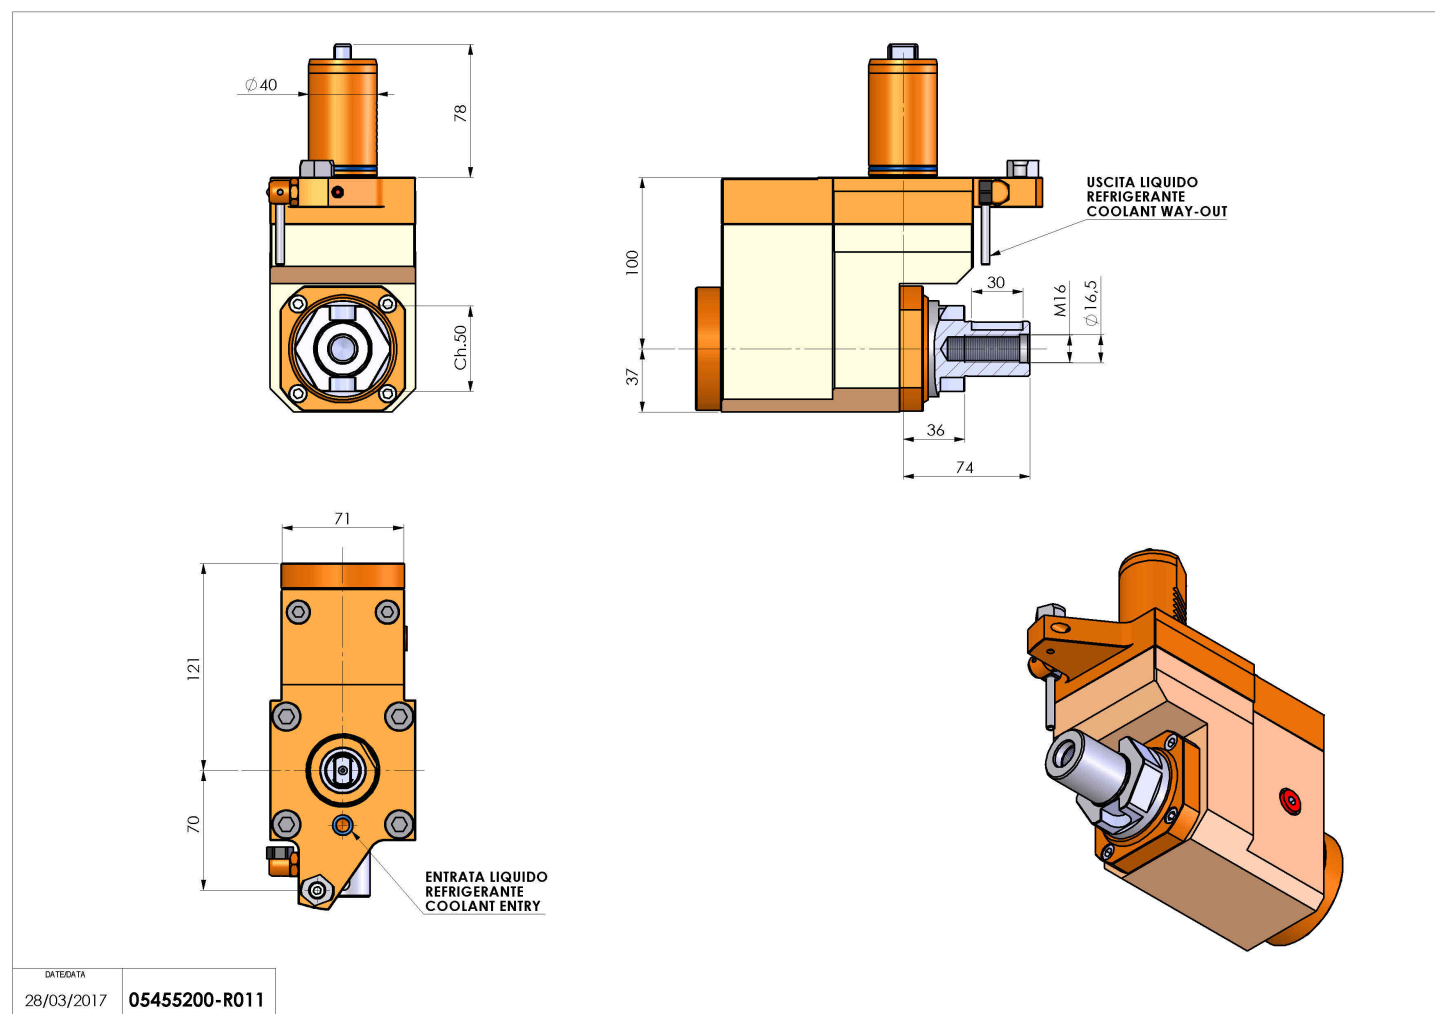

## 05455200 - LT-A VDI40 138-27 R OFS H100

<b>Tipo</b>	LT-A OFS Portautensili angolare offset a 90°
<b>Attacco</b>	VDI 40
<b>Uscita utensile</b>	Portafrese DIN138 27
<b>Raffreddamento</b>	Refrigerazione esterna
<b>Offset [mm]</b>	31.5
<b>Senso di rotazione</b>	r1  r2 
<b>Velocità max [1/min]</b>	6000
<b>Coppia max [Nm]</b>	63
<b>Rapporto</b>	1:1
<b>H [mm]</b>	100
<b>H1 [mm]</b>	37
<b>Accessori</b>	N.D.
<b>Note</b>	N.D.
<b>Note per il montaggio</b>	Può avere delle limitazioni per alcune installazioni

### ATTENZIONE: VERIFICARE L'ORIENTAMENTO DELLA DENTATURA VDI

Verificare sempre gli ingombri del portautensile in torretta

DATE/GRA  
28/03/2017 05455200-R011

Salvo modifiche tecniche