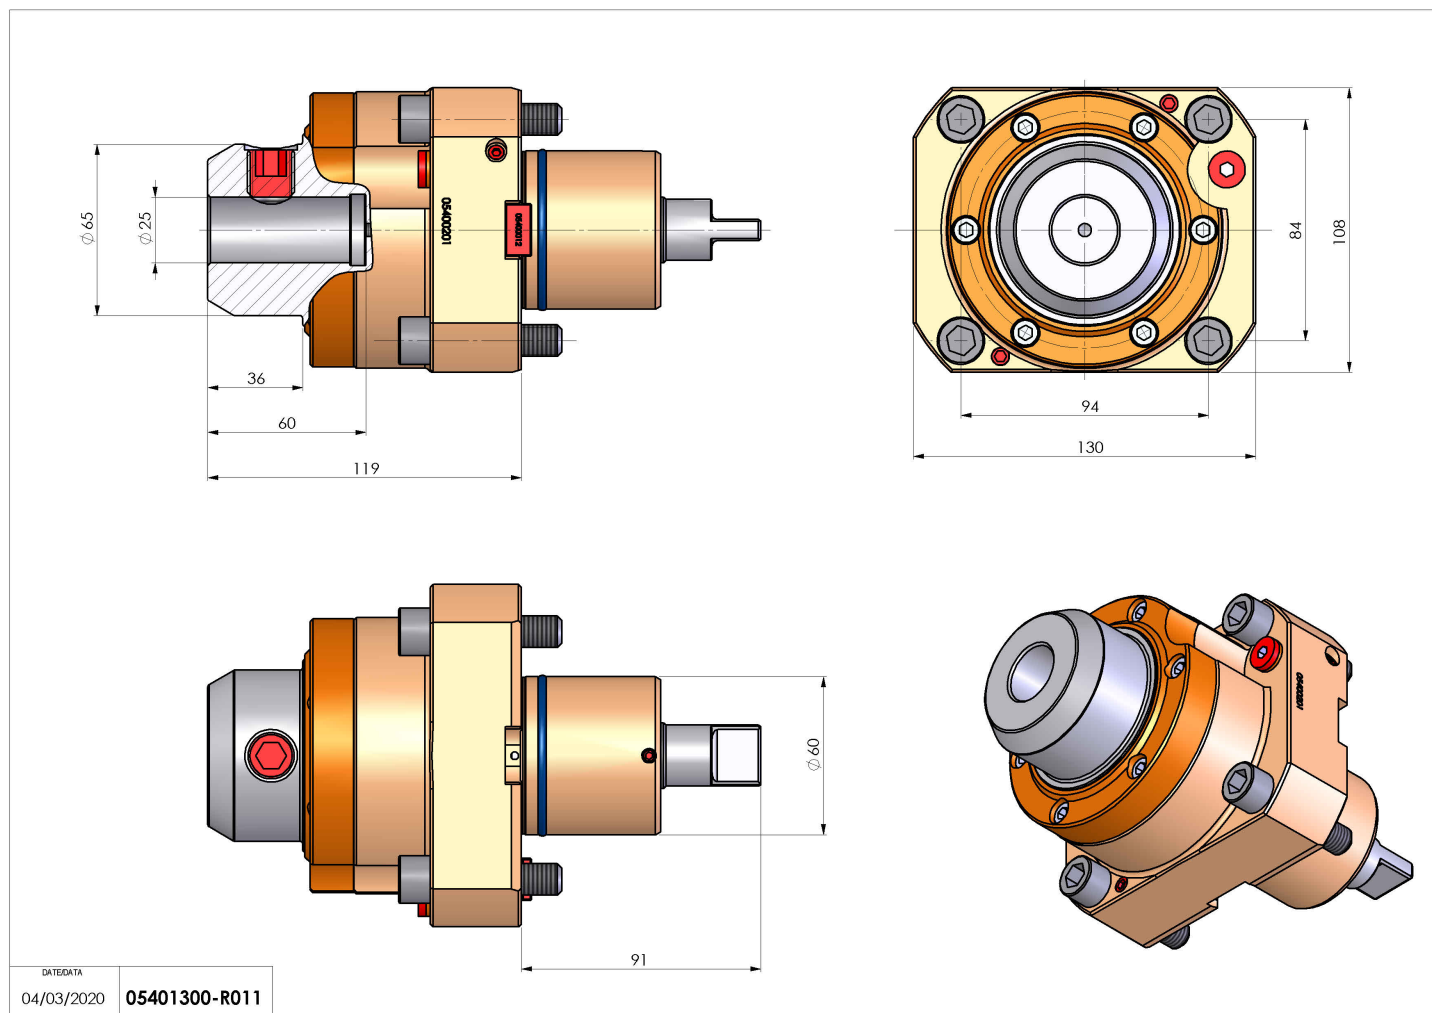

## 05401300 - LT-S D60 WELDON-25 RF H119

<b>Tipo</b>	LT-S Portautensili dritto
<b>Attacco</b>	GAMBO CILINDRICO 60
<b>Uscita utensile</b>	Uscita Weldon 25 DIN1835B
<b>Raffreddamento</b>	Refrigerazione interna
<b>Senso di rotazione</b>	r1  r2 
<b>Velocità max [1/min]</b>	6000
<b>Coppia max [Nm]</b>	63
<b>Rapporto</b>	1:1
<b>H [mm]</b>	119
<b>Accessori</b>	N.D.
<b>Note</b>	N.D.
<b>Note per il montaggio</b>	Può avere delle limitazioni per alcune installazioni

Verificare sempre gli ingombri del portautensile in torretta

Salvo modifiche tecniche

DATE/DATE  
04/03/2020 05401300-R011