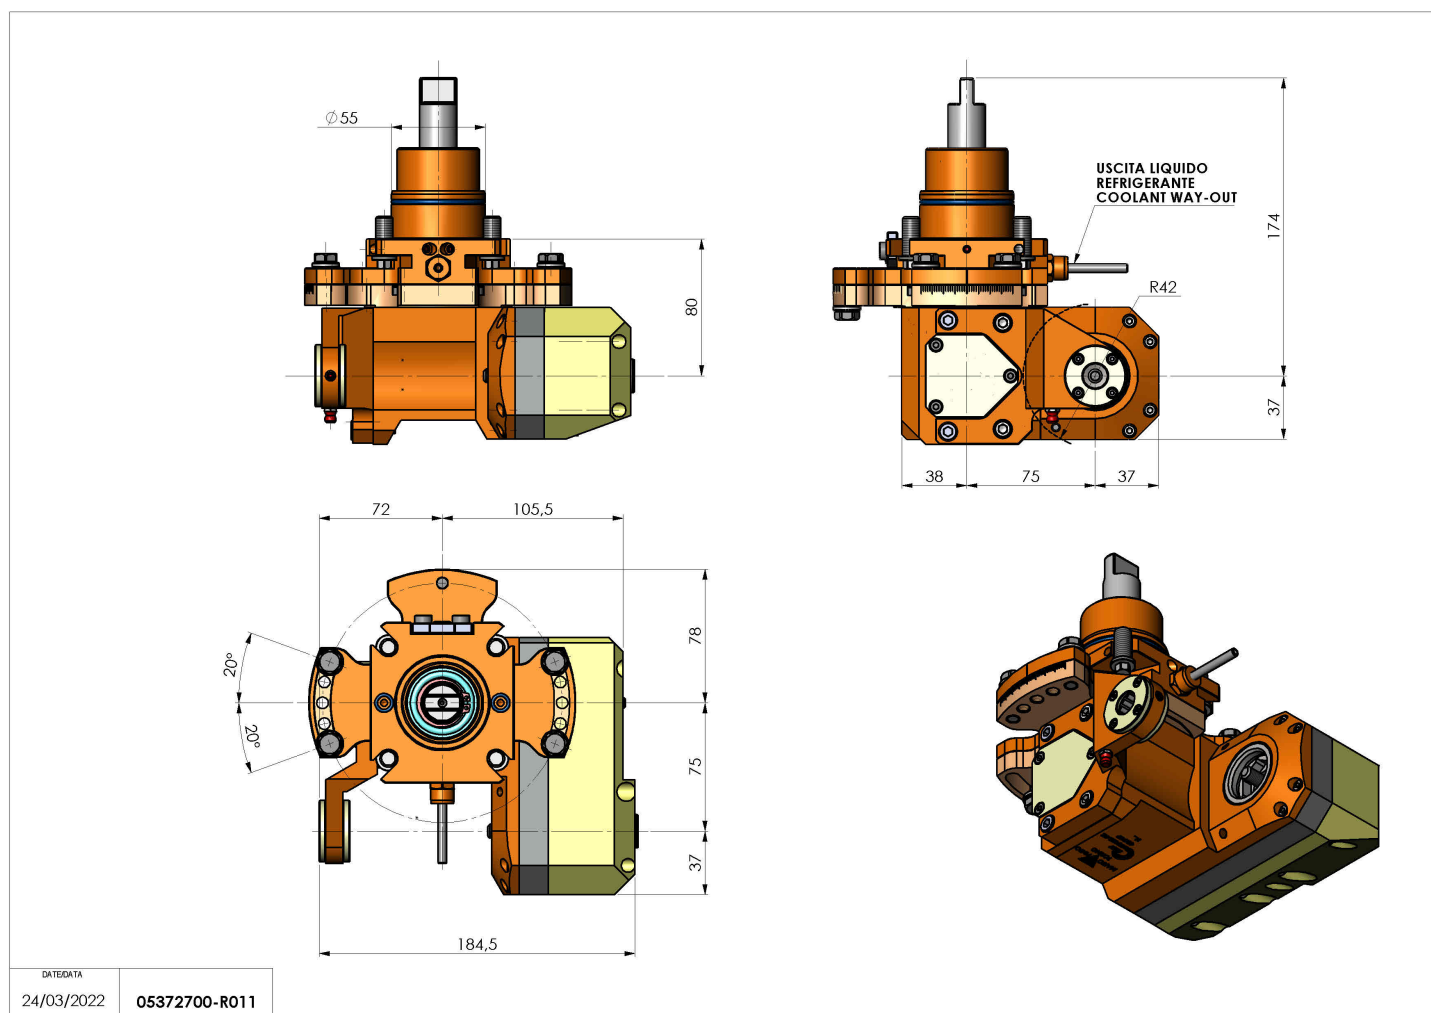

05372700 - LT-HOB-SAW D55 L60 1:1 H80

Tipo	LT-HOB-SAW Portacreatore/Portafrese
Attacco	GAMBO CILINDRICO 55
Uscita utensile	Kit alberino Ø16-Ø22-Ø27
Raffreddamento	Refrigerazione esterna
Velocità max [1/min]	6000
Coppia max [Nm]	60
Rapporto	1:1
H [mm]	80
H1 [mm]	40
Accessori	N.D.
Note	N.D.
Note per il montaggio	Può avere delle limitazioni per alcune installazioni

Verificare sempre gli ingombri del portautensile in torretta

DATE/DATE
24/03/2022 05372700-R011

Salvo modifiche tecniche