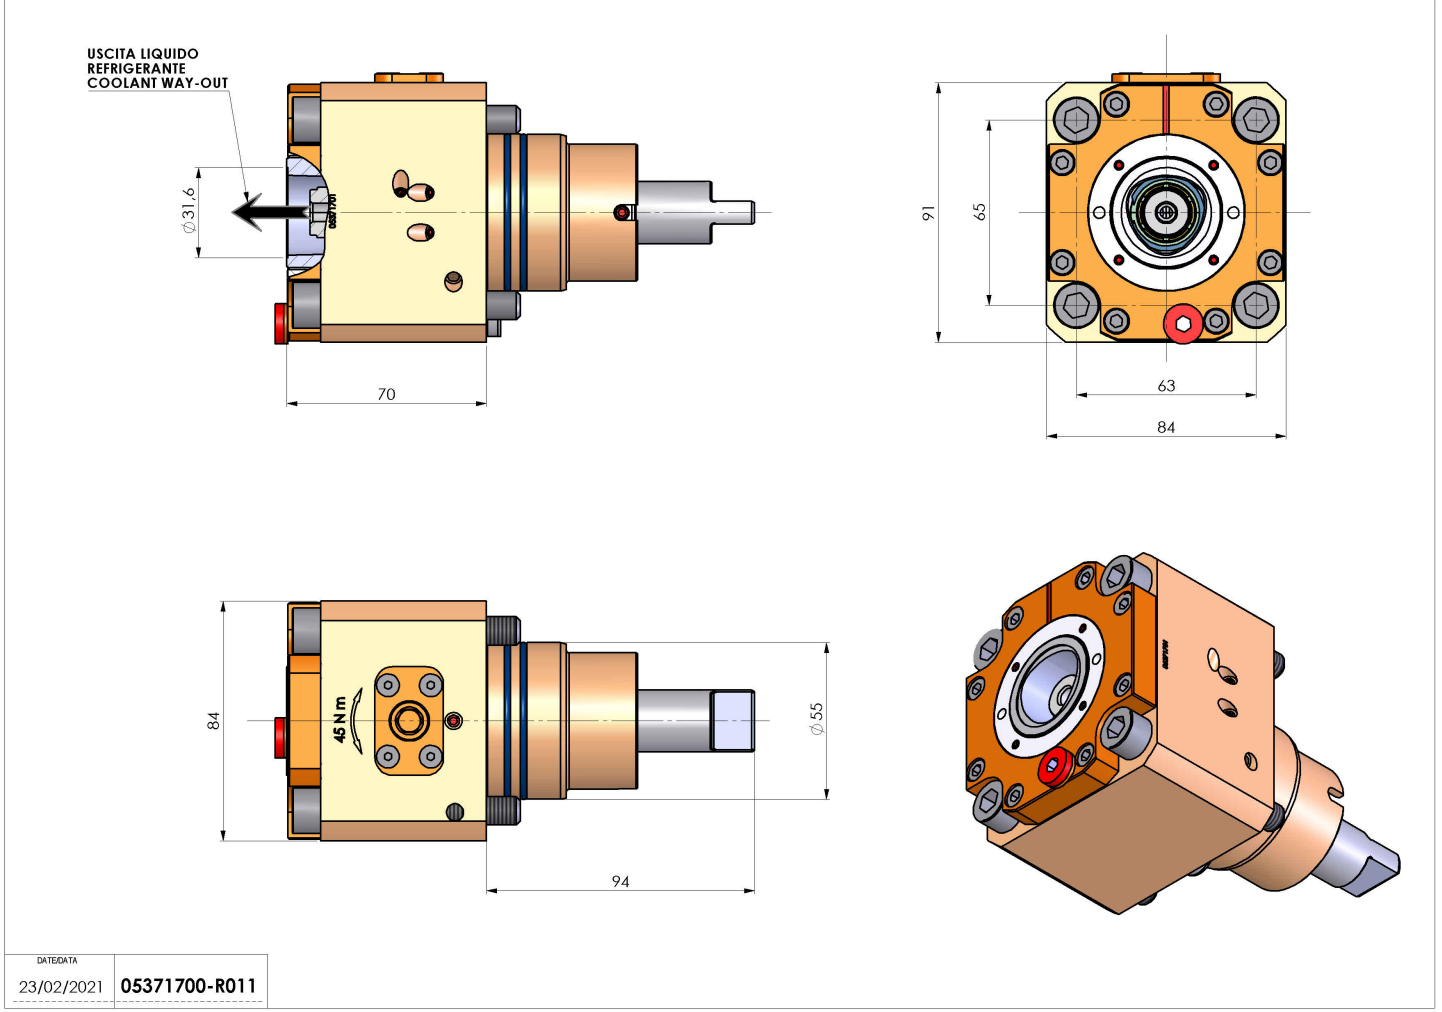

# 05371700 - LT-S D55 C40 HRF H70

<b>Tipo</b>	LT-S Portautensili dritto
<b>Attacco</b>	GAMBO CILINDRICO 55
<b>Uscita utensile</b>	Uscita poligonale C40 ISO 26623-1
<b>Raffreddamento</b>	Refrigerazione interna HP
<b>Senso di rotazione</b>	r1  r2
<b>Velocità max [1/min]</b>	6000
<b>Coppia max [Nm]</b>	63
<b>Rapporto</b>	1:1
<b>H [mm]</b>	70
<b>Pressione max [bar]</b>	70
<b>Accessori</b>	N.D.
<b>Note</b>	N.D.
<b>Note per il montaggio</b>	Può avere delle limitazioni per alcune installazioni

Verificare sempre gli ingombri del portautensile in torretta

Salvo modifiche tecniche