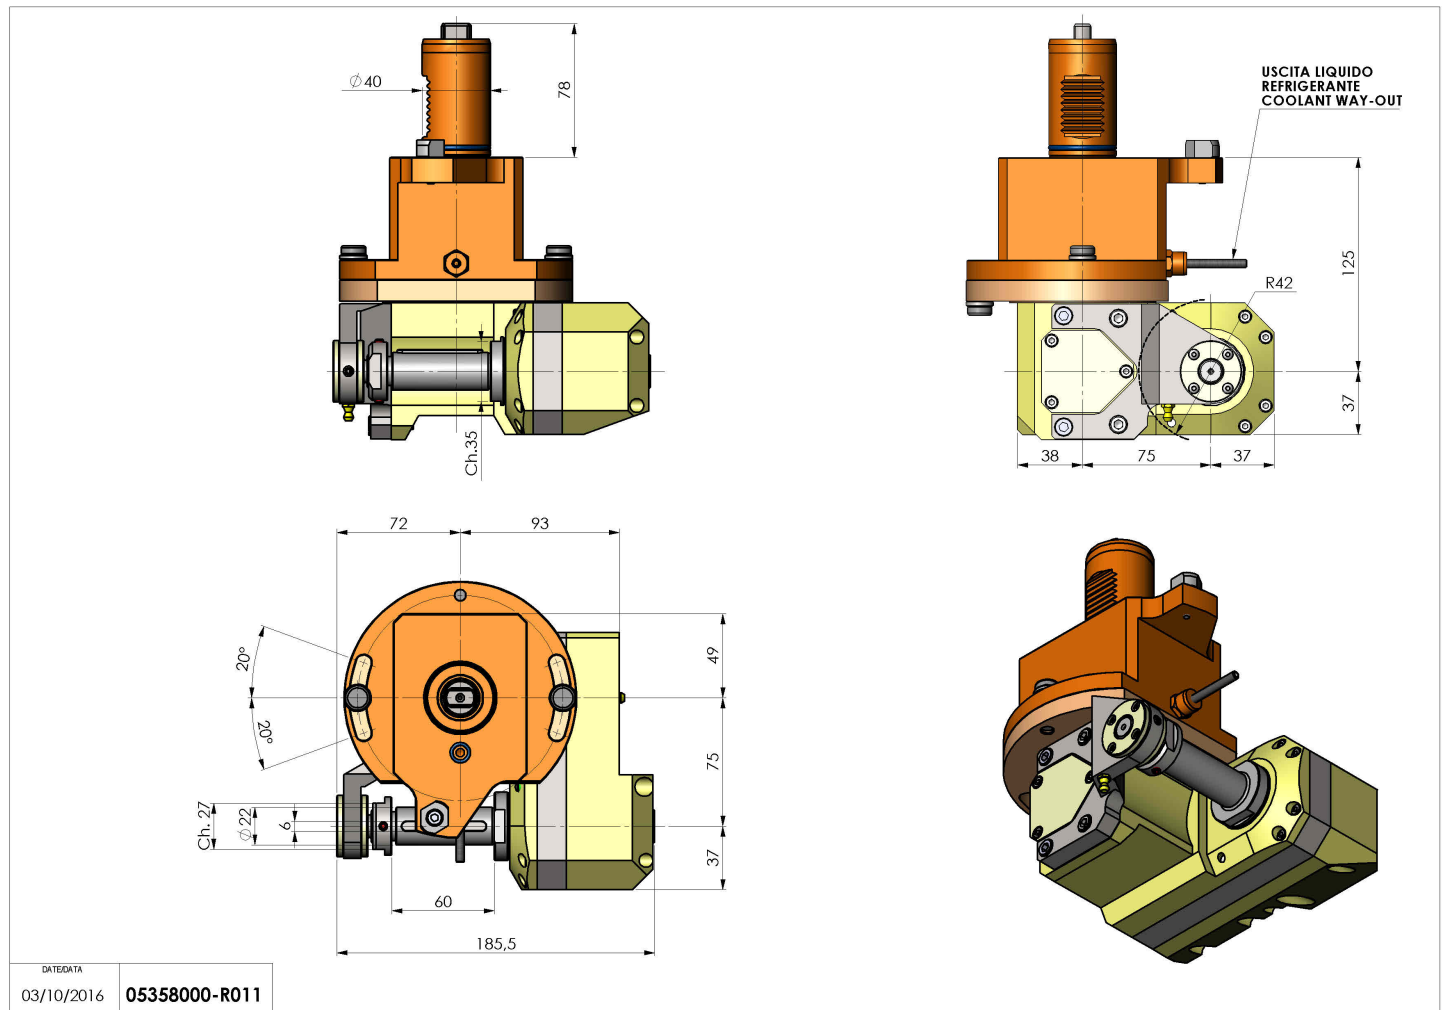

05358000 - LT-HOB-SAW VDI40 2,5:1 H125

Tipo	LT-HOB-SAW Portacreatore/Portafresce
Attacco	VDI 40
Uscita utensile	Kit alberino Ø16-Ø22-Ø27
Raffreddamento	Refrigerazione esterna
Velocità max [1/min]	6000
Coppia max [Nm]	60
Rapporto	2,5:1
H [mm]	125
Accessori	N.D.
Note	N.D.
Note per il montaggio	Può avere delle limitazioni per alcune installazioni

ATTENZIONE: VERIFICARE L'ORIENTAMENTO DELLA DENTATURA VDI

Verificare sempre gli ingombri del portautensile in torretta

Salvo modifiche tecniche

DATE/DATE
03/10/2016 05358000-R011