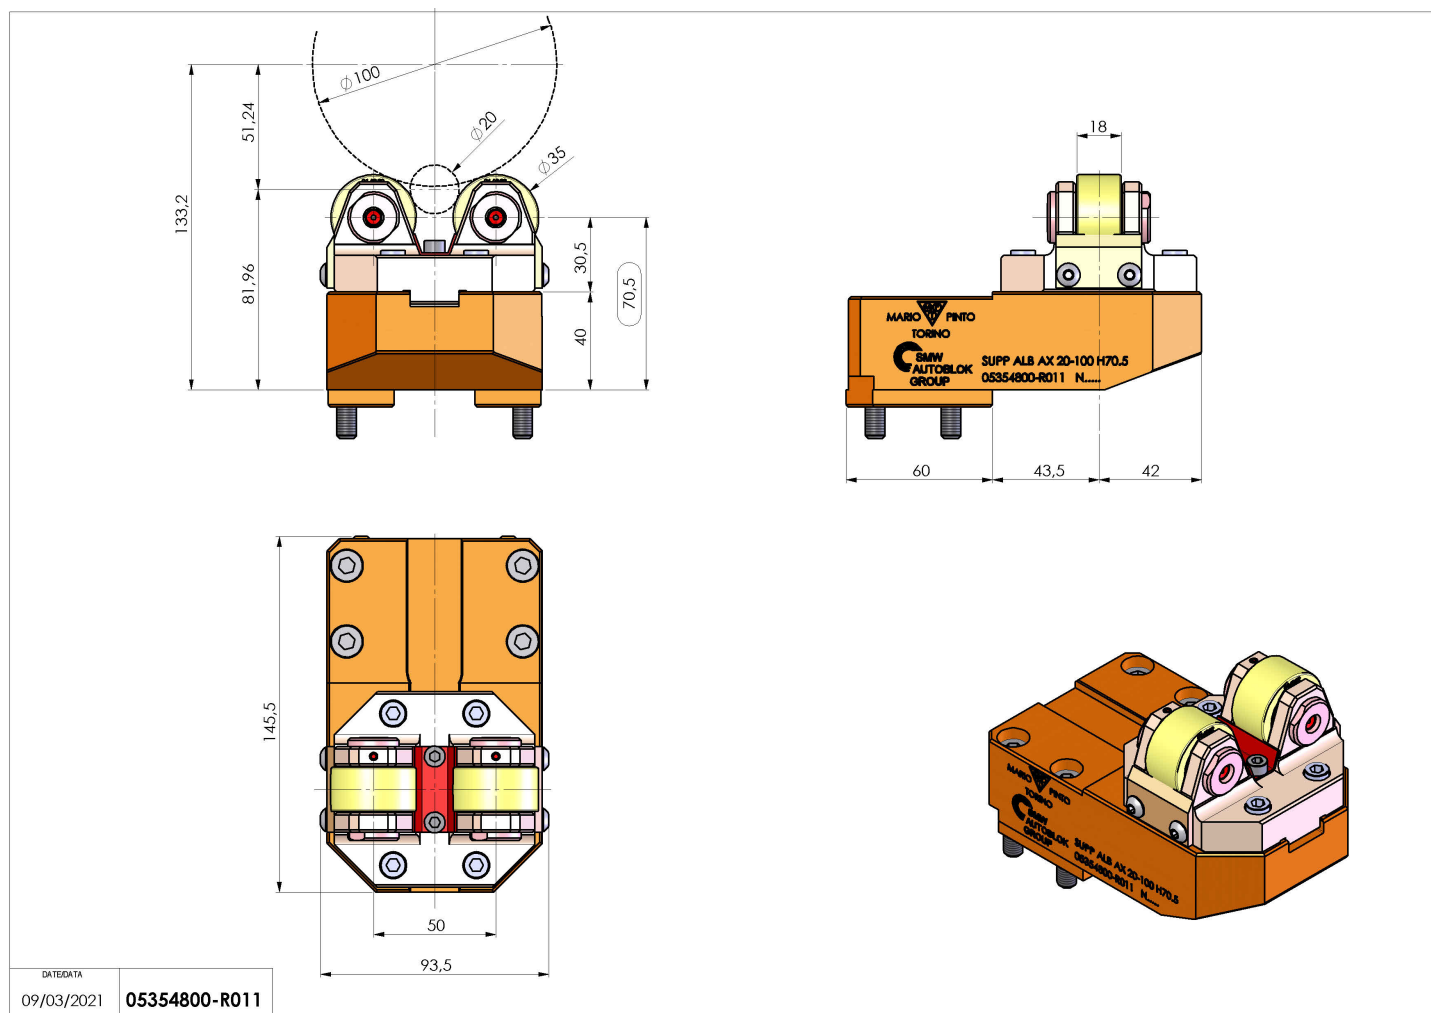

## 05354800 - SUPP ALB AX 20-100 H70,5

<b>Tipo</b>	SHAFT SUPPORT Supporto alberi
<b>Attacco</b>	GAMBO CILINDRICO 40
<b>Uscita utensile</b>	Supporto albero Ø20-Ø100
<b>Raffreddamento</b>	N.D.
<b>H [mm]</b>	70.5
<b>Ø Min [mm]</b>	20
<b>Ø Max [mm]</b>	100
<b>Accessori</b>	N.D.
<b>Note</b>	N.D.
<b>Note per il montaggio</b>	Può avere delle limitazioni per alcune installazioni

Verificare sempre gli ingombri del portautensile in torretta

Salvo modifiche tecniche