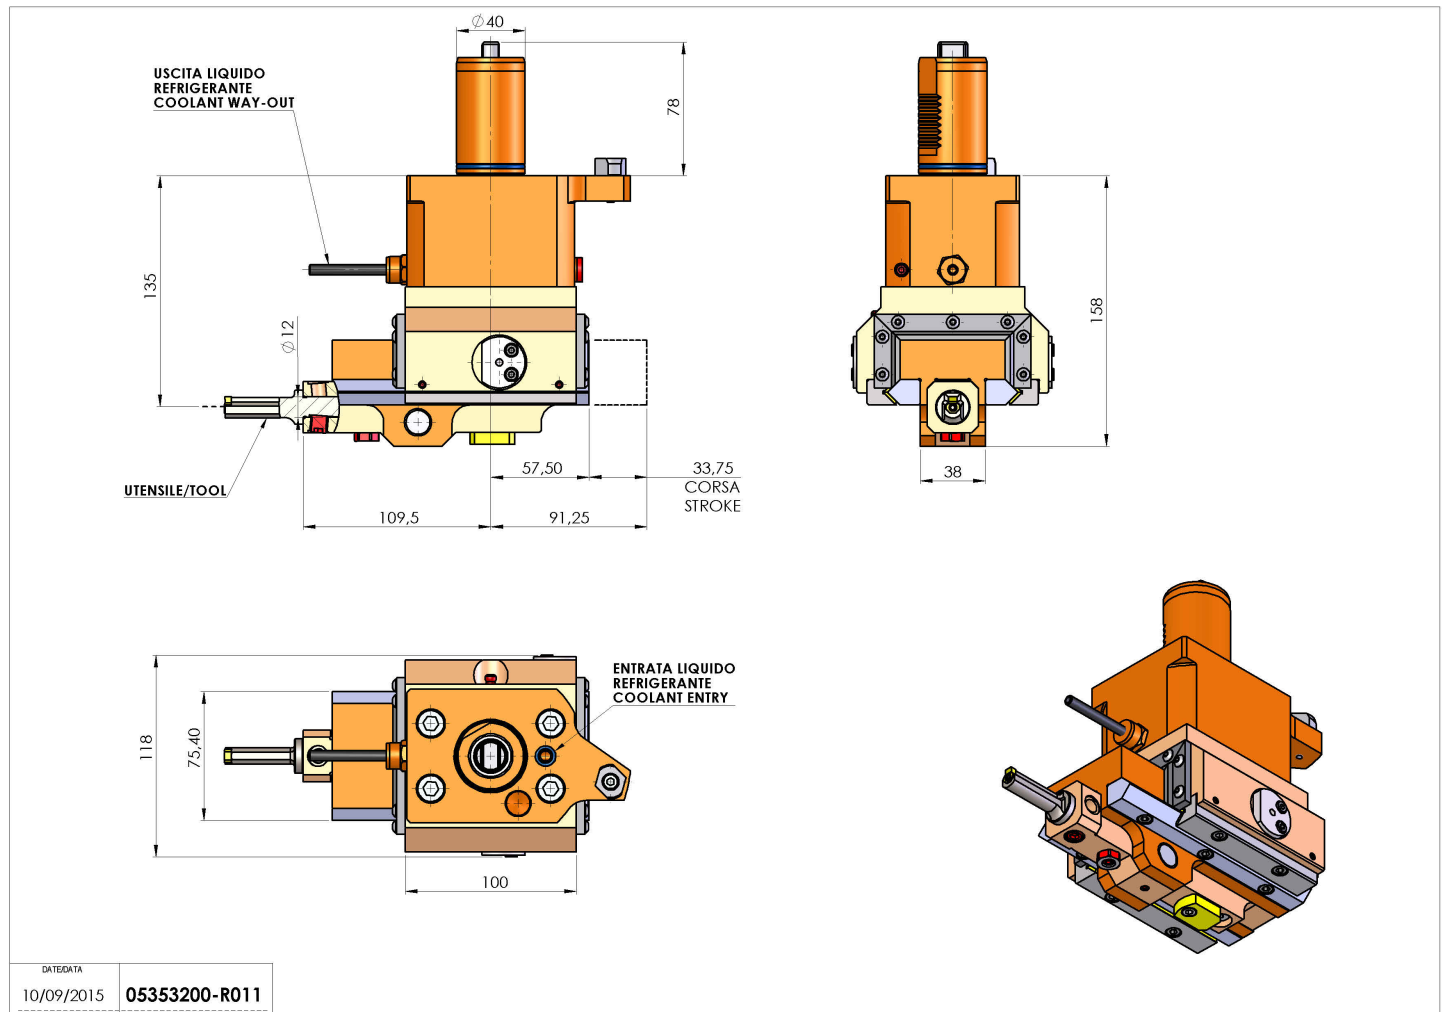

05353200 - LT-A ST35 VDI40 C12 H135 MZ

Tipo	LT-A ST Portautensili stozzatore a 90°
Attacco	VDI 40
Uscita utensile	Diametro utensile 12
Raffreddamento	Refrigerazione esterna
Velocità max [1/min]	700
Coppia max [Nm]	17,5
Rapporto	1:1
Correzione asse Y	NO
Spinta avanzamento [N]	1000
Corsa [mm]	35
Corsa utile [mm]	30
H [mm]	135
Accessori	N.D.
Note	N.D.
Note per il montaggio	Può avere delle limitazioni per alcune installazioni

ATTENZIONE: VERIFICARE L'ORIENTAMENTO DELLA DENTATURA VDI

Verificare sempre gli ingombri del portautensile in torretta

DATE/GATA	10/09/2015
PART NUMBER	05353200-R011

Salvo modifiche tecniche