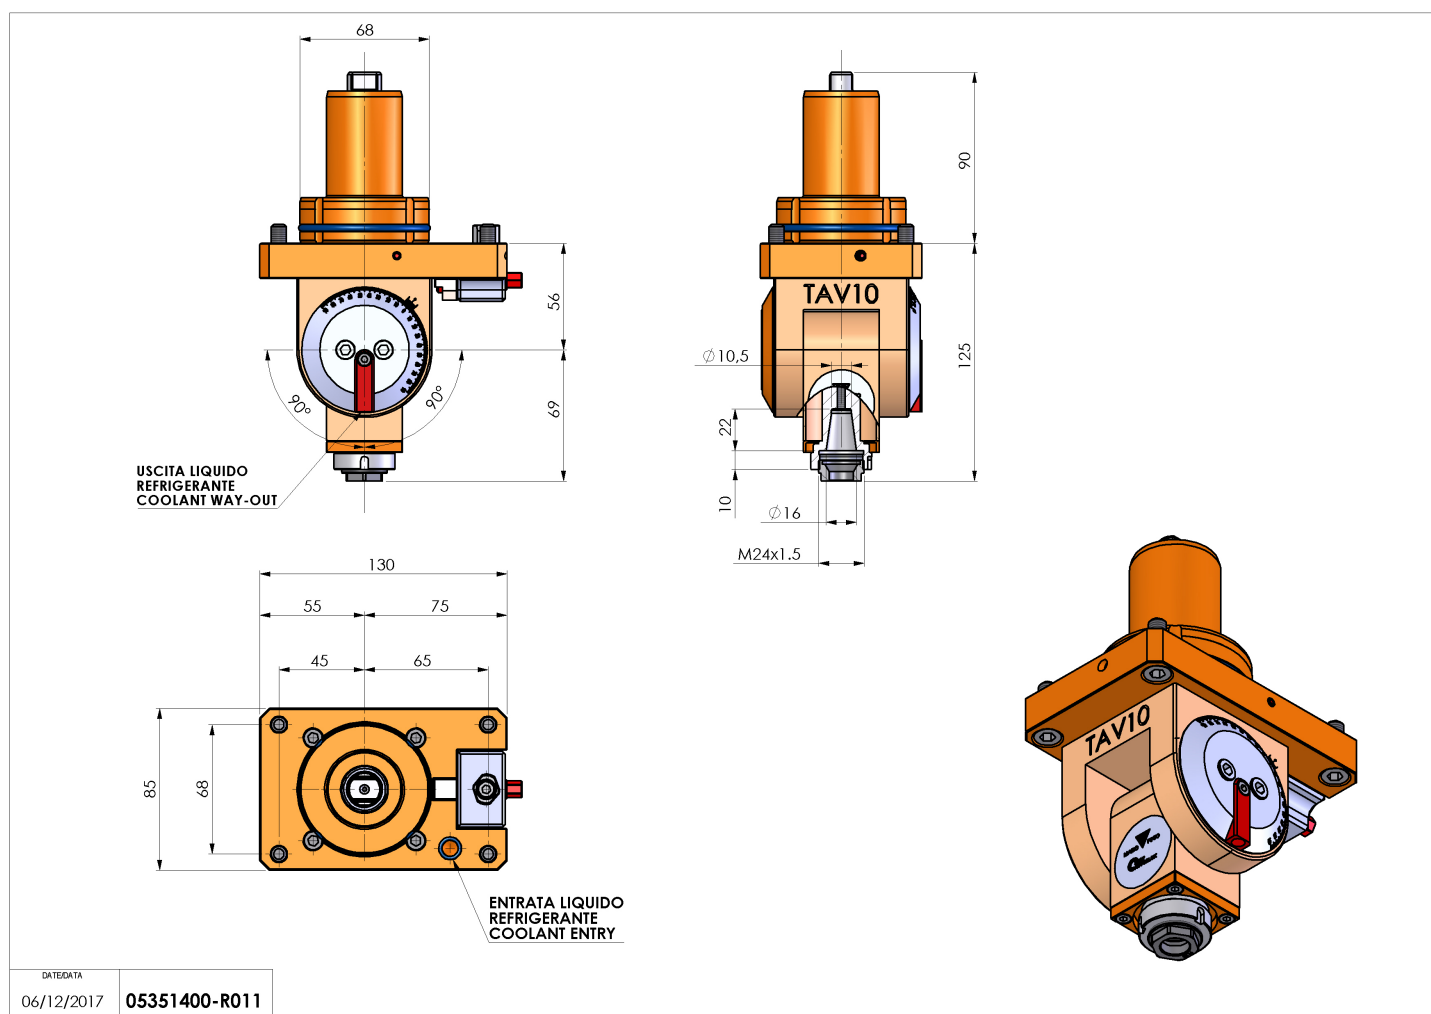

05351400 - LT-T D68 ER16F H56-125 MZ

Tipo	LT-T Portautensili tiltabile
Attacco	GAMBO CILINDRICO 68
Uscita utensile	Portapinza ER 16 F - ghiera interna
Raffreddamento	Refrigerazione esterna
Senso di rotazione	r1  r2 
Velocità max [1/min]	6000
Coppia max [Nm]	10
Rapporto	1:1
H [mm]	56-125
Accessori	N.D.
Note	N.D.
Note per il montaggio	Può avere delle limitazioni per alcune installazioni

Verificare sempre gli ingombri del portautensile in torretta

Salvo modifiche tecniche