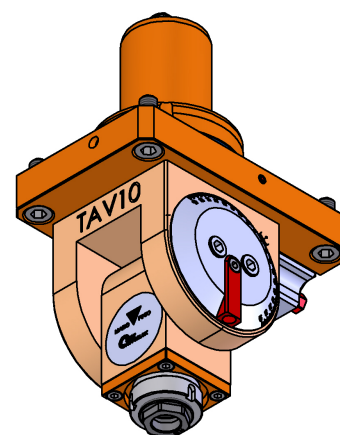

05351400 - LT-T D68 ER16F H56-125 MZ

Tipo	LT-T Portautensili tiltabile
Attacco	GAMBO CILINDRICO 68
Uscita utensile	Portapinza ER 16 F - ghiera interna
Raffreddamento	Refrigerazione esterna
Senso di rotazione	r1 r2
Velocità max [1/min]	6000
Coppia max [Nm]	10
Rapporto	1:1
H [mm]	56-125
Accessori	N.D.
Note	N.D.
Note per il montaggio	Può avere delle limitazioni per alcune installazioni

Verificare sempre gli ingombri del portautensile in torretta

Salvo modifiche tecniche

DATE/DATE
06/12/2017 05351400-R011