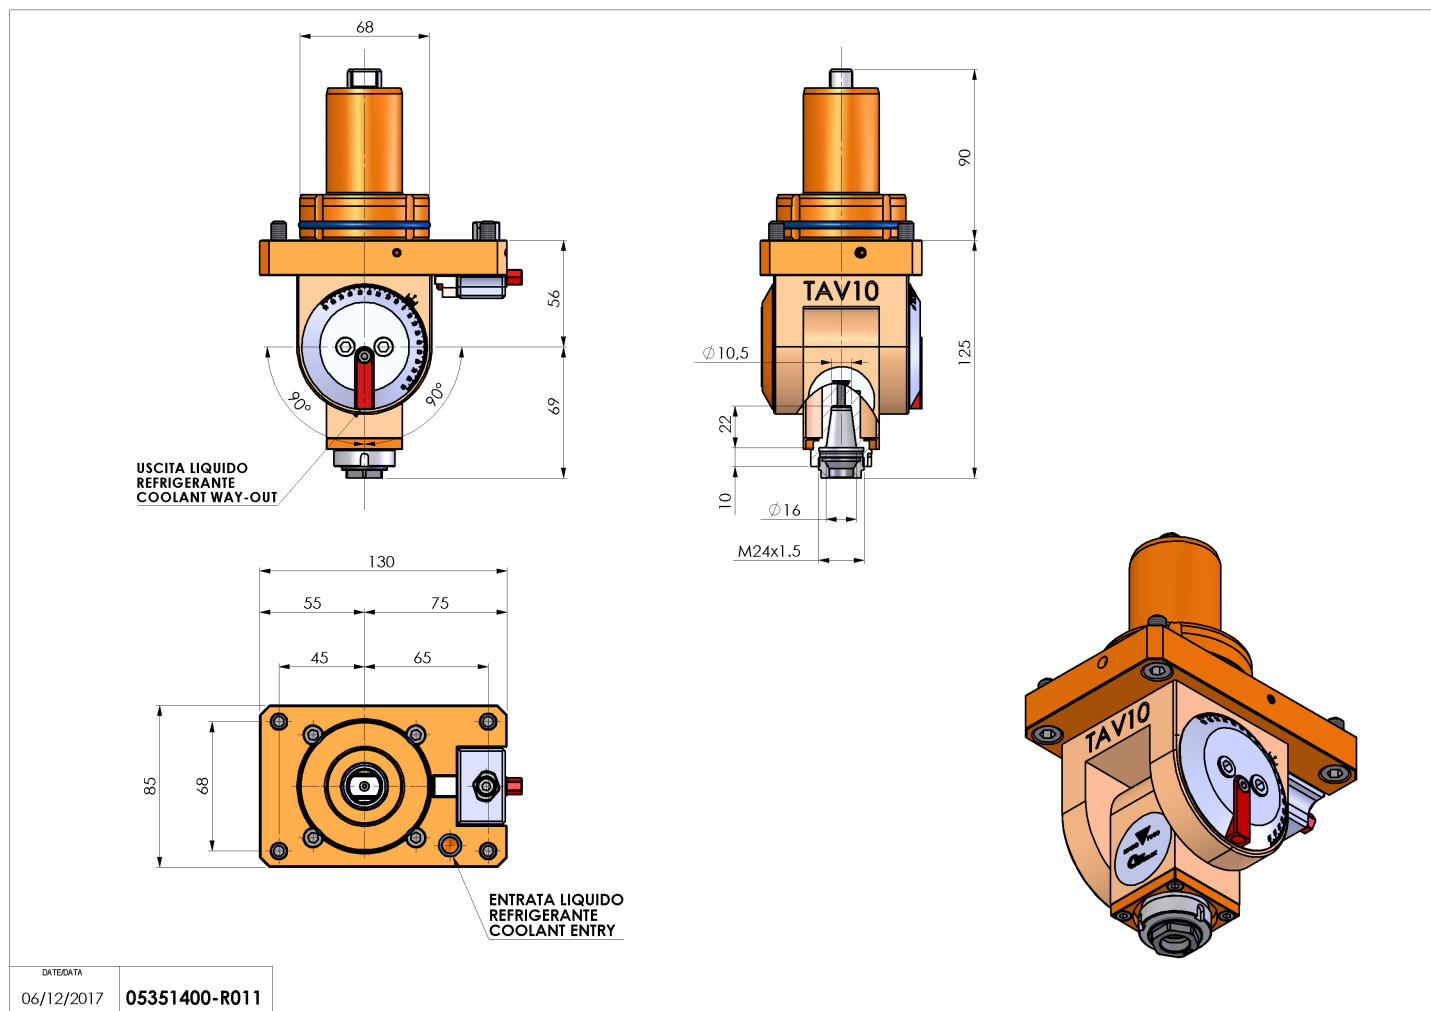

05351400 - LT-T D68 ER16F H56-125 MZ

Tipo	LT-T Portautensili tiltabile
Attacco	GAMBO CILINDRICO 68
Uscita utensile	Portapinza ER 16 F - ghiera interna
Raffreddamento	Refrigerazione esterna
Senso di rotazione	r1 r2
Velocità max [1/min]	6000
Coppia max [Nm]	10
Rapporto	1:1
H [mm]	56-125
Accessori	N.D.
Note	N.D.
Note per il montaggio	Può avere delle limitazioni per alcune installazioni

Verificare sempre gli ingombri del portautensile in torretta

Salvo modifiche tecniche

DATE/DATE
06/12/2017 05351400-R011