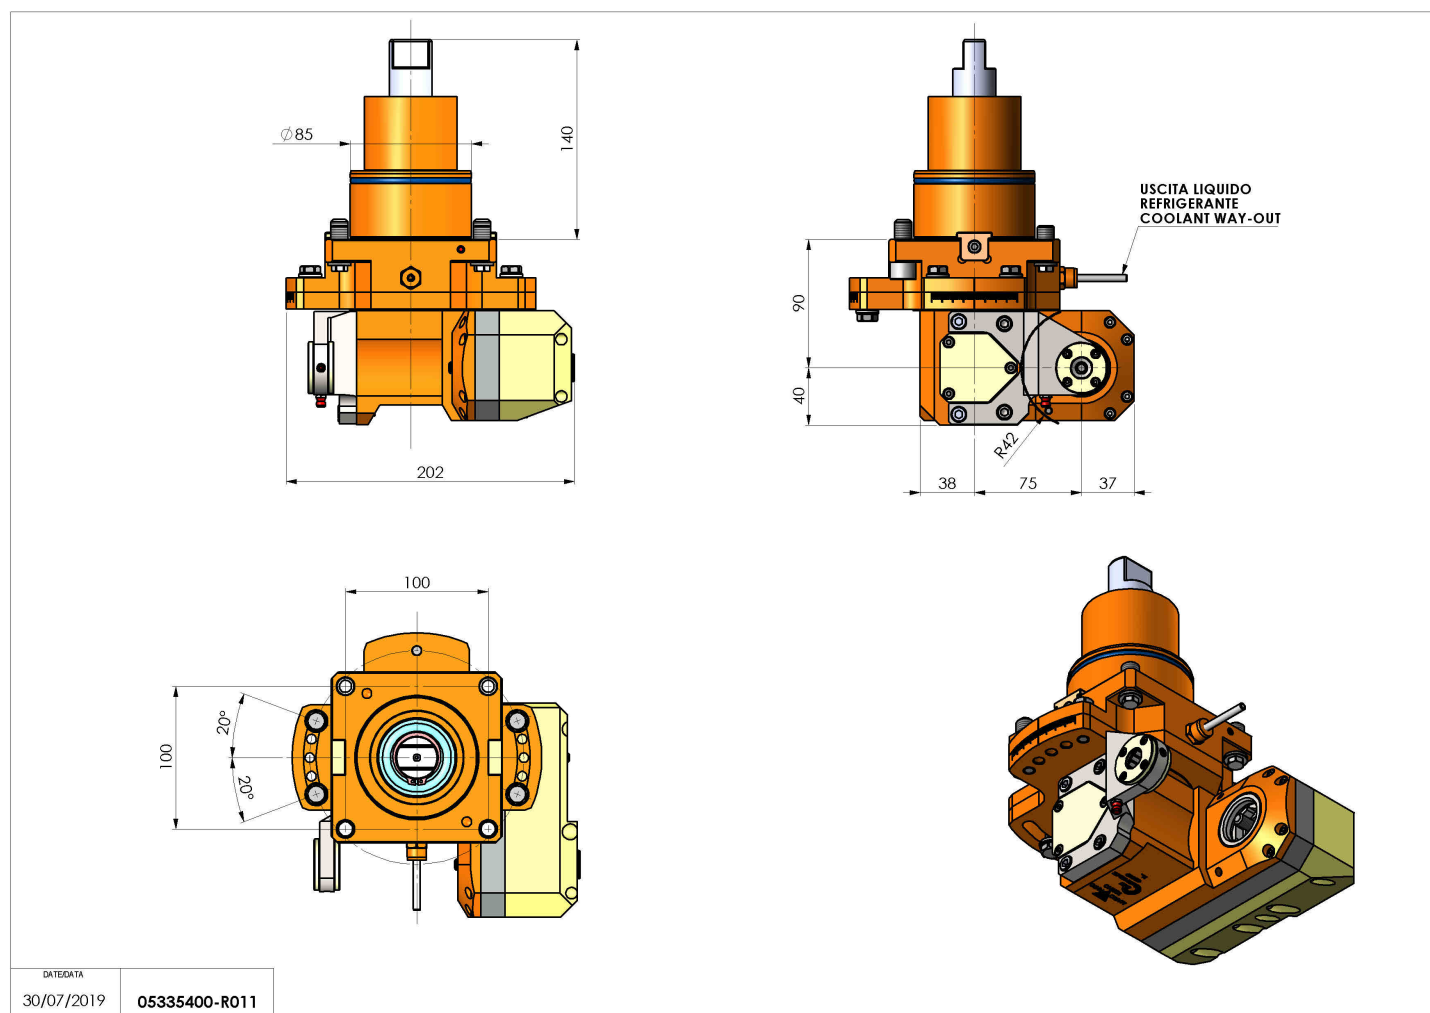

## 05335400 - LT-HOB-SAW BMT85 L60 1:1 H90

<b>Tipo</b>	LT-HOB-SAW Portacreatore/Portafrese
<b>Attacco</b>	BMT 85
<b>Uscita utensile</b>	Kit alberino Ø16-Ø22-Ø27
<b>Raffreddamento</b>	Refrigerazione esterna
<b>Velocità max [1/min]</b>	6000
<b>Coppia max [Nm]</b>	60
<b>Rapporto</b>	1:1
<b>H [mm]</b>	90
<b>Accessori</b>	N.D.
<b>Note</b>	N.D.
<b>Note per il montaggio</b>	Può avere delle limitazioni per alcune installazioni

Verificare sempre gli ingombri del portautensile in torretta

DATE/ATA	
30/07/2019	05335400-R011

Salvo modifiche tecniche