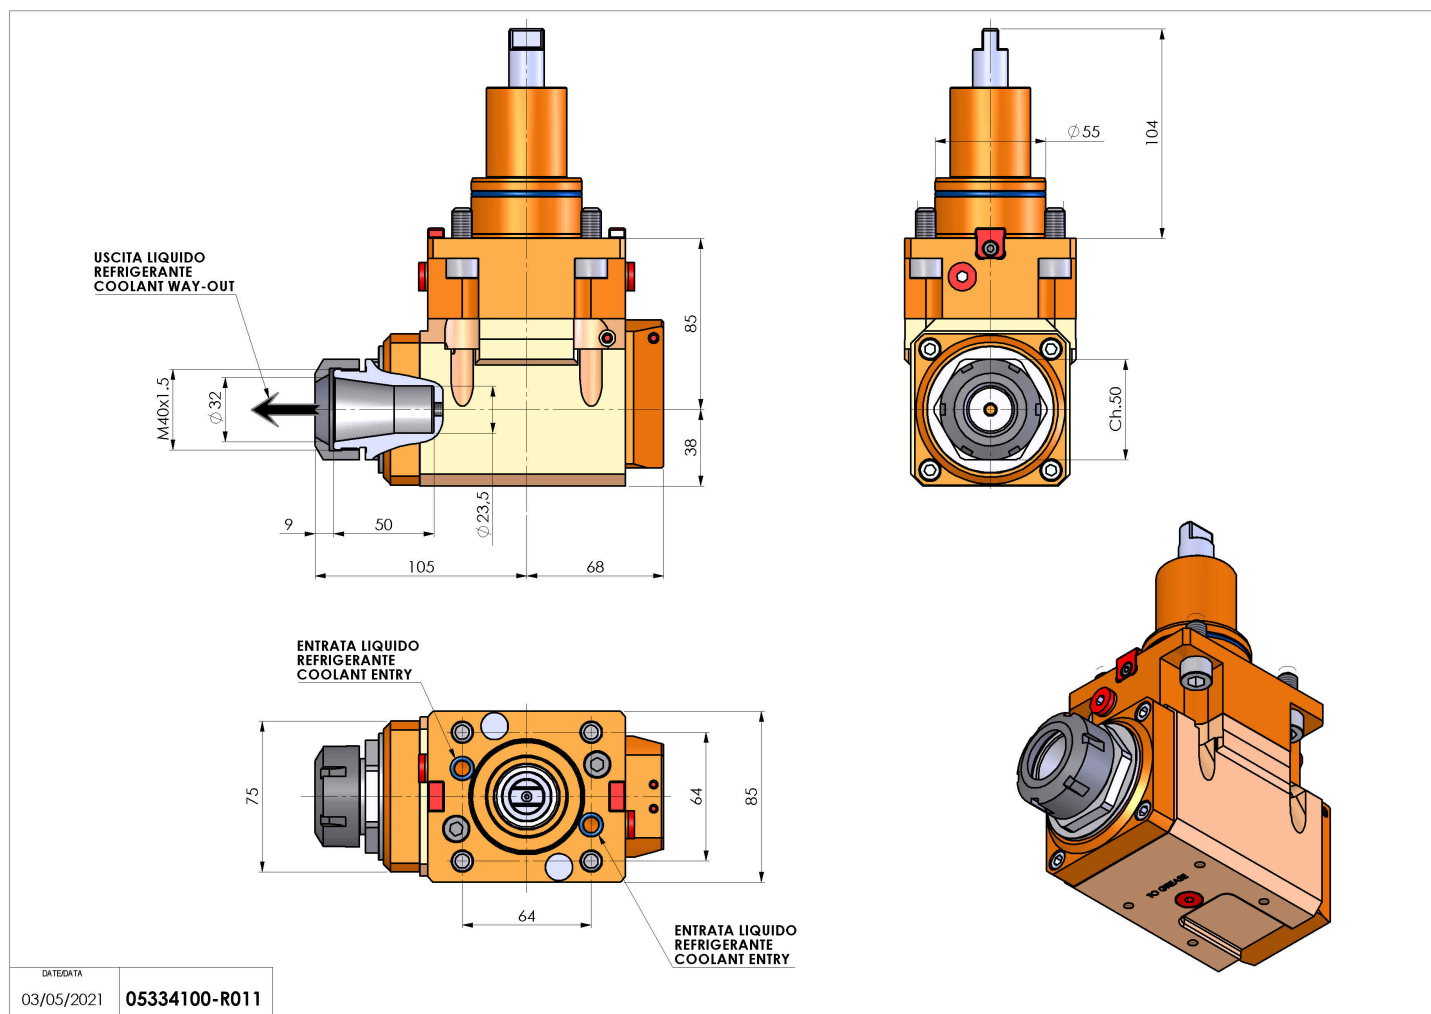

05334100 - LT-A BMT55 ER32 LR RF 2:1 H85

Tipo	LT-A Portautensili angolare a 90°
Attacco	BMT 55
Uscita utensile	Portapinza ER 32
Raffreddamento	Refrigerazione interna
Senso di rotazione	r1  r2 
Velocità max [1/min]	in 6000 / out 3000
Coppia max [Nm]	in 70 / out 140
Rapporto	2:1
H [mm]	85
H1 [mm]	38
Accessori	N.D.
Note	N.D.
Note per il montaggio	Può avere delle limitazioni per alcune installazioni

Verificare sempre gli ingombri del portautensile in torretta

Salvo modifiche tecniche