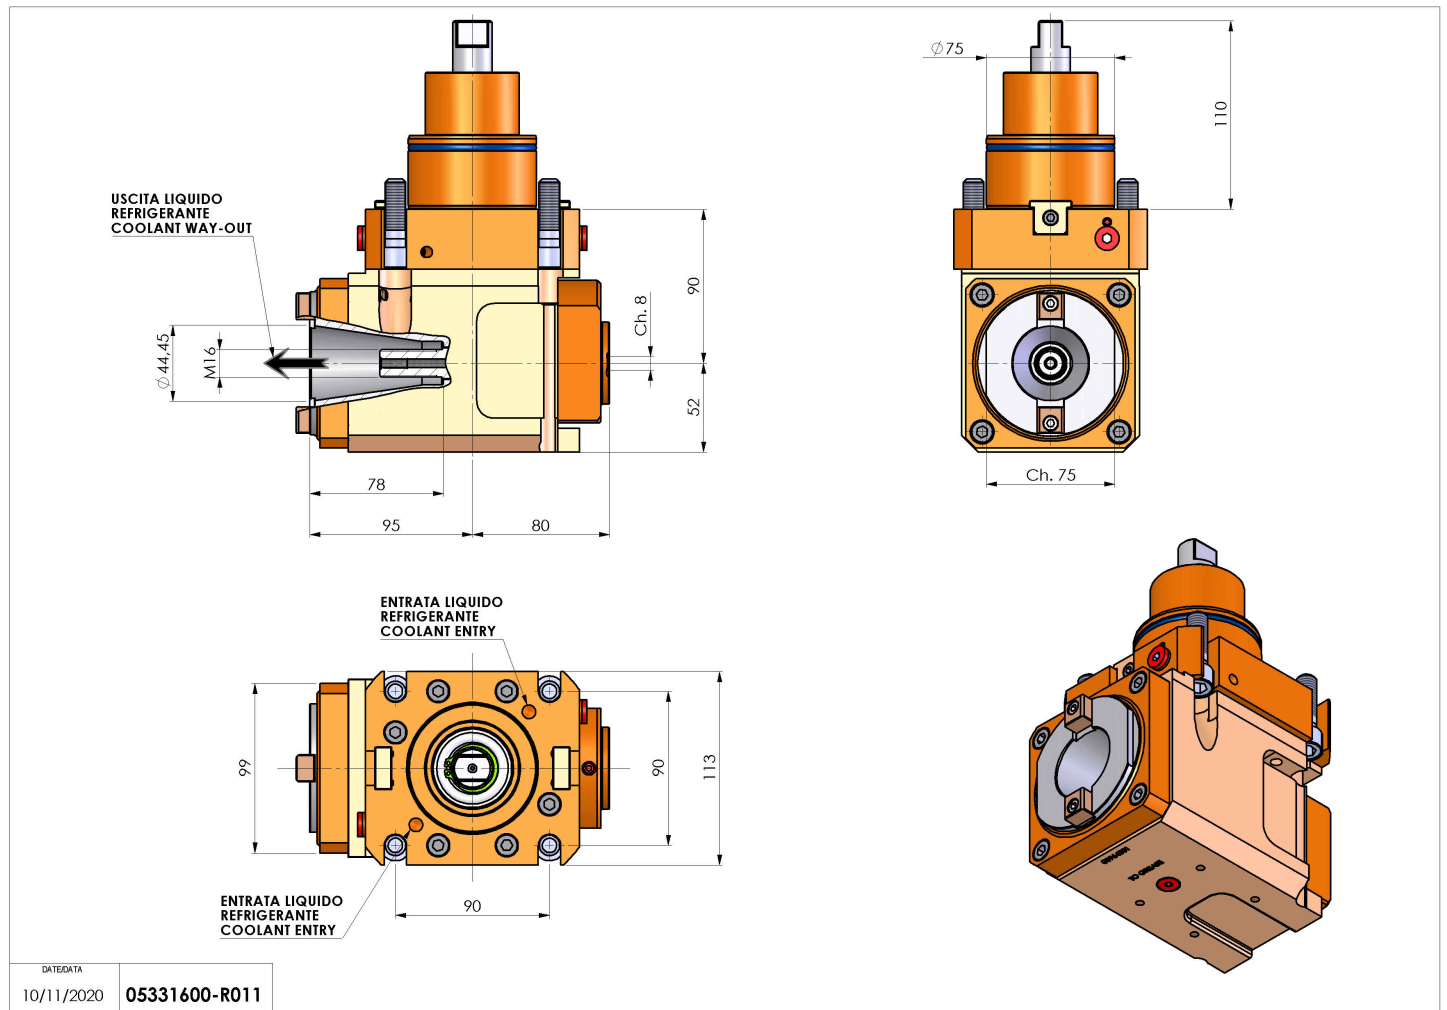

05331600 - LT-A BMT75 ISOBT40 LR RF H90

Tipo	LT-A Portautensili angolare a 90°
Attacco	BMT 75
Uscita utensile	Uscita cambio rapido ISO-BT40
Raffreddamento	Refrigerazione interna
Senso di rotazione	r1 ↻ r2 ↻
Velocità max [1/min]	4000
Coppia max [Nm]	180
Rapporto	1:1
H [mm]	90
H1 [mm]	52
Accessori	N.D.
Note	N.D.
Note per il montaggio	Può avere delle limitazioni per alcune installazioni

Verificare sempre gli ingombri del portautensile in torretta

DATE/DATE: 10/11/2020
05331600-R011

Salvo modifiche tecniche