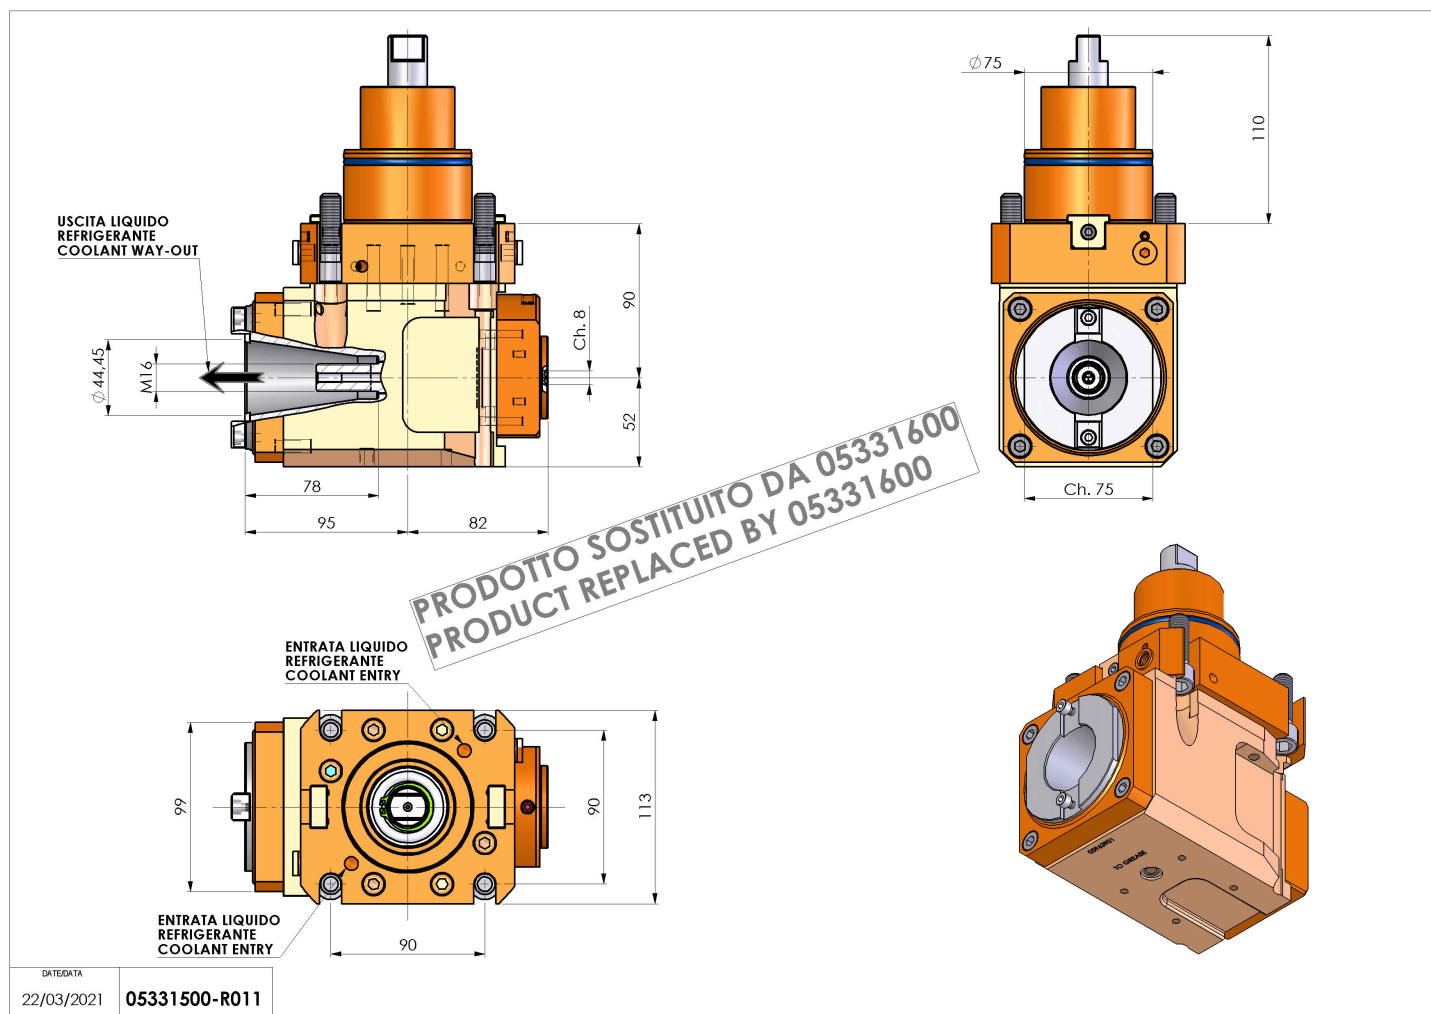

# 05331500 - LT-A BMT75 ISOBT40 LR RF H90

<b>Tipo</b>	LT-A Portautensili angolare a 90°
<b>Attacco</b>	BMT 75
<b>Uscita utensile</b>	Uscita cambio rapido ISO-BT40
<b>Raffreddamento</b>	Refrigerazione interna
<b>Senso di rotazione</b>	r1 ↻ r2 ↻
<b>Velocità max [1/min]</b>	4000
<b>Coppia max [Nm]</b>	180
<b>Rapporto</b>	1:1
<b>H [mm]</b>	90
<b>H1 [mm]</b>	52
<b>Accessori</b>	N.D.
<b>Note</b>	N.D.
<b>Note per il montaggio</b>	Può avere delle limitazioni per alcune installazioni

REPLACED BY 05331600

Verificare sempre gli ingombri del portautensile in torretta

Salvo modifiche tecniche