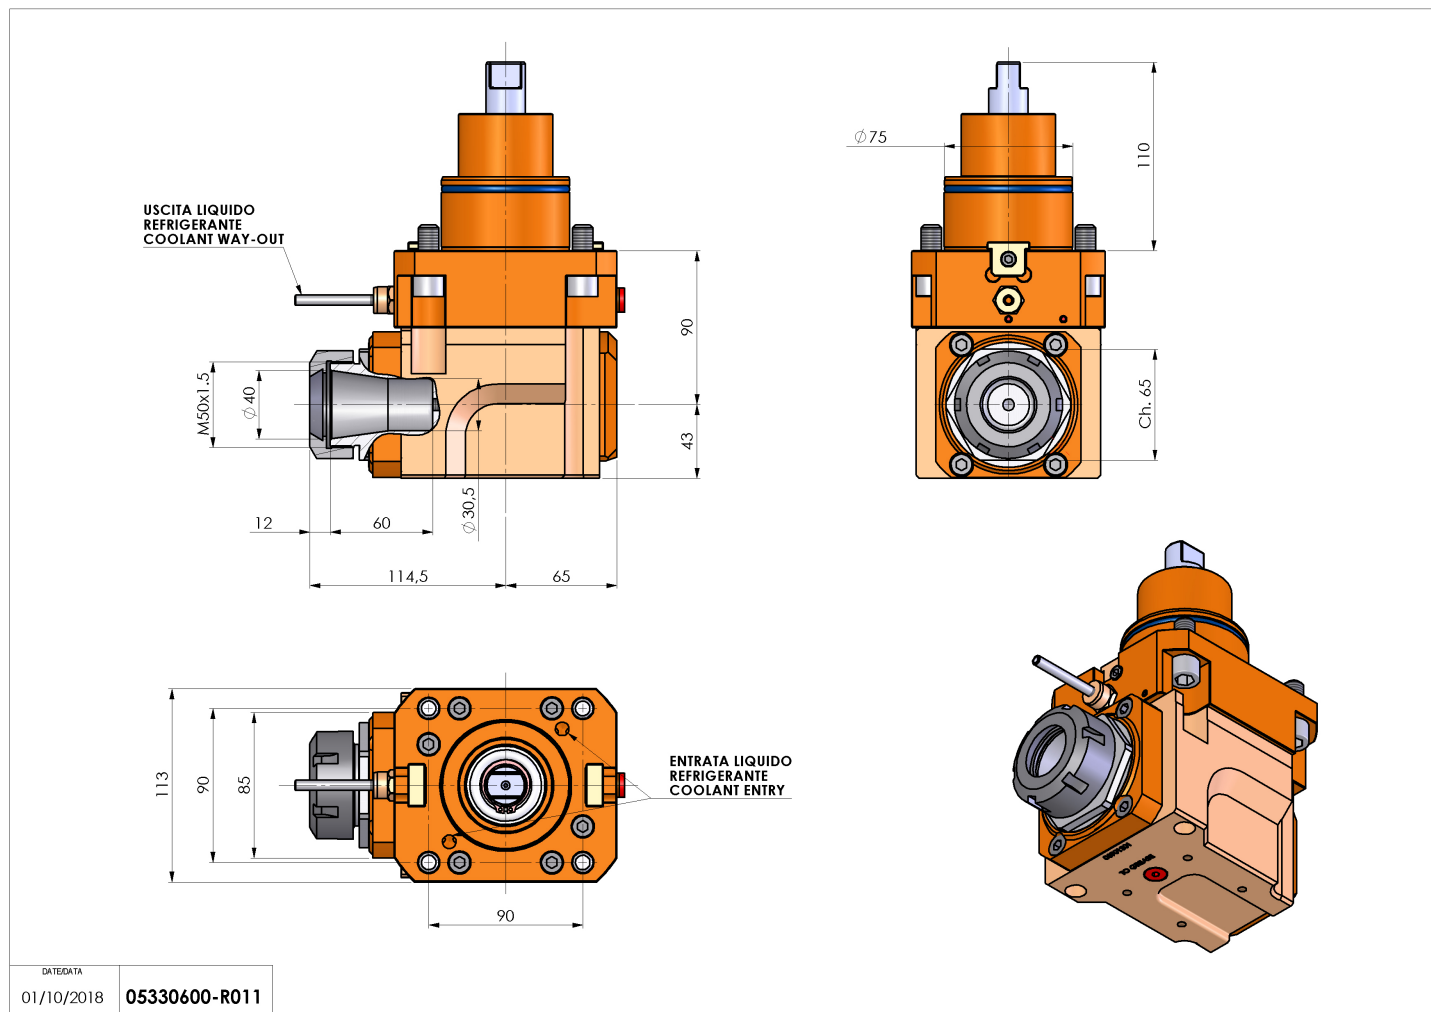

## 05330600 - LT-A BMT75 ER40 LR H90

<b>Tipo</b>	LT-A Portautensili angolare a 90°
<b>Attacco</b>	BMT 75
<b>Uscita utensile</b>	Portapinza ER 40
<b>Raffreddamento</b>	Refrigerazione esterna
<b>Senso di rotazione</b>	r1  r2 
<b>Velocità max [1/min]</b>	4000
<b>Coppia max [Nm]</b>	80
<b>Rapporto</b>	1:1
<b>H [mm]</b>	90
<b>H1 [mm]</b>	43
<b>Accessori</b>	N.D.
<b>Note</b>	N.D.
<b>Note per il montaggio</b>	Può avere delle limitazioni per alcune installazioni

Verificare sempre gli ingombri del portautensile in torretta

Salvo modifiche tecniche