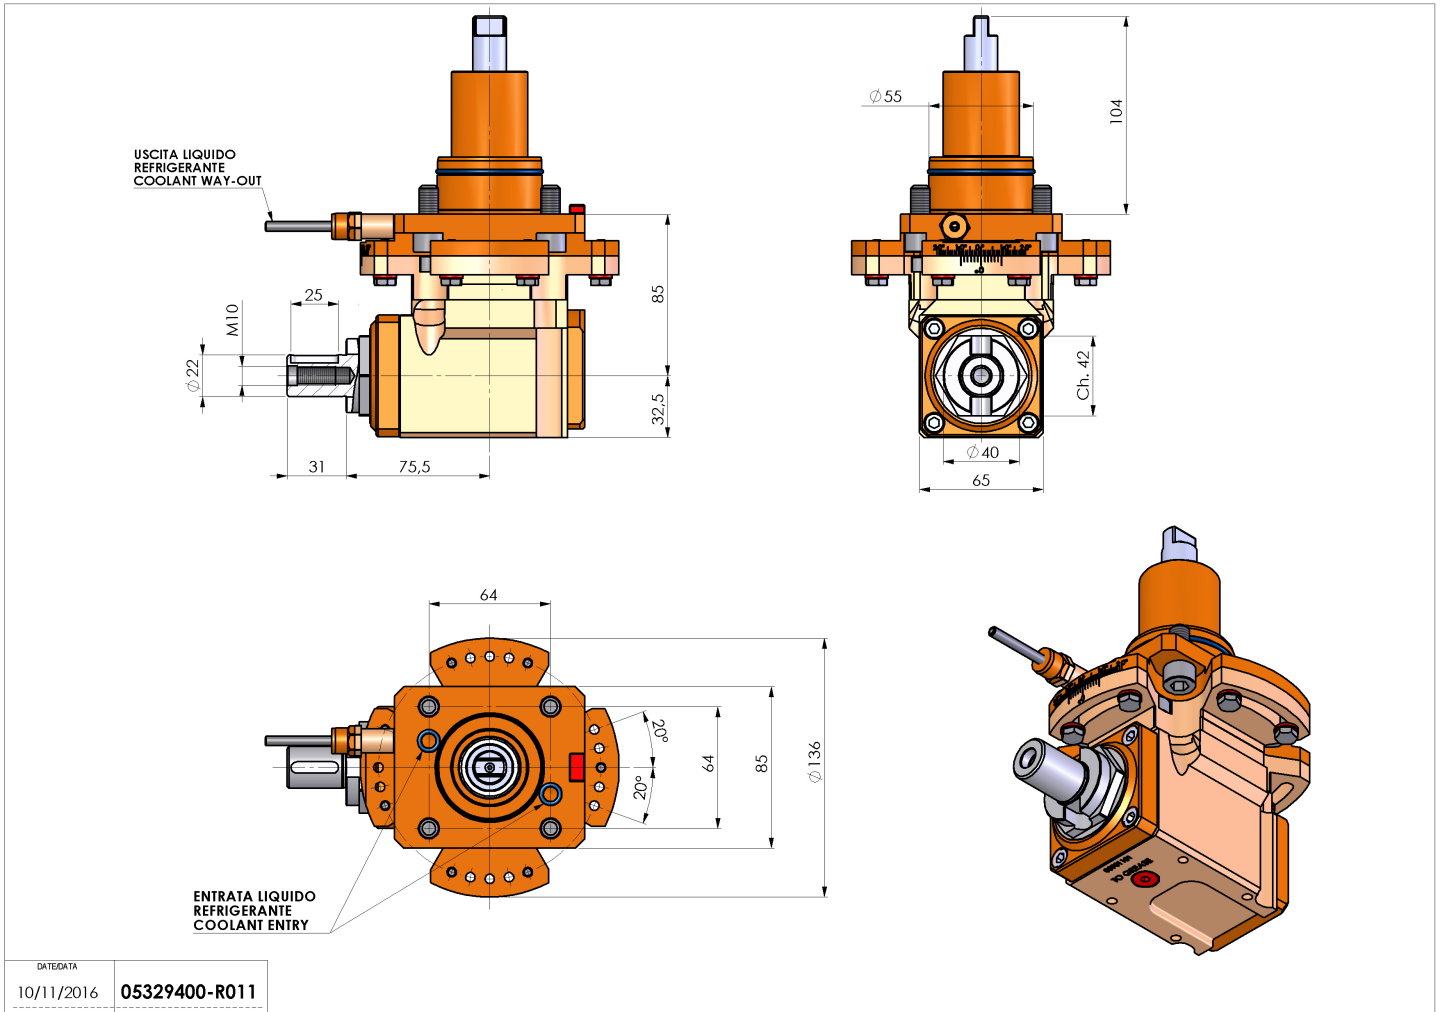

05329400 - LT-A BMT55 DIN138-22 ADJ H85

Tipo	LT-A Portautensili angolare a 90°
Attacco	BMT 55
Uscita utensile	Portafrese DIN138 22
Raffreddamento	Refrigerazione esterna
Senso di rotazione	r1 r2
Velocità max [1/min]	6000
Coppia max [Nm]	40
Rapporto	1:1
H [mm]	85
H1 [mm]	32.5
Accessori	N.D.
Note	N.D.
Note per il montaggio	Può avere delle limitazioni per alcune installazioni

Verificare sempre gli ingombri del portautensile in torretta

DATE/DATE	10/11/2016
	05329400-R011

Salvo modifiche tecniche