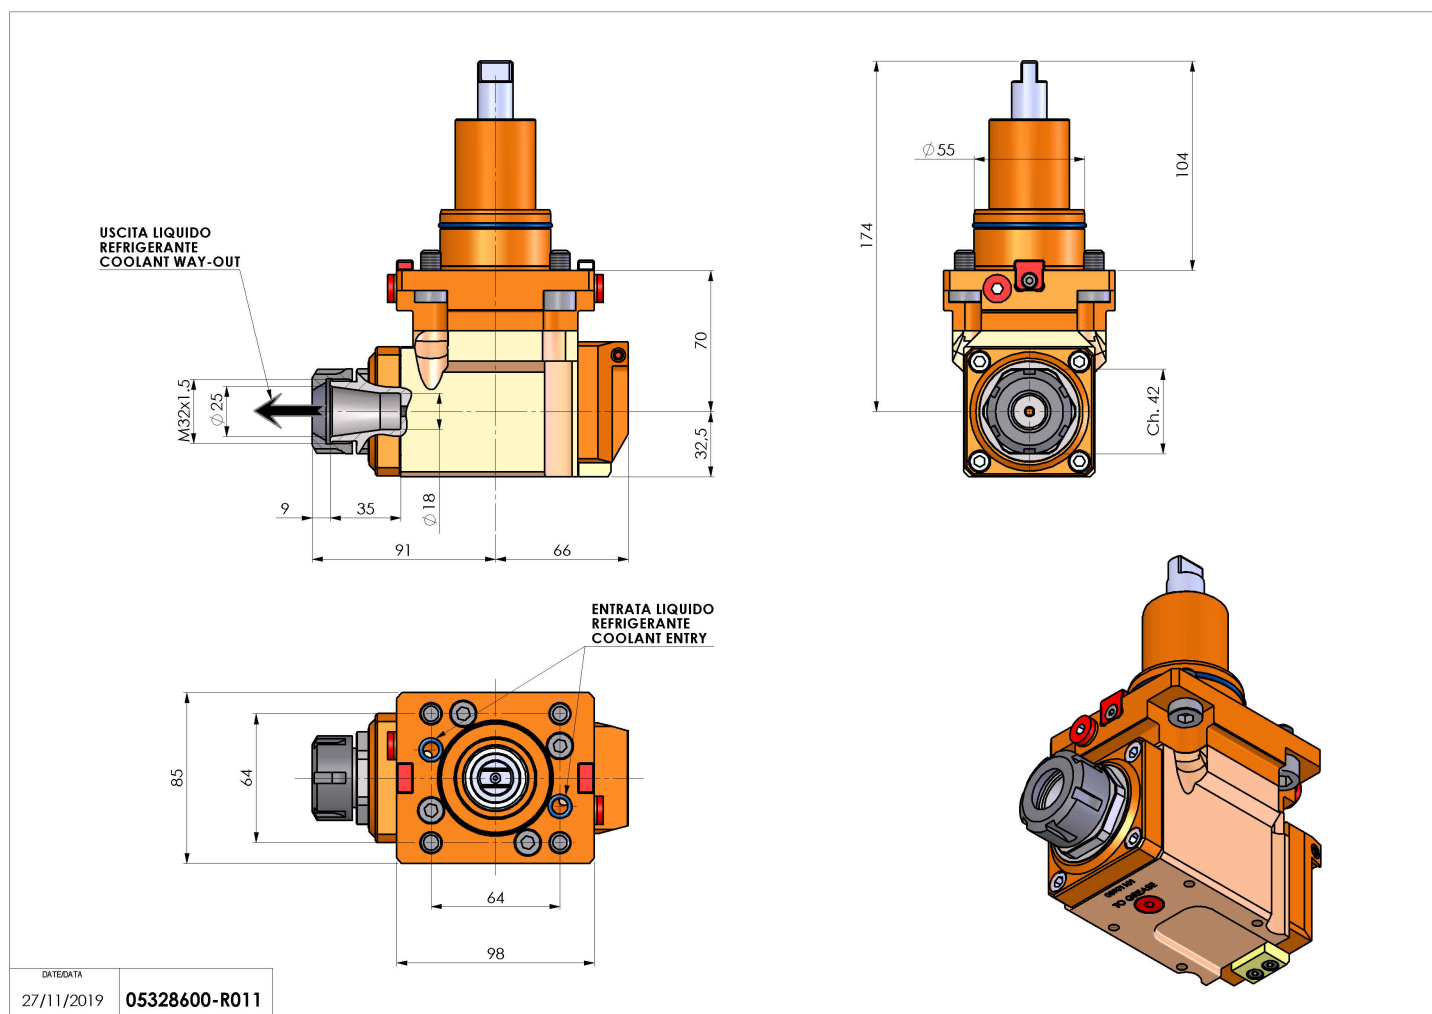

05328600 - LT-A BMT55 ER25 LR HRF H70

Tipo	LT-A Portautensili angolare a 90°
Attacco	BMT 55
Uscita utensile	Portapinza ER 25
Raffreddamento	Refrigerazione interna HP
Senso di rotazione	r1  r2 
Velocità max [1/min]	6000
Coppia max [Nm]	40
Rapporto	1:1
H [mm]	70
H1 [mm]	32.5
Pressione max [bar]	80
Accessori	N.D.
Note	N.D.
Note per il montaggio	Può avere delle limitazioni per alcune installazioni

Verificare sempre gli ingombri del portautensile in torretta

Salvo modifiche tecniche