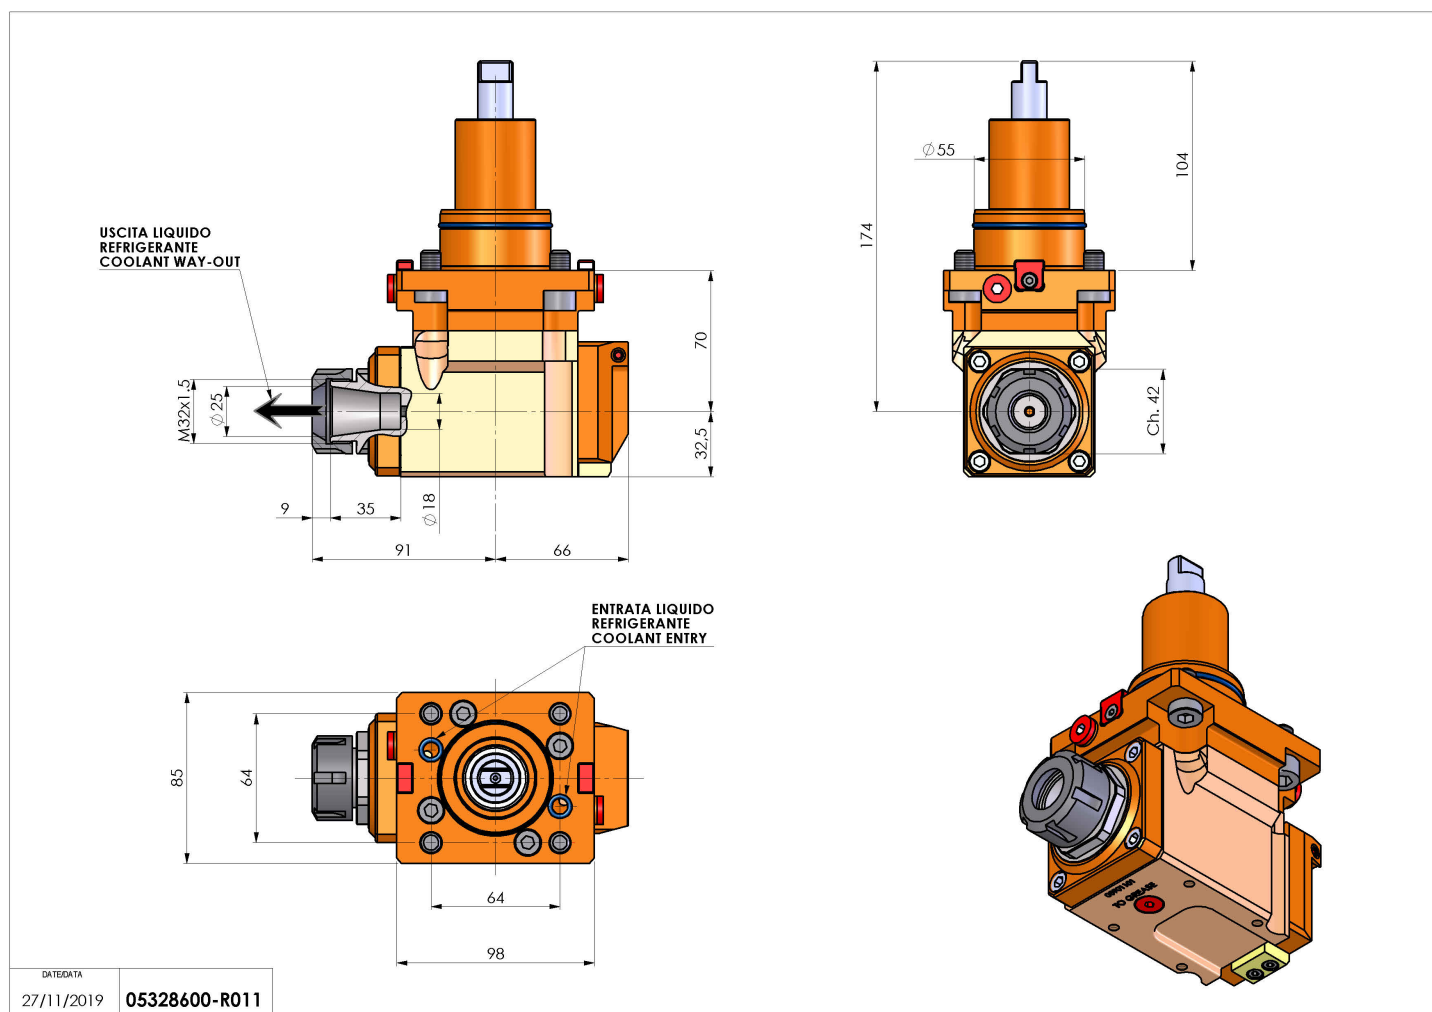

## 05328600 - LT-A BMT55 ER25 LR HRF H70

<b>Tipo</b>	LT-A Portautensili angolare a 90°
<b>Attacco</b>	BMT 55
<b>Uscita utensile</b>	Portapinza ER 25
<b>Raffreddamento</b>	Refrigerazione interna HP
<b>Senso di rotazione</b>	r1  r2
<b>Velocità max [1/min]</b>	6000
<b>Coppia max [Nm]</b>	40
<b>Rapporto</b>	1:1
<b>H [mm]</b>	70
<b>H1 [mm]</b>	32.5
<b>Pressione max [bar]</b>	80
<b>Accessori</b>	N.D.
<b>Note</b>	N.D.
<b>Note per il montaggio</b>	Può avere delle limitazioni per alcune installazioni

Verificare sempre gli ingombri del portautensile in torretta

Salvo modifiche tecniche