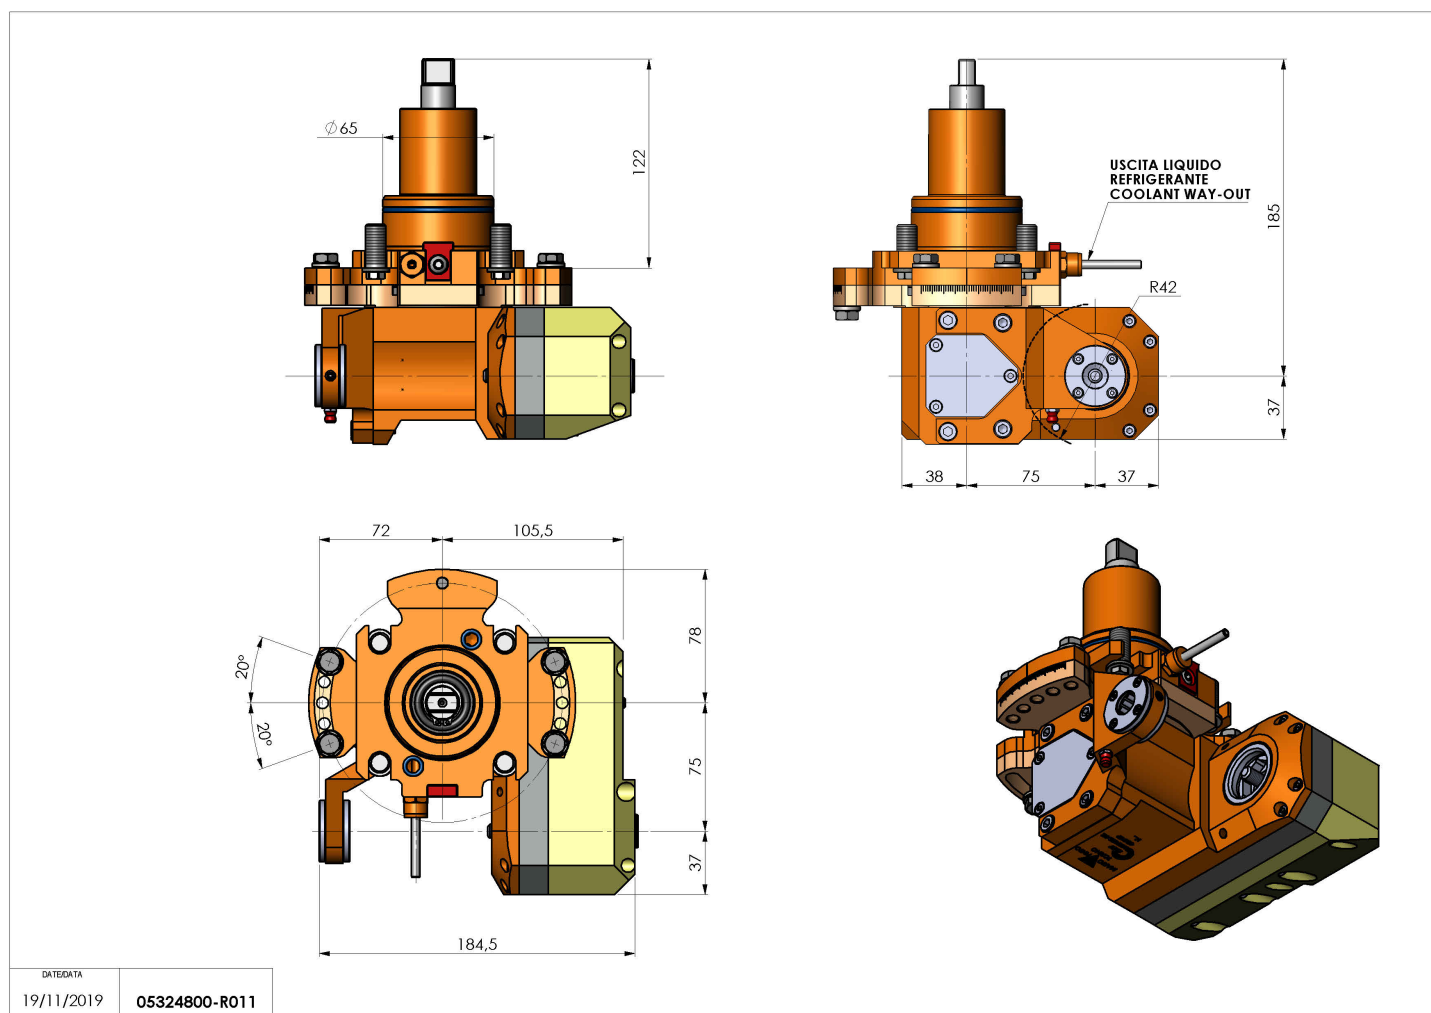

05324800 - LT-HOB-SAW BMT65 L60 1:1 H73

| | |
|------------------------------|--|
| Tipo | LT-HOB-SAW Portacreatore/Portafrese |
| Attacco | BMT 65 |
| Uscita utensile | Kit alberino Ø16-Ø22-Ø27 |
| Raffreddamento | Refrigerazione esterna |
| Velocità max [1/min] | 6000 |
| Coppia max [Nm] | 60 |
| Rapporto | 1:1 |
| H [mm] | 73 |
| H1 [mm] | 40 |
| Accessori | N.D. |
| Note | N.D. |
| Note per il montaggio | Può avere delle limitazioni per alcune installazioni |

Verificare sempre gli ingombri del portautensile in torretta

DATE/GATA
19/11/2019 05324800-R011

Salvo modifiche tecniche