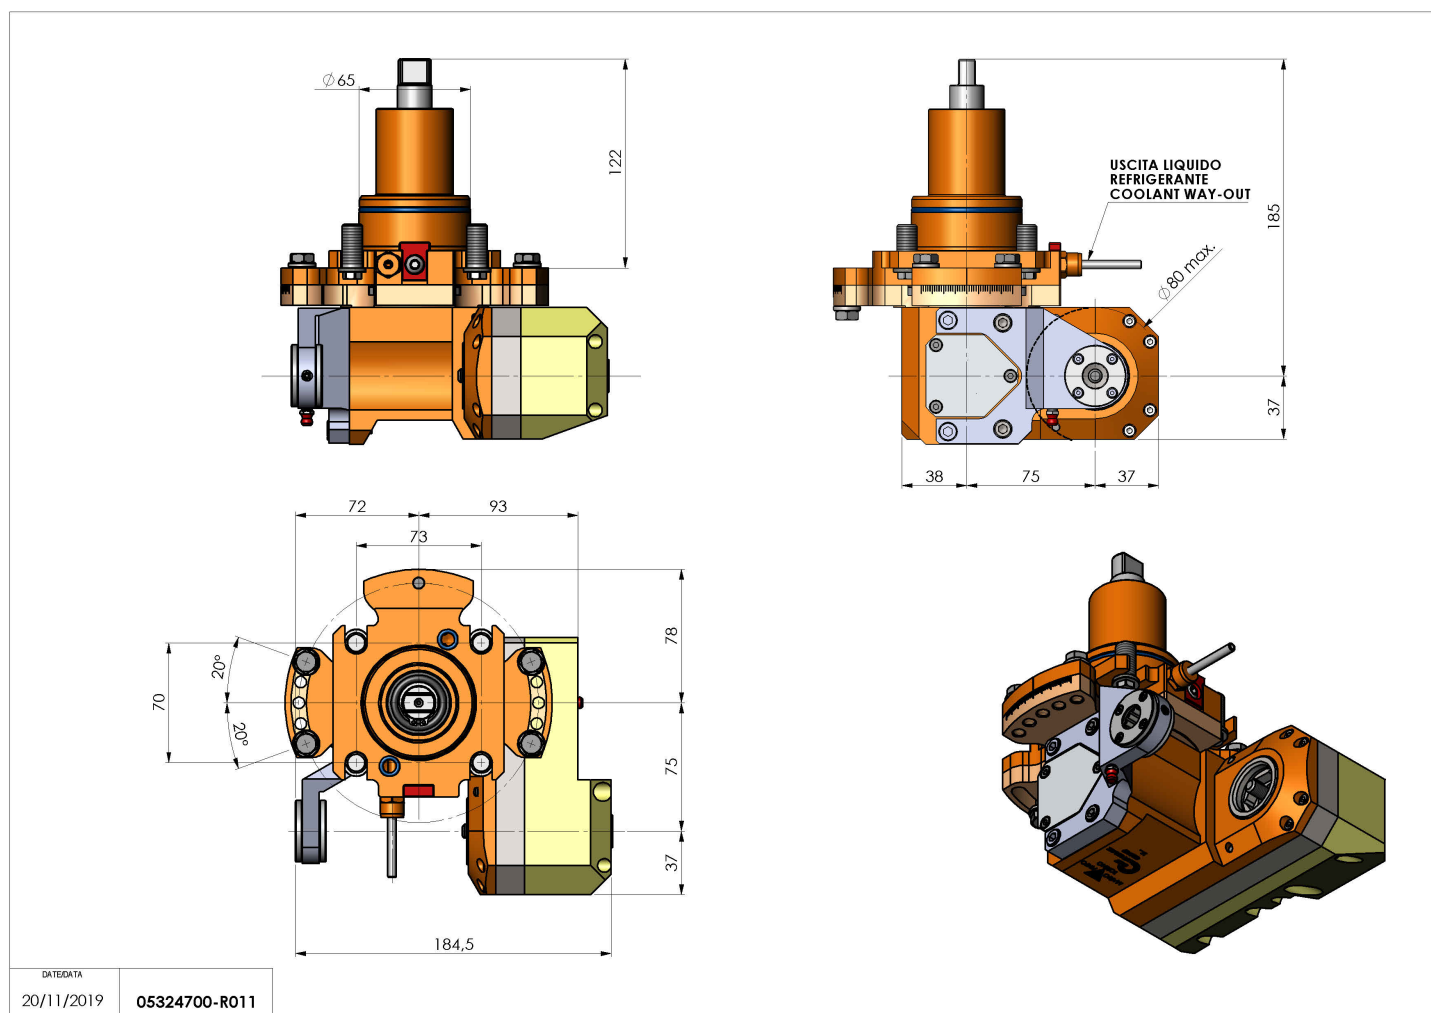

## 05324700 - LT-HOB-SAW BMT65 L60 2,5:1 H73

<b>Tipo</b>	LT-HOB-SAW Portacreatore/Portafrese
<b>Attacco</b>	BMT 65
<b>Uscita utensile</b>	Kit alberino Ø16-Ø22-Ø27
<b>Raffreddamento</b>	Refrigerazione esterna
<b>Velocità max [1/min]</b>	in 6000 / out 2400
<b>Coppia max [Nm]</b>	in 24 / out 60
<b>Rapporto</b>	2.5:1
<b>H [mm]</b>	73
<b>H1 [mm]</b>	40
<b>Accessori</b>	N.D.
<b>Note</b>	N.D.
<b>Note per il montaggio</b>	Può avere delle limitazioni per alcune installazioni

Verificare sempre gli ingombri del portautensile in torretta

Salvo modifiche tecniche