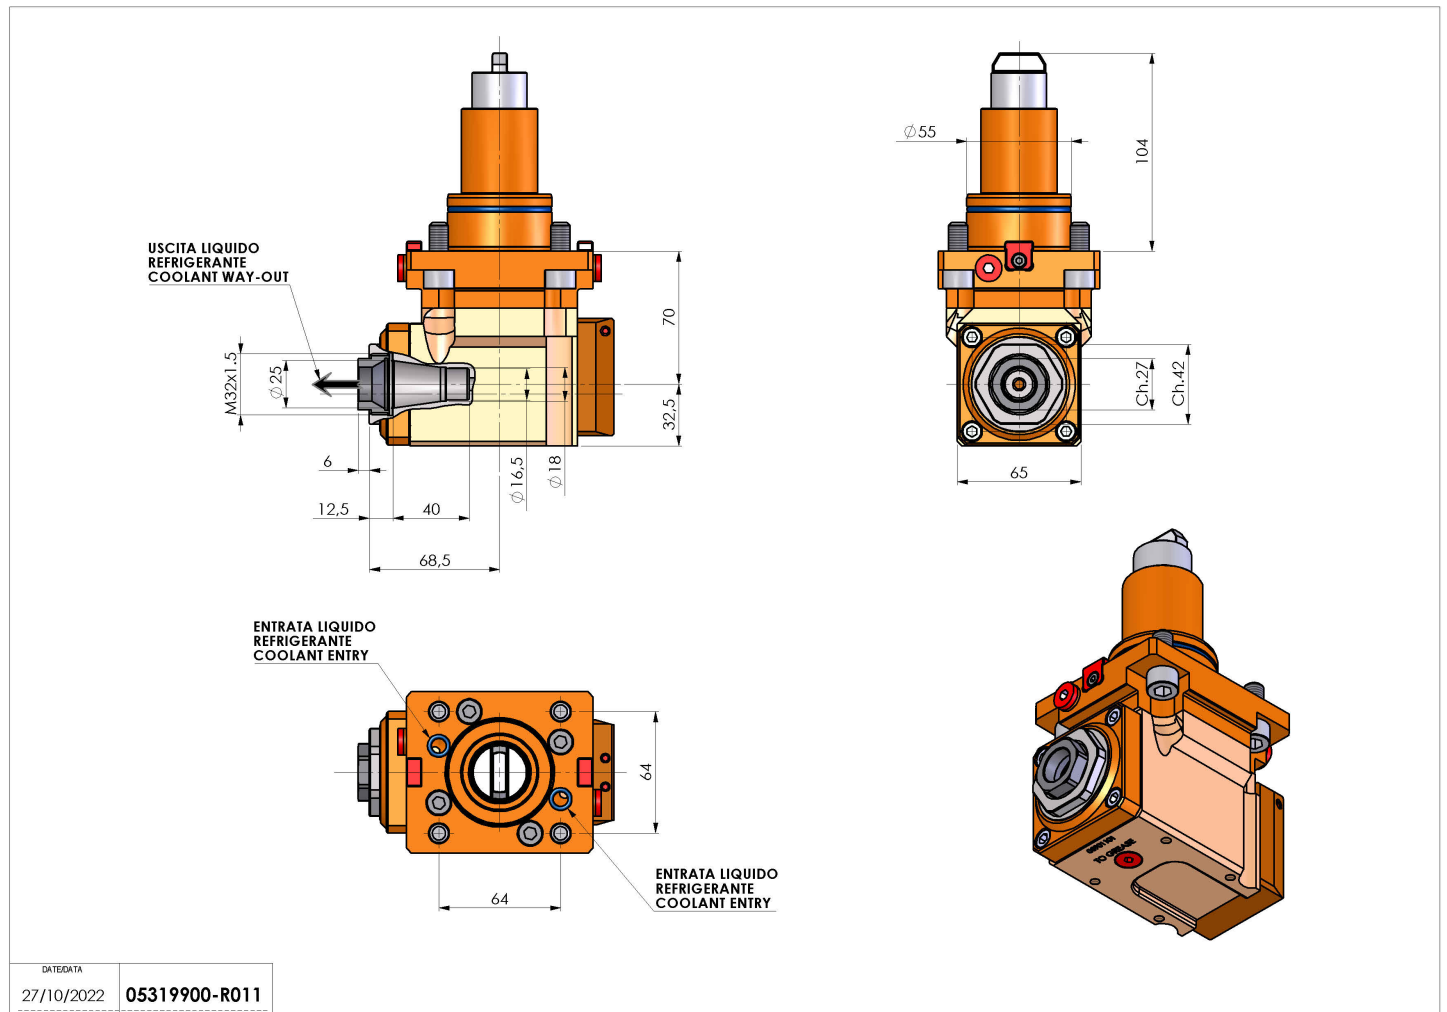

05319900 - LT-A BMT55 BD ER25F RF H70

Tipo	LT-A Portautensili angolare a 90°
Attacco	BMT 55 BIG DRIVE
Uscita utensile	Portapinza ER 25 F - ghiera interna
Raffreddamento	Refrigerazione interna
Senso di rotazione	r1 r2
Velocità max [1/min]	6000
Coppia max [Nm]	40
Rapporto	1:1
H [mm]	70
H1 [mm]	32.5
Accessori	N.D.
Note	N.D.
Note per il montaggio	Può avere delle limitazioni per alcune installazioni

Verificare sempre gli ingombri del portautensile in torretta

DATE/DATE	27/10/2022
PART NUMBER	05319900-R011

Salvo modifiche tecniche