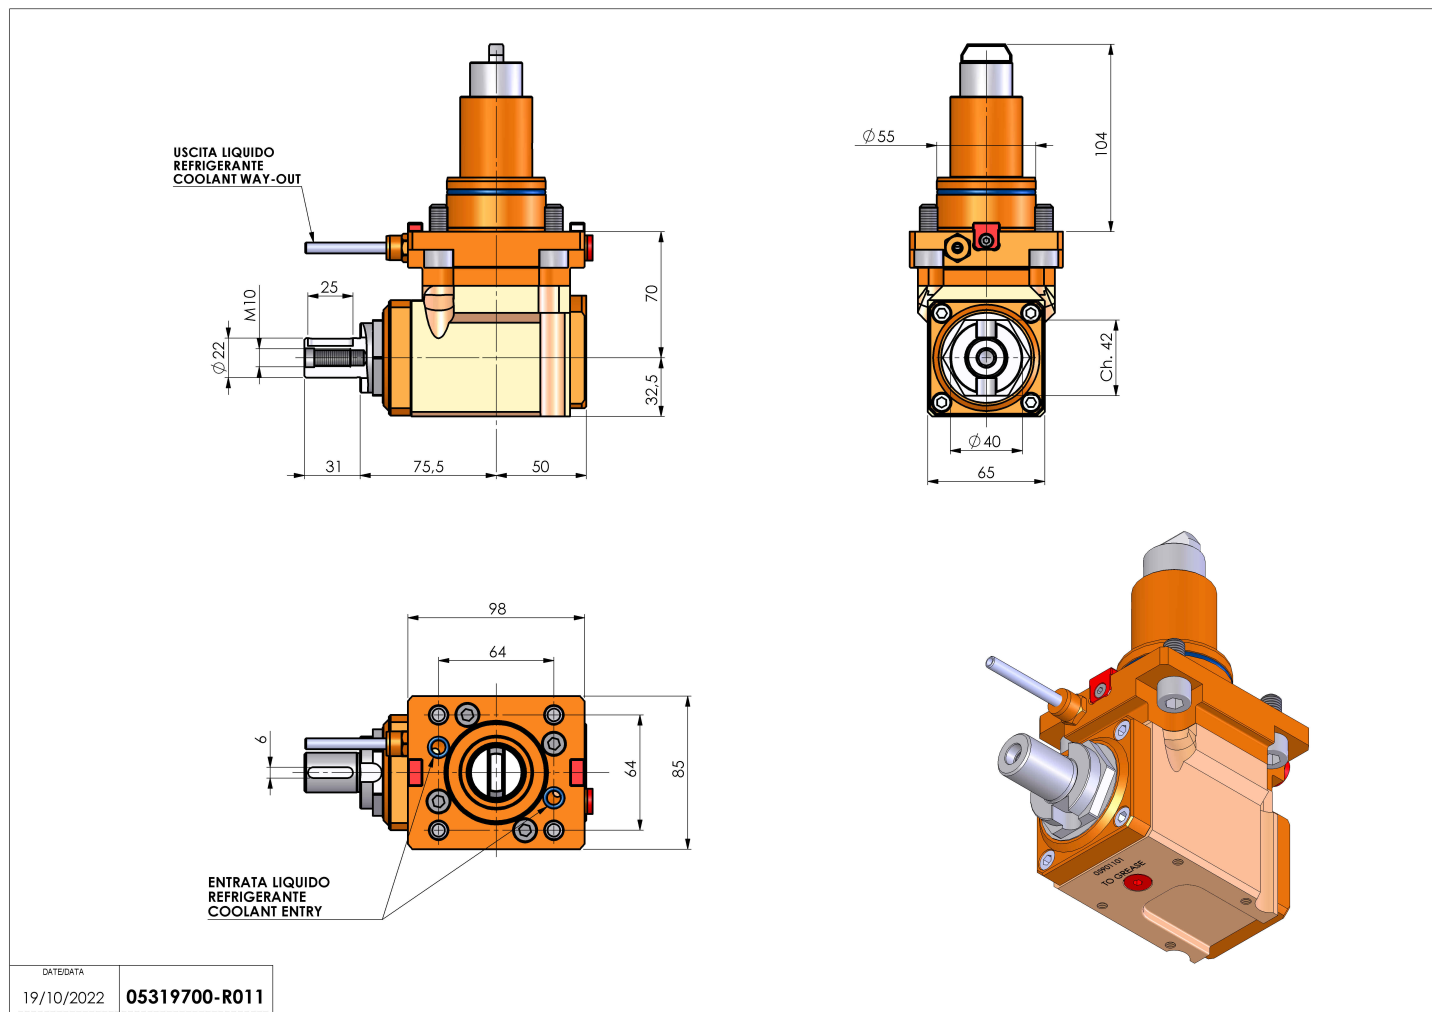

05319700 - LT-A BMT55 BD DIN138-22 H70

Tipo	LT-A Portautensili angolare a 90°
Attacco	BMT 55 BIG DRIVE
Uscita utensile	Portafrese DIN138 22
Raffreddamento	Refrigerazione esterna
Senso di rotazione	r1 r2
Velocità max [1/min]	6000
Coppia max [Nm]	40
Rapporto	1:1
H [mm]	70
H1 [mm]	32.5
Accessori	N.D.
Note	N.D.
Note per il montaggio	Può avere delle limitazioni per alcune installazioni

Verificare sempre gli ingombri del portautensile in torretta

Salvo modifiche tecniche

DATE/DATE
19/10/2022 05319700-R011